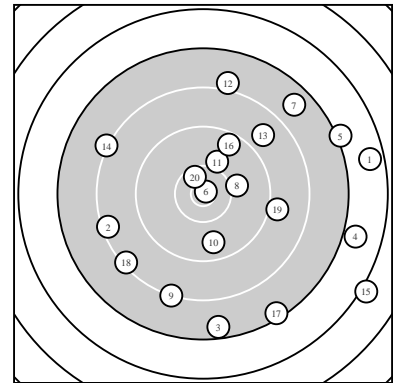

Ergebnis: **161** (169.0)  
 Serien: 78 83  
 Zähler: 4 3 6 4 3 0 0 0 0 0  
 Innenzehner: 2  
 weiteste: 3885 (15), 3485 (1), 3235 (4)  
 beste Teiler 74.5 (6.) 386.8 (20.) 714.7 (8.)  
 Trefferlage 7.53 mm rechts, 1.52 mm tief  
 Streuwert 15.40, horizontal: 16.28, vertikal: 14.47

Serie 1:  
 6.6 →                      8.4 ←                      7.5 ↓                      6.9 →                      7.1 →  
 10.9 \*                      7.7 ↗                      10.1 →                      8.2 ↓                      9.7 ↓  
 beste Teiler 74.5 (6.) 714.7 (8.) 1009.7 (10.)  
 Trefferlage 9.88 mm rechts, 3.38 mm tief  
 Streuwert 15.95, horizontal: 17.56, vertikal: 14.15

Serie 2:  
 10.1 ↗                      8.0 ↑                      8.8 ↗                      8.2 ↖                      6.1 →  
 9.5 ↗                      7.4 ↘                      8.3 ↙                      9.0 →                      10.5 \*  
 beste Teiler 386.8 (20.) 719.1 (11.) 1137.9 (16.)  
 Trefferlage 5.19 mm rechts, 0.32 mm hoch  
 Streuwert 15.38, horizontal: 15.45, vertikal: 15.31