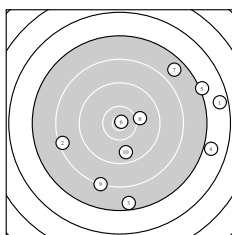

Ergebnis: **161** (169.0)  
 Serien: 78 83  
 Zähler: 4 3 6 4 3 0 0 0 0 0  
 Innenzehner: 2  
 weiteste: 3885 (15), 3485 (1), 3235 (4)  
 beste Teiler 74.5 (6.) 386.8 (20.) 714.7 (8.)  
 Trefferlage 7.53 mm rechts, 1.52 mm tief  
 Streuwert 15.40, horizontal: 16.28, vertikal: 14.47

Serie 1:  
 6.6 →                      8.4 ←                      7.5 ↓                      6.9 →                      7.1 →  
 10.9 \*                      7.7 ↗                      10.1 →                      8.2 ↓                      9.7 ↓  
 beste Teiler 74.5 (6.) 714.7 (8.) 1009.7 (10.)  
 Trefferlage 9.88 mm rechts, 3.38 mm tief  
 Streuwert 15.95, horizontal: 17.56, vertikal: 14.15

Serie 2:  
 10.1 ↗                      8.0 ↑                      8.8 ↗                      8.2 ↖                      6.1 →  
 9.5 ↗                      7.4 ↘                      8.3 ↙                      9.0 →                      10.5 \*  
 beste Teiler 386.8 (20.) 719.1 (11.) 1137.9 (16.)  
 Trefferlage 5.19 mm rechts, 0.32 mm hoch  
 Streuwert 15.38, horizontal: 15.45, vertikal: 15.31