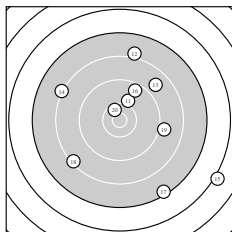

Ergebnis: **161** (169.0)  
 Serien: 78 83  
 Zähler: 4 3 6 4 3 0 0 0 0 0  
 Innenzehner: 2  
 weiteste: 3885 (15), 3485 (1), 3235 (4)  
 beste Teiler 74.5 (6.) 386.8 (20.) 714.7 (8.)  
 Trefferlage 7.53 mm rechts, 1.52 mm tief  
 Streuwert 15.40, horizontal: 16.28, vertikal: 14.47

Serie 1:  
 6.6 →                      8.4 ←                      7.5 ↓                      6.9 →                      7.1 →  
 10.9 \*                      7.7 ↗                      10.1 →                      8.2 ↓                      9.7 ↓  
 beste Teiler 74.5 (6.) 714.7 (8.) 1009.7 (10.)  
 Trefferlage 9.88 mm rechts, 3.38 mm tief  
 Streuwert 15.95, horizontal: 17.56, vertikal: 14.15

Serie 2:  
 10.1 ↗                      8.0 ↑                      8.8 ↗                      8.2 ↖                      6.1 →  
 9.5 ↗                      7.4 ↘                      8.3 ↙                      9.0 →                      10.5 \*  
 beste Teiler 386.8 (20.) 719.1 (11.) 1137.9 (16.)  
 Trefferlage 5.19 mm rechts, 0.32 mm hoch  
 Streuwert 15.38, horizontal: 15.45, vertikal: 15.31