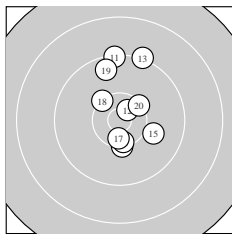

Ergebnis: **296.2** (285)  
 Serien: 96.8 100.5 98.9  
 Zähler: 16 13 1 0 0 0 0 0 0 0  
 Innenzehner: 9  
 weiteste: 2072 (9), 1587 (26), 1450 (3)  
 beste Teiler 70.2 (8.) 248.5 (27.) 264.8 (7.)  
 Trefferlage 1.52 mm rechts, 2.13 mm hoch  
 Streuwert 6.94, horizontal: 3.98, vertikal: 8.97

Serie 1:  
 9.4 ↘ 9.2 ↗ 9.1 ↑ 9.2 ↑ 9.4 →  
 10.4 \* 10.6 \* 10.9 \* 8.4 ↖ 10.2 ↗  
 beste Teiler 70.2 (8.) 264.8 (7.) 445.9 (6.)  
 Trefferlage 2.28 mm rechts, 5.97 mm hoch  
 Streuwert 7.38, horizontal: 5.28, vertikal: 9.01

Serie 2:  
 9.3 ↑ 10.6 \* 9.2 ↑ 10.3 ↓ 10.0 →  
 10.4 \* 10.5 \* 10.3 ↘ 9.6 ↑ 10.3 ↗  
 beste Teiler 268.0 (12.) 384.6 (17.) 467.3 (16.)  
 Trefferlage 1.12 mm rechts, 2.96 mm hoch  
 Streuwert 5.71, horizontal: 3.42, vertikal: 7.32

Serie 3:  
 9.5 ↘ 9.5 ↘ 10.0 ↓ 10.5 \* 9.9 ↓  
 9.0 ↑ 10.6 \* 10.2 ↑ 10.5 \* 9.2 ↓  
 beste Teiler 248.5 (27.) 345.4 (29.) 365.5 (24.)  
 Trefferlage 1.15 mm rechts, 2.53 mm tief  
 Streuwert 6.84, horizontal: 3.26, vertikal: 9.11