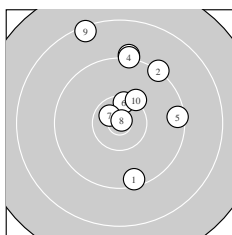

Ergebnis: **296.2** (285)  
 Serien: 96.8 100.5 98.9  
 Zähler: 16 13 1 0 0 0 0 0 0 0  
 Innenzehner: 9  
 weiteste: 2072 (9), 1587 (26), 1450 (3)  
 beste Teiler 70.2 (8.) 248.5 (27.) 264.8 (7.)  
 Trefferlage 1.52 mm rechts, 2.13 mm hoch  
 Streuwert 6.94, horizontal: 3.98, vertikal: 8.97

Serie 1:  
 9.4 ↘ 9.2 ↗ 9.1 ↑ 9.2 ↑ 9.4 →  
 10.4 \* 10.6 \* 10.9 \* 8.4 ↖ 10.2 ↗  
 beste Teiler 70.2 (8.) 264.8 (7.) 445.9 (6.)  
 Trefferlage 2.28 mm rechts, 5.97 mm hoch  
 Streuwert 7.38, horizontal: 5.28, vertikal: 9.01

Serie 2:  
 9.3 ↑ 10.6 \* 9.2 ↑ 10.3 ↓ 10.0 →  
 10.4 \* 10.5 \* 10.3 ↘ 9.6 ↑ 10.3 ↗  
 beste Teiler 268.0 (12.) 384.6 (17.) 467.3 (16.)  
 Trefferlage 1.12 mm rechts, 2.96 mm hoch  
 Streuwert 5.71, horizontal: 3.42, vertikal: 7.32

Serie 3:  
 9.5 ↘ 9.5 ↘ 10.0 ↓ 10.5 \* 9.9 ↓  
 9.0 ↑ 10.6 \* 10.2 ↑ 10.5 \* 9.2 ↓  
 beste Teiler 248.5 (27.) 345.4 (29.) 365.5 (24.)  
 Trefferlage 1.15 mm rechts, 2.53 mm tief  
 Streuwert 6.84, horizontal: 3.26, vertikal: 9.11