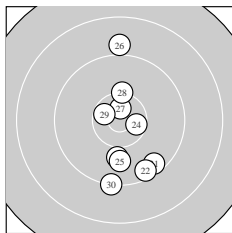

Ergebnis: **296.2** (285)  
 Serien: 96.8 100.5 98.9  
 Zähler: 16 13 1 0 0 0 0 0 0 0  
 Innenzehner: 9  
 weiteste: 2072 (9), 1587 (26), 1450 (3)  
 beste Teiler 70.2 (8.) 248.5 (27.) 264.8 (7.)  
 Trefferlage 1.52 mm rechts, 2.13 mm hoch  
 Streuwert 6.94, horizontal: 3.98, vertikal: 8.97

Serie 1:  
 9.4 ↘ 9.2 ↗ 9.1 ↑ 9.2 ↑ 9.4 →  
 10.4 \* 10.6 \* 10.9 \* 8.4 ↖ 10.2 ↗  
 beste Teiler 70.2 (8.) 264.8 (7.) 445.9 (6.)  
 Trefferlage 2.28 mm rechts, 5.97 mm hoch  
 Streuwert 7.38, horizontal: 5.28, vertikal: 9.01

Serie 2:  
 9.3 ↑ 10.6 \* 9.2 ↑ 10.3 ↓ 10.0 →  
 10.4 \* 10.5 \* 10.3 ↘ 9.6 ↑ 10.3 ↗  
 beste Teiler 268.0 (12.) 384.6 (17.) 467.3 (16.)  
 Trefferlage 1.12 mm rechts, 2.96 mm hoch  
 Streuwert 5.71, horizontal: 3.42, vertikal: 7.32

Serie 3:  
 9.5 ↘ 9.5 ↘ 10.0 ↓ 10.5 \* 9.9 ↓  
 9.0 ↑ 10.6 \* 10.2 ↑ 10.5 \* 9.2 ↓  
 beste Teiler 248.5 (27.) 345.4 (29.) 365.5 (24.)  
 Trefferlage 1.15 mm rechts, 2.53 mm tief  
 Streuwert 6.84, horizontal: 3.26, vertikal: 9.11