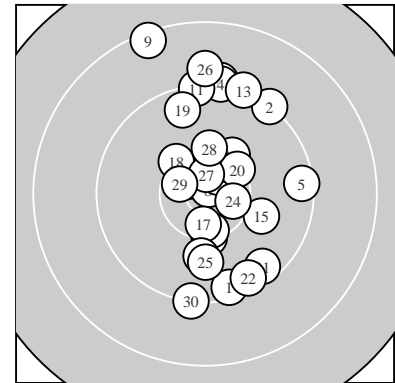

Ergebnis: **296.2** (285)  
 Serien: 96.8 100.5 98.9  
 Zähler: 16 13 1 0 0 0 0 0 0 0  
 Innenzehner: 9  
 weiteste: 2072 (9), 1587 (26), 1450 (3)  
 beste Teiler 70.2 (8.) 248.5 (27.) 264.8 (7.)  
 Trefferlage 1.52 mm rechts, 2.13 mm hoch  
 Streuwert 6.94, horizontal: 3.98, vertikal: 8.97

Serie 1:  
 9.4 ↘ 9.2 ↗ 9.1 ↑ 9.2 ↑ 9.4 →  
 10.4 \* 10.6 \* 10.9 \* 8.4 ↖ 10.2 ↗  
 beste Teiler 70.2 (8.) 264.8 (7.) 445.9 (6.)  
 Trefferlage 2.28 mm rechts, 5.97 mm hoch  
 Streuwert 7.38, horizontal: 5.28, vertikal: 9.01

Serie 2:  
 9.3 ↑ 10.6 \* 9.2 ↑ 10.3 ↓ 10.0 →  
 10.4 \* 10.5 \* 10.3 ↘ 9.6 ↑ 10.3 ↗  
 beste Teiler 268.0 (12.) 384.6 (17.) 467.3 (16.)  
 Trefferlage 1.12 mm rechts, 2.96 mm hoch  
 Streuwert 5.71, horizontal: 3.42, vertikal: 7.32

Serie 3:  
 9.5 ↘ 9.5 ↘ 10.0 ↓ 10.5 \* 9.9 ↓  
 9.0 ↑ 10.6 \* 10.2 ↑ 10.5 \* 9.2 ↓  
 beste Teiler 248.5 (27.) 345.4 (29.) 365.5 (24.)  
 Trefferlage 1.15 mm rechts, 2.53 mm tief  
 Streuwert 6.84, horizontal: 3.26, vertikal: 9.11