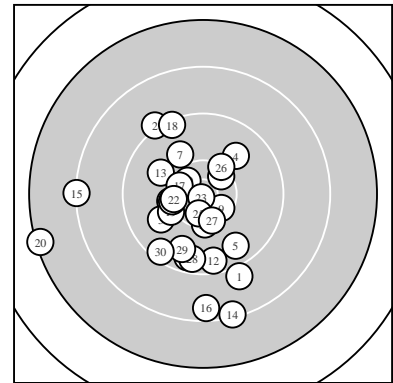

Ergebnis: **292.0** (279)
 Serien: 98.6 91.8 101.6
 Zähler: 14 12 3 1 0 0 0 0 0 0
 Innenzehner: 6
 weiteste: 2901 (20), 2164 (15), 2121 (14)
 beste Teiler 65.7 (23.) 341.1 (25.) 349.0 (10.)
 Trefferlage 2.99 mm links, 3.29 mm tief
 Streuwert 7.72, horizontal: 7.34, vertikal: 8.08

Serie 1:
 9.0 ↘ 9.2 ↖ 9.9 ↙ 9.9 ↗ 9.6 ↘
 10.4 * 10.0 ↖ 9.6 ↓ 10.5 * 10.5 *
 beste Teiler 349.0 (10.) 394.2 (9.) 432.0 (6.)
 Trefferlage 0.10 mm links, 1.03 mm tief
 Streuwert 7.14, horizontal: 5.47, vertikal: 8.48

Serie 2:
 10.2 ← 9.5 ↓ 9.9 ↖ 8.3 ↓ 8.2 ←
 8.5 ↓ 10.4 * 9.3 ↖ 10.2 ↙ 7.3 ←
 beste Teiler 426.6 (17.) 574.3 (11.) 627.1 (19.)
 Trefferlage 6.97 mm links, 4.70 mm tief
 Streuwert 10.25, horizontal: 10.23, vertikal: 10.26

Serie 3:
 10.3 ← 10.3 ← 10.9 * 10.3 ↓ 10.5 *
 10.3 ↗ 10.4 ↓ 9.5 ↓ 9.7 ↓ 9.4 ↙
 beste Teiler 65.7 (23.) 341.1 (25.) 479.7 (27.)
 Trefferlage 1.91 mm links, 4.15 mm tief
 Streuwert 4.21, horizontal: 3.31, vertikal: 4.94