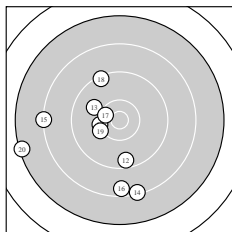

Ergebnis: **292.0** (279)
 Serien: 98.6 91.8 101.6
 Zähler: 14 12 3 1 0 0 0 0 0 0
 Innenzehner: 6
 weiteste: 2901 (20), 2164 (15), 2121 (14)
 beste Teiler 65.7 (23.) 341.1 (25.) 349.0 (10.)
 Trefferlage 2.99 mm links, 3.29 mm tief
 Streuwert 7.72, horizontal: 7.34, vertikal: 8.08

Serie 1:
 9.0 ↘ 9.2 ↖ 9.9 ↙ 9.9 ↗ 9.6 ↘
 10.4 * 10.0 ↖ 9.6 ↓ 10.5 * 10.5 *
 beste Teiler 349.0 (10.) 394.2 (9.) 432.0 (6.)
 Trefferlage 0.10 mm links, 1.03 mm tief
 Streuwert 7.14, horizontal: 5.47, vertikal: 8.48

Serie 2:
 10.2 ← 9.5 ↓ 9.9 ↖ 8.3 ↓ 8.2 ←
 8.5 ↓ 10.4 * 9.3 ↖ 10.2 ↙ 7.3 ←
 beste Teiler 426.6 (17.) 574.3 (11.) 627.1 (19.)
 Trefferlage 6.97 mm links, 4.70 mm tief
 Streuwert 10.25, horizontal: 10.23, vertikal: 10.26

Serie 3:
 10.3 ← 10.3 ← 10.9 * 10.3 ↓ 10.5 *
 10.3 ↗ 10.4 ↓ 9.5 ↓ 9.7 ↓ 9.4 ↙
 beste Teiler 65.7 (23.) 341.1 (25.) 479.7 (27.)
 Trefferlage 1.91 mm links, 4.15 mm tief
 Streuwert 4.21, horizontal: 3.31, vertikal: 4.94