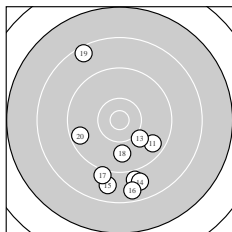

Ergebnis: **172** (182.1)
 Serien: 86 86
 Zähler: 3 7 9 1 0 0 0 0 0 0
 Innenzehner: 1
 weiteste: 2563 (4), 2276 (6), 1999 (19)
 beste Teiler 107.2 (5.) 718.5 (13.) 790.5 (8.)
 Trefferlage 1.02 mm links, 5.28 mm tief
 Streuwert 10.82, horizontal: 11.31, vertikal: 10.30

Serie 1:
 8.7 ← 9.3 ↑ 8.8 ← 7.7 → 10.8 *
 8.1 ← 8.6 ↓ 10.0 → 9.2 ↘ 9.0 ↖
 beste Teiler 107.2 (5.) 790.5 (8.) 1355.0 (2.)
 Trefferlage 2.04 mm links, 1.75 mm tief
 Streuwert 12.35, horizontal: 14.98, vertikal: 8.99

Serie 2:
 9.6 ↘ 8.9 ↓ 10.1 ↘ 8.8 ↓ 8.8 ↓
 8.6 ↓ 9.1 ↓ 9.9 ↓ 8.5 ↖ 9.6 ←
 beste Teiler 718.5 (13.) 880.7 (18.) 1065.3 (11.)
 Trefferlage 0.00 mm , 8.81 mm tief
 Streuwert 8.91, horizontal: 6.57, vertikal: 10.75