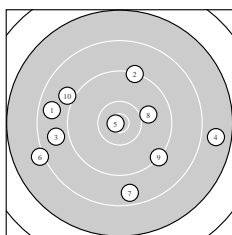

Ergebnis: **172** (182.1)
 Serien: 86 86
 Zähler: 3 7 9 1 0 0 0 0 0 0
 Innenzehner: 1
 weiteste: 2563 (4), 2276 (6), 1999 (19)
 beste Teiler 107.2 (5.) 718.5 (13.) 790.5 (8.)
 Trefferlage 1.02 mm links, 5.28 mm tief
 Streuwert 10.82, horizontal: 11.31, vertikal: 10.30

Serie 1:
 8.7 ← 9.3 ↑ 8.8 ← 7.7 → 10.8 *
 8.1 ← 8.6 ↓ 10.0 → 9.2 ↘ 9.0 ↖
 beste Teiler 107.2 (5.) 790.5 (8.) 1355.0 (2.)
 Trefferlage 2.04 mm links, 1.75 mm tief
 Streuwert 12.35, horizontal: 14.98, vertikal: 8.99

Serie 2:
 9.6 ↘ 8.9 ↓ 10.1 ↘ 8.8 ↓ 8.8 ↓
 8.6 ↓ 9.1 ↓ 9.9 ↓ 8.5 ↖ 9.6 ←
 beste Teiler 718.5 (13.) 880.7 (18.) 1065.3 (11.)
 Trefferlage 0.00 mm , 8.81 mm tief
 Streuwert 8.91, horizontal: 6.57, vertikal: 10.75