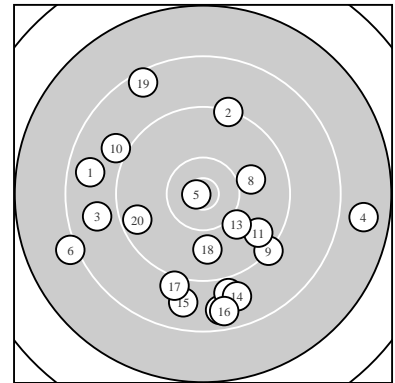

Ergebnis: **172** (182.1)
 Serien: 86 86
 Zähler: 3 7 9 1 0 0 0 0 0 0
 Innenzehner: 1
 weiteste: 2563 (4), 2276 (6), 1999 (19)
 beste Teiler 107.2 (5.) 718.5 (13.) 790.5 (8.)
 Trefferlage 1.02 mm links, 5.28 mm tief
 Streuwert 10.82, horizontal: 11.31, vertikal: 10.30

Serie 1:
 8.7 ← 9.3 ↑ 8.8 ← 7.7 → 10.8 *
 8.1 ← 8.6 ↓ 10.0 → 9.2 ↘ 9.0 ↖
 beste Teiler 107.2 (5.) 790.5 (8.) 1355.0 (2.)
 Trefferlage 2.04 mm links, 1.75 mm tief
 Streuwert 12.35, horizontal: 14.98, vertikal: 8.99

Serie 2:
 9.6 ↘ 8.9 ↓ 10.1 ↘ 8.8 ↓ 8.8 ↓
 8.6 ↓ 9.1 ↓ 9.9 ↓ 8.5 ↖ 9.6 ←
 beste Teiler 718.5 (13.) 880.7 (18.) 1065.3 (11.)
 Trefferlage 0.00 mm , 8.81 mm tief
 Streuwert 8.91, horizontal: 6.57, vertikal: 10.75