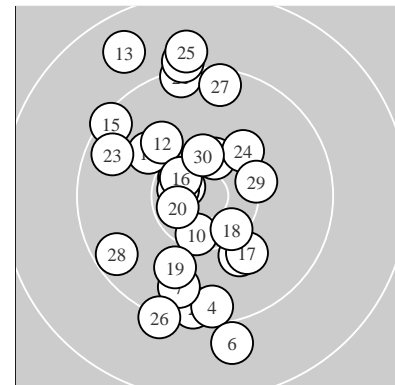

Ergebnis: **296.1** (284)
 Serien: 100.0 100.1 96.0
 Zähler: 16 12 2 0 0 0 0 0 0 0
 Innenzehner: 10
 weiteste: 1773 (13), 1605 (6), 1562 (25)
 beste Teiler 243.1 (9.) 292.4 (8.) 297.3 (14.)
 Trefferlage 1.95 mm links, 0.54 mm hoch
 Streuwert 6.84, horizontal: 4.22, vertikal: 8.70

Serie 1:
 10.0 ↘ 9.4 ↓ 10.4 * 9.5 ↓ 10.5 *
 8.9 ↓ 9.7 ↓ 10.6 * 10.6 * 10.4 *
 beste Teiler 243.1 (9.) 292.4 (8.) 339.2 (5.)
 Trefferlage 0.44 mm links, 5.19 mm tief
 Streuwert 5.23, horizontal: 2.41, vertikal: 6.99

Serie 2:
 10.0 ↖ 10.0 ↖ 8.7 ↖ 10.6 * 9.4 ↖
 10.5 * 10.0 ↘ 10.4 * 9.9 ↓ 10.6 *
 beste Teiler 297.3 (14.) 317.9 (20.) 324.4 (16.)
 Trefferlage 3.38 mm links, 1.76 mm hoch
 Streuwert 5.87, horizontal: 4.52, vertikal: 6.97

Serie 3:
 9.3 ↑ 9.1 ↑ 9.6 ↖ 10.2 ↗ 9.0 ↑
 9.2 ↓ 9.5 ↑ 9.5 ↙ 10.2 → 10.4 *
 beste Teiler 436.6 (30.) 570.8 (29.) 631.4 (24.)
 Trefferlage 2.03 mm links, 5.05 mm hoch
 Streuwert 7.49, horizontal: 5.14, vertikal: 9.26