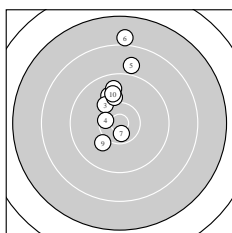

Ergebnis: **292.8** (278)  
 Serien: 97.7 96.5 98.6  
 Zähler: 14 12 2 2 0 0 0 0 0 0  
 Innenzehner: 5  
 weiteste: 2735 (15), 2462 (20), 2381 (6)  
 beste Teiler 185.0 (16.) 275.4 (18.) 292.1 (7.)  
 Trefferlage 0.07 mm rechts, 3.78 mm hoch  
 Streuwert 7.77, horizontal: 3.69, vertikal: 10.34

Serie 1:  
 9.9 ↖ 9.7 ↑ 10.1 ↘ 10.5 \* 8.9 ↑  
 8.0 ↑ 10.6 \* 10.0 ↑ 10.1 ✓ 9.9 ↑  
 beste Teiler 292.1 (7.) 397.7 (4.) 648.3 (3.)  
 Trefferlage 1.53 mm links, 7.00 mm hoch  
 Streuwert 6.36, horizontal: 2.59, vertikal: 8.61

Serie 2:  
 9.9 ↗ 9.6 ↗ 9.4 ← 10.3 ↑ 7.5 ↑  
 10.7 \* 10.3 → 10.6 \* 10.3 ↓ 7.9 ↑  
 beste Teiler 185.0 (16.) 275.4 (18.) 491.2 (17.)  
 Trefferlage 0.15 mm links, 7.34 mm hoch  
 Streuwert 8.36, horizontal: 5.16, vertikal: 10.63

Serie 3:  
 10.3 ↗ 10.3 ↘ 9.8 ↓ 10.3 ↘ 9.2 ↓  
 9.7 ↑ 10.4 \* 9.5 ↑ 9.5 ↓ 9.6 ↓  
 beste Teiler 461.4 (27.) 493.4 (21.) 508.0 (22.)  
 Trefferlage 1.91 mm rechts, 3.00 mm tief  
 Streuwert 6.51, horizontal: 1.93, vertikal: 9.00