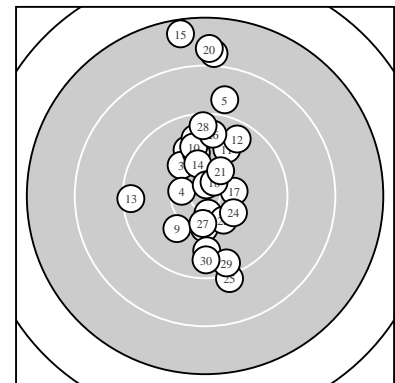

Ergebnis: **292.8** (278)  
 Serien: 97.7 96.5 98.6  
 Zähler: 14 12 2 2 0 0 0 0 0 0  
 Innenzehner: 5  
 weiteste: 2735 (15), 2462 (20), 2381 (6)  
 beste Teiler 185.0 (16.) 275.4 (18.) 292.1 (7.)  
 Trefferlage 0.07 mm rechts, 3.78 mm hoch  
 Streuwert 7.77, horizontal: 3.69, vertikal: 10.34

Serie 1:  
 9.9 ↖ 9.7 ↑ 10.1 ↘ 10.5 \* 8.9 ↑  
 8.0 ↑ 10.6 \* 10.0 ↑ 10.1 ✓ 9.9 ↑  
 beste Teiler 292.1 (7.) 397.7 (4.) 648.3 (3.)  
 Trefferlage 1.53 mm links, 7.00 mm hoch  
 Streuwert 6.36, horizontal: 2.59, vertikal: 8.61

Serie 2:  
 9.9 ↗ 9.6 ↗ 9.4 ← 10.3 ↑ 7.5 ↑  
 10.7 \* 10.3 → 10.6 \* 10.3 ↓ 7.9 ↑  
 beste Teiler 185.0 (16.) 275.4 (18.) 491.2 (17.)  
 Trefferlage 0.15 mm links, 7.34 mm hoch  
 Streuwert 8.36, horizontal: 5.16, vertikal: 10.63

Serie 3:  
 10.3 ↗ 10.3 ↘ 9.8 ↓ 10.3 ↘ 9.2 ↓  
 9.7 ↑ 10.4 \* 9.5 ↑ 9.5 ↓ 9.6 ↓  
 beste Teiler 461.4 (27.) 493.4 (21.) 508.0 (22.)  
 Trefferlage 1.91 mm rechts, 3.00 mm tief  
 Streuwert 6.51, horizontal: 1.93, vertikal: 9.00