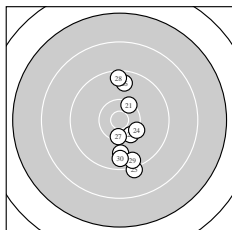

Ergebnis: **292.8** (278)  
 Serien: 97.7 96.5 98.6  
 Zähler: 14 12 2 2 0 0 0 0 0 0  
 Innenzehner: 5  
 weiteste: 2735 (15), 2462 (20), 2381 (6)  
 beste Teiler 185.0 (16.) 275.4 (18.) 292.1 (7.)  
 Trefferlage 0.07 mm rechts, 3.78 mm hoch  
 Streuwert 7.77, horizontal: 3.69, vertikal: 10.34

Serie 1:  
 9.9 ↖ 9.7 ↑ 10.1 ↘ 10.5 \* 8.9 ↑  
 8.0 ↑ 10.6 \* 10.0 ↑ 10.1 ✓ 9.9 ↑  
 beste Teiler 292.1 (7.) 397.7 (4.) 648.3 (3.)  
 Trefferlage 1.53 mm links, 7.00 mm hoch  
 Streuwert 6.36, horizontal: 2.59, vertikal: 8.61

Serie 2:  
 9.9 ↗ 9.6 ↗ 9.4 ← 10.3 ↑ 7.5 ↑  
 10.7 \* 10.3 → 10.6 \* 10.3 ↓ 7.9 ↑  
 beste Teiler 185.0 (16.) 275.4 (18.) 491.2 (17.)  
 Trefferlage 0.15 mm links, 7.34 mm hoch  
 Streuwert 8.36, horizontal: 5.16, vertikal: 10.63

Serie 3:  
 10.3 ↗ 10.3 ↘ 9.8 ↓ 10.3 ↘ 9.2 ↓  
 9.7 ↑ 10.4 \* 9.5 ↑ 9.5 ↓ 9.6 ↓  
 beste Teiler 461.4 (27.) 493.4 (21.) 508.0 (22.)  
 Trefferlage 1.91 mm rechts, 3.00 mm tief  
 Streuwert 6.51, horizontal: 1.93, vertikal: 9.00