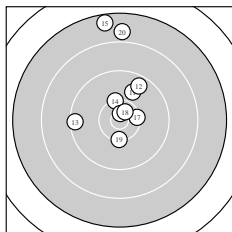

Ergebnis: **292.8** (278)  
 Serien: 97.7 96.5 98.6  
 Zähler: 14 12 2 2 0 0 0 0 0 0  
 Innenzehner: 5  
 weiteste: 2735 (15), 2462 (20), 2381 (6)  
 beste Teiler 185.0 (16.) 275.4 (18.) 292.1 (7.)  
 Trefferlage 0.07 mm rechts, 3.78 mm hoch  
 Streuwert 7.77, horizontal: 3.69, vertikal: 10.34

Serie 1:  
 9.9 ↖ 9.7 ↑ 10.1 ↘ 10.5 \* 8.9 ↑  
 8.0 ↑ 10.6 \* 10.0 ↑ 10.1 ✓ 9.9 ↑  
 beste Teiler 292.1 (7.) 397.7 (4.) 648.3 (3.)  
 Trefferlage 1.53 mm links, 7.00 mm hoch  
 Streuwert 6.36, horizontal: 2.59, vertikal: 8.61

Serie 2:  
 9.9 ↗ 9.6 ↗ 9.4 ← 10.3 ↑ 7.5 ↑  
 10.7 \* 10.3 → 10.6 \* 10.3 ↓ 7.9 ↑  
 beste Teiler 185.0 (16.) 275.4 (18.) 491.2 (17.)  
 Trefferlage 0.15 mm links, 7.34 mm hoch  
 Streuwert 8.36, horizontal: 5.16, vertikal: 10.63

Serie 3:  
 10.3 ↗ 10.3 ↘ 9.8 ↓ 10.3 ↘ 9.2 ↓  
 9.7 ↑ 10.4 \* 9.5 ↑ 9.5 ↓ 9.6 ↓  
 beste Teiler 461.4 (27.) 493.4 (21.) 508.0 (22.)  
 Trefferlage 1.91 mm rechts, 3.00 mm tief  
 Streuwert 6.51, horizontal: 1.93, vertikal: 9.00