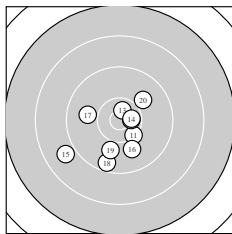

Ergebnis: **293.9** (278)
 Serien: 95.6 100.2 98.1
 Zähler: 13 13 3 1 0 0 0 0 0 0
 Innenzehner: 7
 weiteste: 2540 (5), 2343 (9), 1879 (22)
 beste Teiler 244.8 (6.) 263.0 (13.) 300.0 (12.)
 Trefferlage 1.56 mm links, 3.41 mm hoch
 Streuwert 7.28, horizontal: 6.34, vertikal: 8.11

Serie 1:
 10.1 ↗ 10.4 * 9.6 ↘ 10.3 → 7.8 ↑
 10.6 * 9.5 ↘ 9.9 ↗ 8.0 ← 9.4 ↑
 beste Teiler 244.8 (6.) 454.5 (2.) 523.9 (4.)
 Trefferlage 3.24 mm links, 5.55 mm hoch
 Streuwert 8.66, horizontal: 8.42, vertikal: 8.90

Serie 2:
 10.3 ↘ 10.6 * 10.6 * 10.6 * 8.9 ↗
 9.9 ↘ 9.9 ← 9.5 ↓ 9.9 ↓ 10.0 ↗
 beste Teiler 263.0 (13.) 300.0 (12.) 308.3 (14.)
 Trefferlage 0.81 mm links, 2.92 mm tief
 Streuwert 5.91, horizontal: 6.24, vertikal: 5.56

Serie 3:
 10.4 * 8.6 ↑ 9.8 ↑ 9.9 ↑ 9.6 ↑
 10.2 ↘ 9.5 ↘ 10.5 * 9.6 ↑ 10.0 ↗
 beste Teiler 349.9 (28.) 409.5 (21.) 611.4 (26.)
 Trefferlage 0.64 mm links, 7.61 mm hoch
 Streuwert 4.86, horizontal: 3.88, vertikal: 5.68