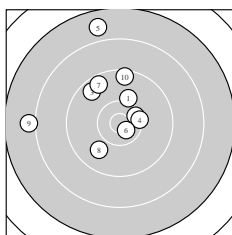

Ergebnis: **293.9** (278)
 Serien: 95.6 100.2 98.1
 Zähler: 13 13 3 1 0 0 0 0 0 0
 Innenzehner: 7
 weiteste: 2540 (5), 2343 (9), 1879 (22)
 beste Teiler 244.8 (6.) 263.0 (13.) 300.0 (12.)
 Trefferlage 1.56 mm links, 3.41 mm hoch
 Streuwert 7.28, horizontal: 6.34, vertikal: 8.11

Serie 1:
 10.1 ↗ 10.4 * 9.6 ↘ 10.3 → 7.8 ↑
 10.6 * 9.5 ↘ 9.9 ↗ 8.0 ← 9.4 ↑
 beste Teiler 244.8 (6.) 454.5 (2.) 523.9 (4.)
 Trefferlage 3.24 mm links, 5.55 mm hoch
 Streuwert 8.66, horizontal: 8.42, vertikal: 8.90

Serie 2:
 10.3 ↘ 10.6 * 10.6 * 10.6 * 8.9 ↗
 9.9 ↘ 9.9 ← 9.5 ↓ 9.9 ↓ 10.0 ↗
 beste Teiler 263.0 (13.) 300.0 (12.) 308.3 (14.)
 Trefferlage 0.81 mm links, 2.92 mm tief
 Streuwert 5.91, horizontal: 6.24, vertikal: 5.56

Serie 3:
 10.4 * 8.6 ↑ 9.8 ↑ 9.9 ↑ 9.6 ↑
 10.2 ↘ 9.5 ↘ 10.5 * 9.6 ↑ 10.0 ↗
 beste Teiler 349.9 (28.) 409.5 (21.) 611.4 (26.)
 Trefferlage 0.64 mm links, 7.61 mm hoch
 Streuwert 4.86, horizontal: 3.88, vertikal: 5.68