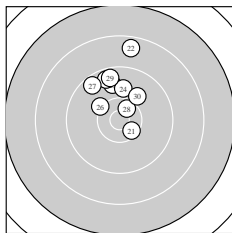

Ergebnis: **293.9** (278)
 Serien: 95.6 100.2 98.1
 Zähler: 13 13 3 1 0 0 0 0 0 0
 Innenzehner: 7
 weiteste: 2540 (5), 2343 (9), 1879 (22)
 beste Teiler 244.8 (6.) 263.0 (13.) 300.0 (12.)
 Trefferlage 1.56 mm links, 3.41 mm hoch
 Streuwert 7.28, horizontal: 6.34, vertikal: 8.11

Serie 1:
 10.1 ↗ 10.4 * 9.6 ↘ 10.3 → 7.8 ↑
 10.6 * 9.5 ↘ 9.9 ↗ 8.0 ← 9.4 ↑
 beste Teiler 244.8 (6.) 454.5 (2.) 523.9 (4.)
 Trefferlage 3.24 mm links, 5.55 mm hoch
 Streuwert 8.66, horizontal: 8.42, vertikal: 8.90

Serie 2:
 10.3 ↘ 10.6 * 10.6 * 10.6 * 8.9 ↗
 9.9 ↘ 9.9 ← 9.5 ↓ 9.9 ↓ 10.0 ↗
 beste Teiler 263.0 (13.) 300.0 (12.) 308.3 (14.)
 Trefferlage 0.81 mm links, 2.92 mm tief
 Streuwert 5.91, horizontal: 6.24, vertikal: 5.56

Serie 3:
 10.4 * 8.6 ↑ 9.8 ↑ 9.9 ↑ 9.6 ↑
 10.2 ↘ 9.5 ↘ 10.5 * 9.6 ↑ 10.0 ↗
 beste Teiler 349.9 (28.) 409.5 (21.) 611.4 (26.)
 Trefferlage 0.64 mm links, 7.61 mm hoch
 Streuwert 4.86, horizontal: 3.88, vertikal: 5.68