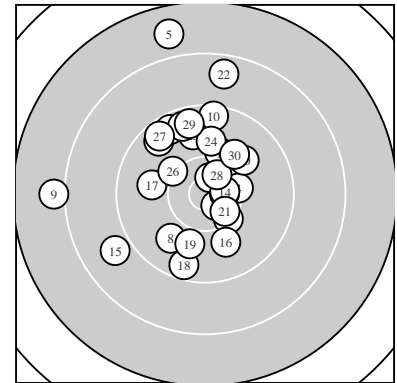

Ergebnis: **293.9** (278)
 Serien: 95.6 100.2 98.1
 Zähler: 13 13 3 1 0 0 0 0 0 0
 Innenzehner: 7
 weiteste: 2540 (5), 2343 (9), 1879 (22)
 beste Teiler 244.8 (6.) 263.0 (13.) 300.0 (12.)
 Trefferlage 1.56 mm links, 3.41 mm hoch
 Streuwert 7.28, horizontal: 6.34, vertikal: 8.11

Serie 1:
 10.1 ↗ 10.4 * 9.6 ↘ 10.3 → 7.8 ↑
 10.6 * 9.5 ↘ 9.9 ↗ 8.0 ← 9.4 ↑
 beste Teiler 244.8 (6.) 454.5 (2.) 523.9 (4.)
 Trefferlage 3.24 mm links, 5.55 mm hoch
 Streuwert 8.66, horizontal: 8.42, vertikal: 8.90

Serie 2:
 10.3 ↘ 10.6 * 10.6 * 10.6 * 8.9 ↗
 9.9 ↘ 9.9 ← 9.5 ↓ 9.9 ↓ 10.0 ↗
 beste Teiler 263.0 (13.) 300.0 (12.) 308.3 (14.)
 Trefferlage 0.81 mm links, 2.92 mm tief
 Streuwert 5.91, horizontal: 6.24, vertikal: 5.56

Serie 3:
 10.4 * 8.6 ↑ 9.8 ↑ 9.9 ↑ 9.6 ↑
 10.2 ↘ 9.5 ↘ 10.5 * 9.6 ↑ 10.0 ↗
 beste Teiler 349.9 (28.) 409.5 (21.) 611.4 (26.)
 Trefferlage 0.64 mm links, 7.61 mm hoch
 Streuwert 4.86, horizontal: 3.88, vertikal: 5.68