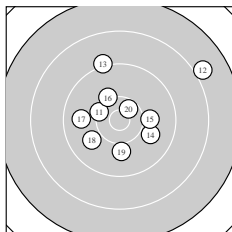

Ergebnis: **291.1** (280)
 Serien: 95.7 97.8 97.6
 Zähler: 15 11 3 1 0 0 0 0 0 0
 Innenzehner: 1
 weiteste: 2613 (26), 2373 (12), 1943 (2)
 beste Teiler 350.1 (20.) 512.6 (22.) 533.0 (21.)
 Trefferlage 0.68 mm rechts, 2.35 mm hoch
 Streuwert 8.04, horizontal: 7.75, vertikal: 8.31

Serie 1:
 9.2 ↑ 8.5 ↓ 10.1 → 8.6 ↑ 10.2 ↗
 10.0 ↗ 9.5 ← 10.3 → 9.1 ↑ 10.2 ↑
 beste Teiler 554.2 (8.) 578.4 (10.) 607.4 (5.)
 Trefferlage 1.86 mm rechts, 3.98 mm hoch
 Streuwert 8.47, horizontal: 5.19, vertikal: 10.80

Serie 2:
 10.3 ↖ 8.0 ↗ 9.2 ↑ 9.9 ↘ 10.0 →
 10.2 ↘ 9.8 ← 9.9 ↙ 10.0 ↓ 10.5 *
 beste Teiler 350.1 (20.) 539.6 (11.) 627.0 (16.)
 Trefferlage 0.98 mm rechts, 2.08 mm hoch
 Streuwert 7.95, horizontal: 8.85, vertikal: 6.94

Serie 3:
 10.3 ← 10.3 ← 10.1 ↖ 9.6 ↑ 10.1 ↓
 7.7 ↗ 9.8 ↓ 9.9 ↖ 9.8 ← 10.0 ↓
 beste Teiler 512.6 (22.) 533.0 (21.) 704.9 (25.)
 Trefferlage 0.80 mm links, 0.99 mm hoch
 Streuwert 8.28, horizontal: 9.18, vertikal: 7.26