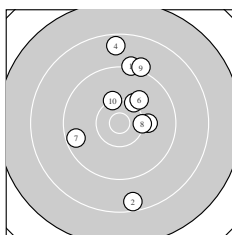

Ergebnis: **291.1** (280)
 Serien: 95.7 97.8 97.6
 Zähler: 15 11 3 1 0 0 0 0 0 0
 Innenzehner: 1
 weiteste: 2613 (26), 2373 (12), 1943 (2)
 beste Teiler 350.1 (20.) 512.6 (22.) 533.0 (21.)
 Trefferlage 0.68 mm rechts, 2.35 mm hoch
 Streuwert 8.04, horizontal: 7.75, vertikal: 8.31

Serie 1:
 9.2 ↑ 8.5 ↓ 10.1 → 8.6 ↑ 10.2 ↗
 10.0 ↗ 9.5 ← 10.3 → 9.1 ↑ 10.2 ↑
 beste Teiler 554.2 (8.) 578.4 (10.) 607.4 (5.)
 Trefferlage 1.86 mm rechts, 3.98 mm hoch
 Streuwert 8.47, horizontal: 5.19, vertikal: 10.80

Serie 2:
 10.3 ↖ 8.0 ↗ 9.2 ↑ 9.9 ↘ 10.0 →
 10.2 ↘ 9.8 ← 9.9 ↙ 10.0 ↓ 10.5 *
 beste Teiler 350.1 (20.) 539.6 (11.) 627.0 (16.)
 Trefferlage 0.98 mm rechts, 2.08 mm hoch
 Streuwert 7.95, horizontal: 8.85, vertikal: 6.94

Serie 3:
 10.3 ← 10.3 ← 10.1 ↖ 9.6 ↑ 10.1 ↓
 7.7 ↗ 9.8 ↓ 9.9 ↖ 9.8 ← 10.0 ↓
 beste Teiler 512.6 (22.) 533.0 (21.) 704.9 (25.)
 Trefferlage 0.80 mm links, 0.99 mm hoch
 Streuwert 8.28, horizontal: 9.18, vertikal: 7.26