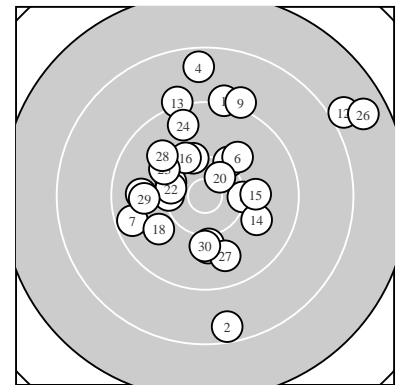

Ergebnis: **291.1** (280)
 Serien: 95.7 97.8 97.6
 Zähler: 15 11 3 1 0 0 0 0 0 0
 Innenzehner: 1
 weiteste: 2613 (26), 2373 (12), 1943 (2)
 beste Teiler 350.1 (20.) 512.6 (22.) 533.0 (21.)
 Trefferlage 0.68 mm rechts, 2.35 mm hoch
 Streuwert 8.04, horizontal: 7.75, vertikal: 8.31

Serie 1:
 9.2 ↑ 8.5 ↓ 10.1 → 8.6 ↑ 10.2 ↗
 10.0 ↗ 9.5 ← 10.3 → 9.1 ↑ 10.2 ↑
 beste Teiler 554.2 (8.) 578.4 (10.) 607.4 (5.)
 Trefferlage 1.86 mm rechts, 3.98 mm hoch
 Streuwert 8.47, horizontal: 5.19, vertikal: 10.80

Serie 2:
 10.3 ↖ 8.0 ↗ 9.2 ↑ 9.9 ↘ 10.0 →
 10.2 ↘ 9.8 ← 9.9 ↙ 10.0 ↓ 10.5 *
 beste Teiler 350.1 (20.) 539.6 (11.) 627.0 (16.)
 Trefferlage 0.98 mm rechts, 2.08 mm hoch
 Streuwert 7.95, horizontal: 8.85, vertikal: 6.94

Serie 3:
 10.3 ← 10.3 ← 10.1 ↖ 9.6 ↑ 10.1 ↓
 7.7 ↗ 9.8 ↓ 9.9 ↖ 9.8 ← 10.0 ↓
 beste Teiler 512.6 (22.) 533.0 (21.) 704.9 (25.)
 Trefferlage 0.80 mm links, 0.99 mm hoch
 Streuwert 8.28, horizontal: 9.18, vertikal: 7.26