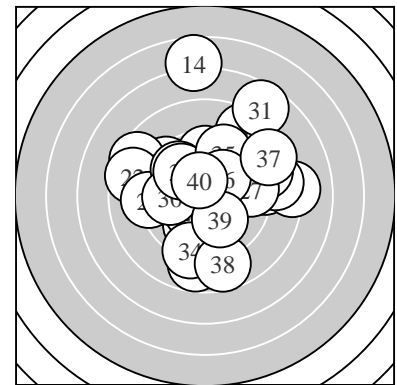

Ergebnis:	356	(375.8)
Serien:	91 89 87 89	
Zähler:	10 19 9 1 1 0 0 0 0 0	
Innenzehner:	7	
weiteste:	1069 (14), 832 (31), 702 (19)	
beste Teiler	66.5 (15.) 132.8 (40.) 154.8 (17.)	
Trefferlage	0.32 mm rechts, 1.08 mm hoch	
Streuwert	3.04, horizontal: 3.16, vertikal: 2.92	

Serie 1:	10.2 *	9.3 ↘	8.5 ↘	10.2 *	8.5 ↗
	9.7 →	9.1 →	9.8 ↑	9.4 ←	10.2 *
beste Teiler	181.6 (4.)	182.7 (1.)	197.5 (10.)		
Trefferlage	0.57 mm links, 1.76 mm hoch				
Streuwert	2.59, horizontal: 3.25, vertikal: 1.70				

Serie 2:	9.9 ↓	9.9 ↗	9.0 →	6.7 ↑	10.7 *
	9.9 ←	10.3 *	9.8 ↗	8.1 →	10.1 ←
beste Teiler	66.5 (15.)	154.8 (17.)	222.1 (20.)		
Trefferlage	0.82 mm rechts, 1.23 mm hoch				
Streuwert	3.35, horizontal: 3.17, vertikal: 3.53				

Serie 4:	7.6 ↗	9.9 ↘	9.6 ↗	9.1 ↓	9.4 ↗
	10.1 ↗	8.6 ↗	8.7 ↓	10.1 ↓	10.4 *
beste Teiler	132.8 (40.)	202.9 (36.)	222.4 (39.)		
Trefferlage	1.32 mm rechts, 0.94 mm hoch				
Streuwert	3.11, horizontal: 2.21, vertikal: 3.80				