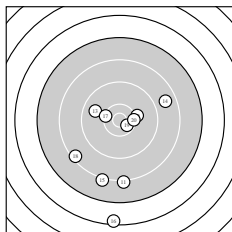

Ergebnis: **171** (180.3)  
 Serien: 84 87  
 Zähler: 4 7 6 2 1 0 0 0 0 0  
 Innenzehner: 1  
 weiteste: 3643 (16), 2520 (2), 2500 (4)  
 beste Teiler 323.1 (19.) 513.1 (20.) 526.8 (17.)  
 Trefferlage 1.76 mm rechts, 9.17 mm tief  
 Streuwert 10.72, horizontal: 9.83, vertikal: 11.54

Serie 1:  
 9.4 ↘                      7.8 ↘                      9.3 ↙                      7.8 ↘                      9.3 ↓  
 9.5 ←                      9.9 ↑                      8.5 ↘                      9.1 ↘                      8.9 ↓  
 beste Teiler 875.7 (7.) 1137.5 (6.) 1253.7 (1.)  
 Trefferlage 4.14 mm rechts, 10.18 mm tief  
 Streuwert 9.53, horizontal: 10.43, vertikal: 8.55

Serie 2:  
 8.2 ↓                      10.1 →                      9.8 ↖                      8.7 →                      8.1 ↓  
 6.4 ↓                      10.3 ←                      8.4 ↙                      10.5 \*                      10.3 →  
 beste Teiler 323.1 (19.) 513.1 (20.) 526.8 (17.)  
 Trefferlage 0.61 mm links, 8.17 mm tief  
 Streuwert 12.01, horizontal: 9.09, vertikal: 14.35