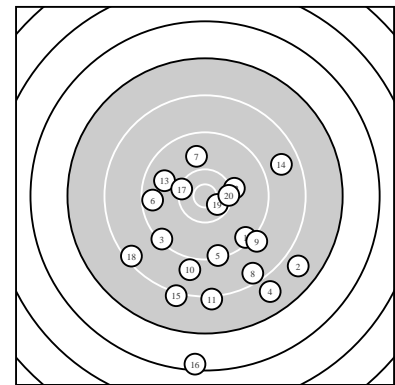

Ergebnis: **171** (180.3)  
 Serien: 84 87  
 Zähler: 4 7 6 2 1 0 0 0 0 0  
 Innenzehner: 1  
 weiteste: 3643 (16), 2520 (2), 2500 (4)  
 beste Teiler 323.1 (19.) 513.1 (20.) 526.8 (17.)  
 Trefferlage 1.76 mm rechts, 9.17 mm tief  
 Streuwert 10.72, horizontal: 9.83, vertikal: 11.54

Serie 1:  
 9.4 ↘                      7.8 ↘                      9.3 ↙                      7.8 ↘                      9.3 ↓  
 9.5 ←                      9.9 ↑                      8.5 ↘                      9.1 ↘                      8.9 ↓  
 beste Teiler 875.7 (7.) 1137.5 (6.) 1253.7 (1.)  
 Trefferlage 4.14 mm rechts, 10.18 mm tief  
 Streuwert 9.53, horizontal: 10.43, vertikal: 8.55

Serie 2:  
 8.2 ↓                      10.1 →                      9.8 ↖                      8.7 →                      8.1 ↓  
 6.4 ↓                      10.3 ←                      8.4 ↙                      10.5 \*                      10.3 →  
 beste Teiler 323.1 (19.) 513.1 (20.) 526.8 (17.)  
 Trefferlage 0.61 mm links, 8.17 mm tief  
 Streuwert 12.01, horizontal: 9.09, vertikal: 14.35