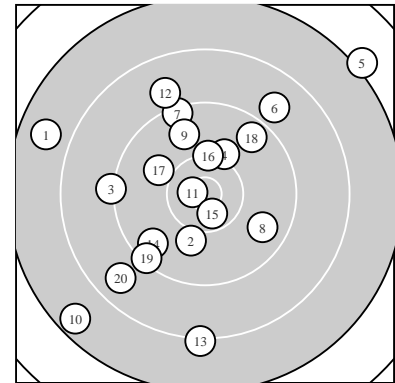

Ergebnis: **176** (185.3)
 Serien: 85 91
 Zähler: 6 7 4 3 0 0 0 0 0 0
 Innenzehner: 2
 weiteste: 3079 (5), 2709 (10), 2557 (1)
 beste Teiler 190.6 (11.) 314.1 (15.) 577.7 (16.)
 Trefferlage 2.89 mm links, 0.86 mm hoch
 Streuwert 11.10, horizontal: 10.79, vertikal: 11.41

Serie 1:
 7.8 ↖ 10.0 ↓ 9.2 ← 10.1 ↗ 7.1 ↗
 8.9 ↗ 9.3 ↖ 9.7 ↘ 9.8 ↖ 7.6 ↖
 beste Teiler 664.6 (4.) 734.2 (2.) 950.0 (9.)
 Trefferlage 2.14 mm links, 3.87 mm hoch
 Streuwert 13.07, horizontal: 14.50, vertikal: 11.45

Serie 2:
 10.7 * 8.9 ↖ 8.2 ↓ 9.6 ↖ 10.6 *
 10.2 ↑ 10.0 ↖ 9.6 ↗ 9.3 ↖ 8.7 ↖
 beste Teiler 190.6 (11.) 314.1 (15.) 577.7 (16.)
 Trefferlage 3.64 mm links, 2.15 mm tief
 Streuwert 8.88, horizontal: 5.85, vertikal: 11.11