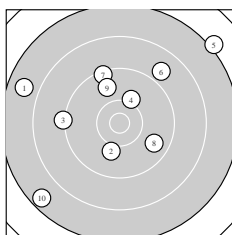

Ergebnis: **176** (185.3)
 Serien: 85 91
 Zähler: 6 7 4 3 0 0 0 0 0 0
 Innenzehner: 2
 weiteste: 3079 (5), 2709 (10), 2557 (1)
 beste Teiler 190.6 (11.) 314.1 (15.) 577.7 (16.)
 Trefferlage 2.89 mm links, 0.86 mm hoch
 Streuwert 11.10, horizontal: 10.79, vertikal: 11.41

Serie 1:
 7.8 ↖ 10.0 ↓ 9.2 ← 10.1 ↗ 7.1 ↗
 8.9 ↗ 9.3 ↖ 9.7 ↘ 9.8 ↖ 7.6 ↖
 beste Teiler 664.6 (4.) 734.2 (2.) 950.0 (9.)
 Trefferlage 2.14 mm links, 3.87 mm hoch
 Streuwert 13.07, horizontal: 14.50, vertikal: 11.45

Serie 2:
 10.7 * 8.9 ↖ 8.2 ↓ 9.6 ↖ 10.6 *
 10.2 ↑ 10.0 ↖ 9.6 ↗ 9.3 ↖ 8.7 ↖
 beste Teiler 190.6 (11.) 314.1 (15.) 577.7 (16.)
 Trefferlage 3.64 mm links, 2.15 mm tief
 Streuwert 8.88, horizontal: 5.85, vertikal: 11.11