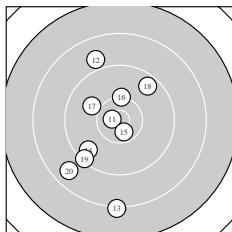

Ergebnis: **176** (185.3)
 Serien: 85 91
 Zähler: 6 7 4 3 0 0 0 0 0 0
 Innenzehner: 2
 weiteste: 3079 (5), 2709 (10), 2557 (1)
 beste Teiler 190.6 (11.) 314.1 (15.) 577.7 (16.)
 Trefferlage 2.89 mm links, 0.86 mm hoch
 Streuwert 11.10, horizontal: 10.79, vertikal: 11.41

Serie 1:
 7.8 ↖ 10.0 ↓ 9.2 ← 10.1 ↗ 7.1 ↗
 8.9 ↗ 9.3 ↖ 9.7 ↘ 9.8 ↖ 7.6 ↖
 beste Teiler 664.6 (4.) 734.2 (2.) 950.0 (9.)
 Trefferlage 2.14 mm links, 3.87 mm hoch
 Streuwert 13.07, horizontal: 14.50, vertikal: 11.45

Serie 2:
 10.7 * 8.9 ↖ 8.2 ↓ 9.6 ↖ 10.6 *
 10.2 ↑ 10.0 ↖ 9.6 ↗ 9.3 ↖ 8.7 ↖
 beste Teiler 190.6 (11.) 314.1 (15.) 577.7 (16.)
 Trefferlage 3.64 mm links, 2.15 mm tief
 Streuwert 8.88, horizontal: 5.85, vertikal: 11.11