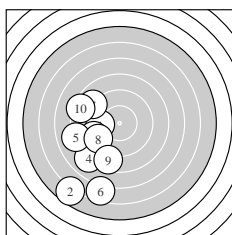

Ergebnis: **156** (165.2)
 Serien: 78 78
 Zähler: 0 8 5 4 1 2 0 0 0 0
 Innenzehner: 0
 weiteste: 1396 (16), 1323 (2), 1108 (6)
 beste Teiler 305.7 (1.) 356.4 (12.) 371.7 (14.)
 Trefferlage 4.02 mm links, 1.25 mm tief
 Streuwert 4.44, horizontal: 3.67, vertikal: 5.09

Serie 1:
 9.7 ← 5.7 ↙ 9.1 ← 8.0 ↙ 8.1 ←
 6.5 ↓ 8.9 ↘ 9.3 ← 8.5 ↓ 8.3 ↘
 beste Teiler 305.7 (1.) 414.6 (8.) 453.5 (3.)
 Trefferlage 4.52 mm links, 3.41 mm tief
 Streuwert 3.63, horizontal: 1.90, vertikal: 4.76

Serie 2:
 7.5 ↑ 9.5 ↗ 9.4 ↘ 9.5 ← 9.3 ↙
 5.4 ← 7.9 ↘ 7.7 ↘ 9.4 ↘ 7.5 ↙
 beste Teiler 356.4 (12.) 371.7 (14.) 385.2 (19.)
 Trefferlage 3.51 mm links, 0.91 mm hoch
 Streuwert 4.79, horizontal: 4.93, vertikal: 4.65