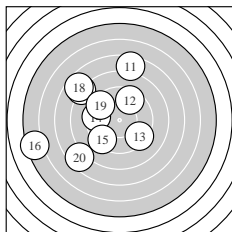

Ergebnis: **156** (165.2)
 Serien: 78 78
 Zähler: 0 8 5 4 1 2 0 0 0 0
 Innenzehner: 0
 weiteste: 1396 (16), 1323 (2), 1108 (6)
 beste Teiler 305.7 (1.) 356.4 (12.) 371.7 (14.)
 Trefferlage 4.02 mm links, 1.25 mm tief
 Streuwert 4.44, horizontal: 3.67, vertikal: 5.09

Serie 1:
 9.7 ← 5.7 ↙ 9.1 ← 8.0 ↙ 8.1 ←
 6.5 ↓ 8.9 ↘ 9.3 ← 8.5 ↓ 8.3 ↘
 beste Teiler 305.7 (1.) 414.6 (8.) 453.5 (3.)
 Trefferlage 4.52 mm links, 3.41 mm tief
 Streuwert 3.63, horizontal: 1.90, vertikal: 4.76

Serie 2:
 7.5 ↑ 9.5 ↗ 9.4 ↘ 9.5 ← 9.3 ↙
 5.4 ← 7.9 ↘ 7.7 ↘ 9.4 ↘ 7.5 ↙
 beste Teiler 356.4 (12.) 371.7 (14.) 385.2 (19.)
 Trefferlage 3.51 mm links, 0.91 mm hoch
 Streuwert 4.79, horizontal: 4.93, vertikal: 4.65