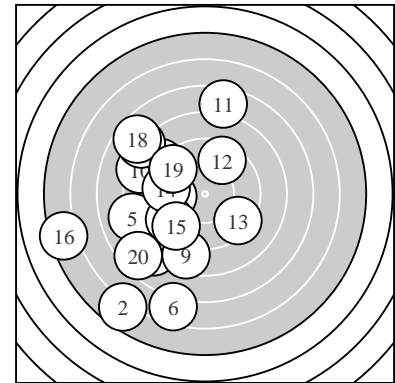

Ergebnis: **156** (165.2)
 Serien: 78 78
 Zähler: 0 8 5 4 1 2 0 0 0 0
 Innenzehner: 0
 weiteste: 1396 (16), 1323 (2), 1108 (6)
 beste Teiler 305.7 (1.) 356.4 (12.) 371.7 (14.)
 Trefferlage 4.02 mm links, 1.25 mm tief
 Streuwert 4.44, horizontal: 3.67, vertikal: 5.09

Serie 1:
 9.7 ← 5.7 ↙ 9.1 ← 8.0 ↙ 8.1 ←
 6.5 ↓ 8.9 ↘ 9.3 ← 8.5 ↓ 8.3 ↘
 beste Teiler 305.7 (1.) 414.6 (8.) 453.5 (3.)
 Trefferlage 4.52 mm links, 3.41 mm tief
 Streuwert 3.63, horizontal: 1.90, vertikal: 4.76

Serie 2:
 7.5 ↑ 9.5 ↗ 9.4 ↘ 9.5 ← 9.3 ↙
 5.4 ← 7.9 ↘ 7.7 ↘ 9.4 ↘ 7.5 ↙
 beste Teiler 356.4 (12.) 371.7 (14.) 385.2 (19.)
 Trefferlage 3.51 mm links, 0.91 mm hoch
 Streuwert 4.79, horizontal: 4.93, vertikal: 4.65