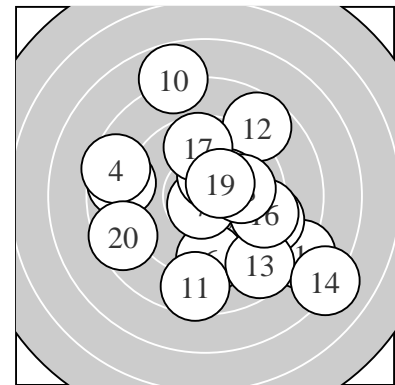

Ergebnis: **175** (183.7)  
 Serien: 88 87  
 Zähler: 6 5 7 2 0 0 0 0 0 0  
 Innenzehner: 4  
 weiteste: 960 (14), 791 (10), 734 (1)  
 beste Teiler 59.6 (7.) 128.5 (19.) 141.3 (8.)  
 Trefferlage 0.84 mm rechts, 0.63 mm tief  
 Streuwert 3.55, horizontal: 3.65, vertikal: 3.45

Serie 1:  
 8.0 ↘                      9.7 ↓                      8.7 ←                      8.5 ←                      10.1 ↘  
 9.3 ↓                      10.7 \*                      10.4 \*                      9.1 →                      7.8 ↑  
 beste Teiler 59.6 (7.) 141.3 (8.) 205.0 (5.)  
 Trefferlage 0.00 mm , 0.28 mm tief  
 Streuwert 3.63, horizontal: 3.78, vertikal: 3.47

Serie 2:  
 8.6 ↓                      8.7 ↗                      8.7 ↘                      7.1 ↘                      10.3 \*  
 9.3 →                      9.7 ↑                      10.0 →                      10.4 \*                      8.6 ←  
 beste Teiler 128.5 (19.) 159.0 (15.) 241.6 (18.)  
 Trefferlage 1.69 mm rechts, 0.97 mm tief  
 Streuwert 3.54, horizontal: 3.50, vertikal: 3.59