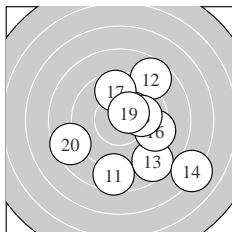

Ergebnis: **175** (183.7)  
 Serien: 88 87  
 Zähler: 6 5 7 2 0 0 0 0 0 0  
 Innenzehner: 4  
 weiteste: 960 (14), 791 (10), 734 (1)  
 beste Teiler 59.6 (7.) 128.5 (19.) 141.3 (8.)  
 Trefferlage 0.84 mm rechts, 0.63 mm tief  
 Streuwert 3.55, horizontal: 3.65, vertikal: 3.45

Serie 1:  
 8.0 ↘                      9.7 ↓                      8.7 ←                      8.5 ←                      10.1 ↘  
 9.3 ↓                      10.7 \*                      10.4 \*                      9.1 →                      7.8 ↑  
 beste Teiler 59.6 (7.) 141.3 (8.) 205.0 (5.)  
 Trefferlage 0.00 mm , 0.28 mm tief  
 Streuwert 3.63, horizontal: 3.78, vertikal: 3.47

Serie 2:  
 8.6 ↓                      8.7 ↗                      8.7 ↘                      7.1 ↘                      10.3 \*  
 9.3 →                      9.7 ↑                      10.0 →                      10.4 \*                      8.6 ←  
 beste Teiler 128.5 (19.) 159.0 (15.) 241.6 (18.)  
 Trefferlage 1.69 mm rechts, 0.97 mm tief  
 Streuwert 3.54, horizontal: 3.50, vertikal: 3.59