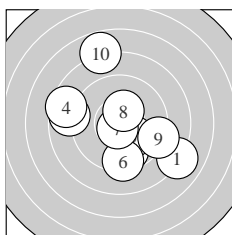

Ergebnis: **175** (183.7)  
 Serien: 88 87  
 Zähler: 6 5 7 2 0 0 0 0 0 0  
 Innenzehner: 4  
 weiteste: 960 (14), 791 (10), 734 (1)  
 beste Teiler 59.6 (7.) 128.5 (19.) 141.3 (8.)  
 Trefferlage 0.84 mm rechts, 0.63 mm tief  
 Streuwert 3.55, horizontal: 3.65, vertikal: 3.45

Serie 1:  
 8.0 ↘                      9.7 ↓                      8.7 ←                      8.5 ←                      10.1 ↘  
 9.3 ↓                      10.7 \*                      10.4 \*                      9.1 →                      7.8 ↑  
 beste Teiler 59.6 (7.) 141.3 (8.) 205.0 (5.)  
 Trefferlage 0.00 mm , 0.28 mm tief  
 Streuwert 3.63, horizontal: 3.78, vertikal: 3.47

Serie 2:  
 8.6 ↓                      8.7 ↗                      8.7 ↘                      7.1 ↘                      10.3 \*  
 9.3 →                      9.7 ↑                      10.0 →                      10.4 \*                      8.6 ←  
 beste Teiler 128.5 (19.) 159.0 (15.) 241.6 (18.)  
 Trefferlage 1.69 mm rechts, 0.97 mm tief  
 Streuwert 3.54, horizontal: 3.50, vertikal: 3.59