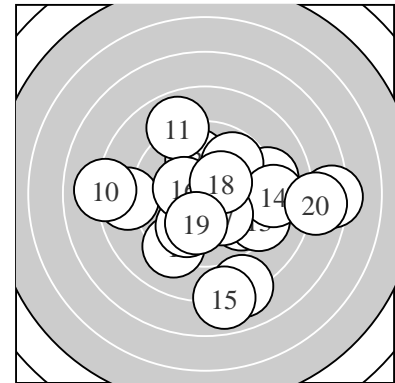

Ergebnis: **183.7** (175)  
 Serien: 92.7 91.0  
 Zähler: 5 8 4 3 0 0 0 0 0 0  
 Innenzehner: 4  
 weiteste: 913 (12), 802 (20), 760 (15)  
 beste Teiler 141.0 (18.) 157.6 (16.) 177.9 (5.)  
 Trefferlage 1.07 mm rechts, 0.90 mm tief  
 Streuwert 3.48, horizontal: 4.00, vertikal: 2.86

Serie 1:  
 9.2 ↙                      9.9 ↙                      9.9 ↑                      9.1 →                      10.2 \*  
 8.1 ↓                      8.7 ←                      9.8 ↗                      9.7 ↘                      8.1 ←  
 beste Teiler 177.9 (5.) 253.6 (3.) 266.0 (2.)  
 Trefferlage 0.40 mm links, 1.02 mm tief  
 Streuwert 3.32, horizontal: 3.77, vertikal: 2.81

Serie 2:  
 8.9 ↑                      7.3 →                      9.2 ↘                      9.0 →                      7.9 ↓  
 10.3 \*                      10.2 \*                      10.4 \*                      10.1 ↓                      7.7 →  
 beste Teiler 141.0 (18.) 157.6 (16.) 189.6 (17.)  
 Trefferlage 2.55 mm rechts, 0.79 mm tief  
 Streuwert 3.47, horizontal: 3.84, vertikal: 3.05