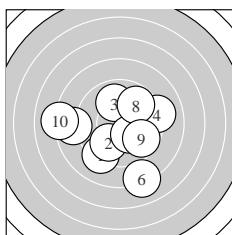

Ergebnis: **183.7** (175)  
 Serien: 92.7 91.0  
 Zähler: 5 8 4 3 0 0 0 0 0 0  
 Innenzehner: 4  
 weiteste: 913 (12), 802 (20), 760 (15)  
 beste Teiler 141.0 (18.) 157.6 (16.) 177.9 (5.)  
 Trefferlage 1.07 mm rechts, 0.90 mm tief  
 Streuwert 3.48, horizontal: 4.00, vertikal: 2.86

Serie 1:  
 9.2 ↙                      9.9 ↙                      9.9 ↑                      9.1 →                      10.2 \*  
 8.1 ↓                      8.7 ←                      9.8 ↗                      9.7 ↘                      8.1 ←  
 beste Teiler 177.9 (5.) 253.6 (3.) 266.0 (2.)  
 Trefferlage 0.40 mm links, 1.02 mm tief  
 Streuwert 3.32, horizontal: 3.77, vertikal: 2.81

Serie 2:  
 8.9 ↑                      7.3 →                      9.2 ↘                      9.0 →                      7.9 ↓  
 10.3 \*                      10.2 \*                      10.4 \*                      10.1 ↓                      7.7 →  
 beste Teiler 141.0 (18.) 157.6 (16.) 189.6 (17.)  
 Trefferlage 2.55 mm rechts, 0.79 mm tief  
 Streuwert 3.47, horizontal: 3.84, vertikal: 3.05