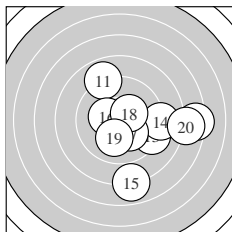

Ergebnis: **183.7** (175)  
 Serien: 92.7 91.0  
 Zähler: 5 8 4 3 0 0 0 0 0 0  
 Innenzehner: 4  
 weiteste: 913 (12), 802 (20), 760 (15)  
 beste Teiler 141.0 (18.) 157.6 (16.) 177.9 (5.)  
 Trefferlage 1.07 mm rechts, 0.90 mm tief  
 Streuwert 3.48, horizontal: 4.00, vertikal: 2.86

Serie 1:  
 9.2 ↙                      9.9 ↙                      9.9 ↑                      9.1 →                      10.2 \*  
 8.1 ↓                      8.7 ←                      9.8 ↗                      9.7 ↘                      8.1 ←  
 beste Teiler 177.9 (5.) 253.6 (3.) 266.0 (2.)  
 Trefferlage 0.40 mm links, 1.02 mm tief  
 Streuwert 3.32, horizontal: 3.77, vertikal: 2.81

Serie 2:  
 8.9 ↑                      7.3 →                      9.2 ↘                      9.0 →                      7.9 ↓  
 10.3 \*                      10.2 \*                      10.4 \*                      10.1 ↓                      7.7 →  
 beste Teiler 141.0 (18.) 157.6 (16.) 189.6 (17.)  
 Trefferlage 2.55 mm rechts, 0.79 mm tief  
 Streuwert 3.47, horizontal: 3.84, vertikal: 3.05