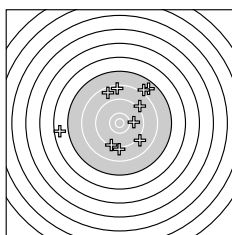

Ergebnis: **159** (166.9)
 Serien: 82 77
 Zähler: 1 9 5 2 1 1 0 1 0 0
 Innenzehner: 1
 weiteste: 6308 (16), 4011 (17), 3458 (2)
 beste Teiler 71.1 (20.) 816.1 (10.) 1111.6 (11.)
 Trefferlage 3.69 mm links, 1.74 mm hoch
 Streuwert 17.59, horizontal: 20.59, vertikal: 13.97

Serie 1:
 9.0 ↘ 6.6 ← 9.1 ↓ 9.3 ↙ 7.7 ↗
 8.5 ↑ 8.0 ↗ 9.1 ↗ 8.6 ↖ 9.9 →
 beste Teiler 816.1 (10.) 1338.1 (4.) 1493.2 (3.)
 Trefferlage 1.43 mm rechts, 4.46 mm hoch
 Streuwert 14.67, horizontal: 15.00, vertikal: 14.32

Serie 2:
 9.6 → 8.3 ← 9.4 ← 9.3 ← 9.0 ↖
 3.1 ← 5.9 ↗ 8.1 ↘ 7.5 ← 10.9 *
 beste Teiler 71.1 (20.) 1111.6 (11.) 1248.6 (13.)
 Trefferlage 8.82 mm links, 0.96 mm tief
 Streuwert 20.02, horizontal: 24.72, vertikal: 13.80