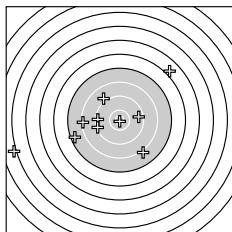

Ergebnis: **159** (166.9)
 Serien: 82 77
 Zähler: 1 9 5 2 1 1 0 1 0 0
 Innenzehner: 1
 weiteste: 6308 (16), 4011 (17), 3458 (2)
 beste Teiler 71.1 (20.) 816.1 (10.) 1111.6 (11.)
 Trefferlage 3.69 mm links, 1.74 mm hoch
 Streuwert 17.59, horizontal: 20.59, vertikal: 13.97

Serie 1:
 9.0 ↘ 6.6 ← 9.1 ↓ 9.3 ↙ 7.7 ↗
 8.5 ↑ 8.0 ↗ 9.1 ↗ 8.6 ↖ 9.9 →
 beste Teiler 816.1 (10.) 1338.1 (4.) 1493.2 (3.)
 Trefferlage 1.43 mm rechts, 4.46 mm hoch
 Streuwert 14.67, horizontal: 15.00, vertikal: 14.32

Serie 2:
 9.6 → 8.3 ← 9.4 ← 9.3 ← 9.0 ↖
 3.1 ← 5.9 ↗ 8.1 ↘ 7.5 ← 10.9 *
 beste Teiler 71.1 (20.) 1111.6 (11.) 1248.6 (13.)
 Trefferlage 8.82 mm links, 0.96 mm tief
 Streuwert 20.02, horizontal: 24.72, vertikal: 13.80