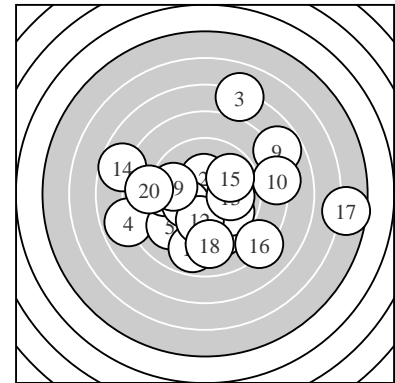

Ergebnis: **168** (177.1)  
 Serien: 85 83  
 Zähler: 4 7 4 4 0 1 0 0 0 0  
 Innenzehner: 1  
 weiteste: 1332 (17), 965 (3), 814 (14)  
 beste Teiler 151.4 (2.) 202.5 (7.) 240.0 (13.)  
 Trefferlage 0.51 mm rechts, 0.46 mm tief  
 Streuwert 4.33, horizontal: 5.10, vertikal: 3.40

Serie 1:  
 9.4 ↘                      10.3 \*                      7.1 ↑                      7.9 ←                      9.2 ↙  
 9.5 ←                      10.1 ←                      9.8 ↘                      7.8 ↗                      8.2 →  
 beste Teiler 151.4 (2.) 202.5 (7.) 291.3 (8.)  
 Trefferlage 0.45 mm rechts, 0.43 mm hoch  
 Streuwert 4.22, horizontal: 4.56, vertikal: 3.86

Serie 2:  
 8.9 ↓                      10.0 ↓                      10.0 →                      7.7 ←                      9.8 ↗  
 8.2 ↘                      5.6 →                      9.1 ↓                      9.7 ←                      8.8 ←  
 beste Teiler 240.0 (13.) 249.8 (12.) 279.3 (15.)  
 Trefferlage 0.58 mm rechts, 1.36 mm tief  
 Streuwert 4.57, horizontal: 5.84, vertikal: 2.77