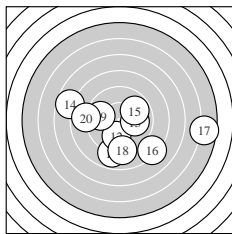

Ergebnis: **168** (177.1)  
 Serien: 85 83  
 Zähler: 4 7 4 4 0 1 0 0 0 0  
 Innenzehner: 1  
 weiteste: 1332 (17), 965 (3), 814 (14)  
 beste Teiler 151.4 (2.) 202.5 (7.) 240.0 (13.)  
 Trefferlage 0.51 mm rechts, 0.46 mm tief  
 Streuwert 4.33, horizontal: 5.10, vertikal: 3.40

Serie 1:  
 9.4 ↘                      10.3 \*                      7.1 ↑                      7.9 ←                      9.2 ↙  
 9.5 ←                      10.1 ←                      9.8 ↘                      7.8 ↗                      8.2 →  
 beste Teiler 151.4 (2.) 202.5 (7.) 291.3 (8.)  
 Trefferlage 0.45 mm rechts, 0.43 mm hoch  
 Streuwert 4.22, horizontal: 4.56, vertikal: 3.86

Serie 2:  
 8.9 ↓                      10.0 ↓                      10.0 →                      7.7 ←                      9.8 ↗  
 8.2 ↘                      5.6 →                      9.1 ↓                      9.7 ←                      8.8 ←  
 beste Teiler 240.0 (13.) 249.8 (12.) 279.3 (15.)  
 Trefferlage 0.58 mm rechts, 1.36 mm tief  
 Streuwert 4.57, horizontal: 5.84, vertikal: 2.77