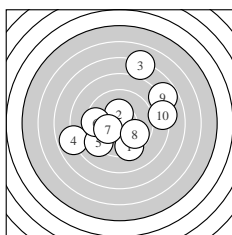

Ergebnis: **168** (177.1)  
 Serien: 85 83  
 Zähler: 4 7 4 4 0 1 0 0 0 0  
 Innenzehner: 1  
 weiteste: 1332 (17), 965 (3), 814 (14)  
 beste Teiler 151.4 (2.) 202.5 (7.) 240.0 (13.)  
 Trefferlage 0.51 mm rechts, 0.46 mm tief  
 Streuwert 4.33, horizontal: 5.10, vertikal: 3.40

Serie 1:  
 9.4 ↘                      10.3 \*                      7.1 ↑                      7.9 ←                      9.2 ↙  
 9.5 ←                      10.1 ←                      9.8 ↘                      7.8 ↗                      8.2 →  
 beste Teiler 151.4 (2.) 202.5 (7.) 291.3 (8.)  
 Trefferlage 0.45 mm rechts, 0.43 mm hoch  
 Streuwert 4.22, horizontal: 4.56, vertikal: 3.86

Serie 2:  
 8.9 ↓                      10.0 ↓                      10.0 →                      7.7 ←                      9.8 ↗  
 8.2 ↘                      5.6 →                      9.1 ↓                      9.7 ←                      8.8 ←  
 beste Teiler 240.0 (13.) 249.8 (12.) 279.3 (15.)  
 Trefferlage 0.58 mm rechts, 1.36 mm tief  
 Streuwert 4.57, horizontal: 5.84, vertikal: 2.77