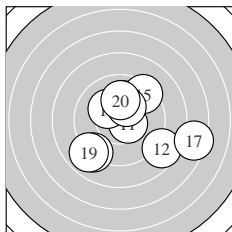

Ergebnis: **179** (187.0)
 Serien: 88 91
 Zähler: 7 7 4 2 0 0 0 0 0 0
 Innenzehner: 4
 weiteste: 886 (17), 817 (4), 582 (12)
 beste Teiler 104.9 (11.) 171.7 (18.) 173.4 (10.)
 Trefferlage 1.26 mm rechts, 0.67 mm tief
 Streuwert 3.10, horizontal: 3.43, vertikal: 2.73

Serie 1:
 9.1 → 9.5 → 8.6 ↙ 7.7 ↘ 9.5 ↑
 9.8 ↓ 10.1 ↙ 8.8 ↓ 9.4 ↗ 10.3 *
 beste Teiler 173.4 (10.) 222.8 (7.) 278.2 (6.)
 Trefferlage 1.51 mm rechts, 1.05 mm tief
 Streuwert 3.12, horizontal: 3.39, vertikal: 2.84

Serie 2:
 10.5 * 8.6 ↘ 10.0 ↑ 10.2 * 9.3 ↗
 9.0 ↙ 7.4 → 10.3 * 8.9 ↙ 10.0 ↑
 beste Teiler 104.9 (11.) 171.7 (18.) 190.3 (14.)
 Trefferlage 1.02 mm rechts, 0.29 mm tief
 Streuwert 3.21, horizontal: 3.63, vertikal: 2.72