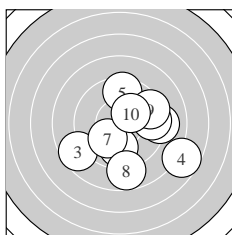

Ergebnis: **179** (187.0)
 Serien: 88 91
 Zähler: 7 7 4 2 0 0 0 0 0 0
 Innenzehner: 4
 weiteste: 886 (17), 817 (4), 582 (12)
 beste Teiler 104.9 (11.) 171.7 (18.) 173.4 (10.)
 Trefferlage 1.26 mm rechts, 0.67 mm tief
 Streuwert 3.10, horizontal: 3.43, vertikal: 2.73

Serie 1:
 9.1 → 9.5 → 8.6 ↙ 7.7 ↘ 9.5 ↑
 9.8 ↓ 10.1 ↙ 8.8 ↓ 9.4 ↗ 10.3 *
 beste Teiler 173.4 (10.) 222.8 (7.) 278.2 (6.)
 Trefferlage 1.51 mm rechts, 1.05 mm tief
 Streuwert 3.12, horizontal: 3.39, vertikal: 2.84

Serie 2:
 10.5 * 8.6 ↘ 10.0 ↑ 10.2 * 9.3 ↗
 9.0 ↙ 7.4 → 10.3 * 8.9 ↙ 10.0 ↑
 beste Teiler 104.9 (11.) 171.7 (18.) 190.3 (14.)
 Trefferlage 1.02 mm rechts, 0.29 mm tief
 Streuwert 3.21, horizontal: 3.63, vertikal: 2.72