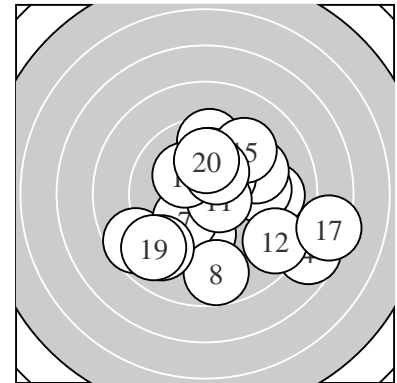

Ergebnis: **179** (187.0)
 Serien: 88 91
 Zähler: 7 7 4 2 0 0 0 0 0 0
 Innenzehner: 4
 weiteste: 886 (17), 817 (4), 582 (12)
 beste Teiler 104.9 (11.) 171.7 (18.) 173.4 (10.)
 Trefferlage 1.26 mm rechts, 0.67 mm tief
 Streuwert 3.10, horizontal: 3.43, vertikal: 2.73

Serie 1:
 9.1 → 9.5 → 8.6 ↙ 7.7 ↘ 9.5 ↑
 9.8 ↓ 10.1 ↙ 8.8 ↓ 9.4 ↗ 10.3 *
 beste Teiler 173.4 (10.) 222.8 (7.) 278.2 (6.)
 Trefferlage 1.51 mm rechts, 1.05 mm tief
 Streuwert 3.12, horizontal: 3.39, vertikal: 2.84

Serie 2:
 10.5 * 8.6 ↘ 10.0 ↑ 10.2 * 9.3 ↗
 9.0 ↙ 7.4 → 10.3 * 8.9 ↙ 10.0 ↑
 beste Teiler 104.9 (11.) 171.7 (18.) 190.3 (14.)
 Trefferlage 1.02 mm rechts, 0.29 mm tief
 Streuwert 3.21, horizontal: 3.63, vertikal: 2.72