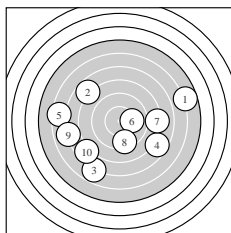

Ergebnis: **147** (155.2)
 Serien: 72 75
 Zähler: 2 3 3 7 3 1 1 0 0 0
 Innenzehner: 1
 weiteste: 1716 (14), 1303 (1), 1143 (5)
 beste Teiler 40.8 (16.) 232.2 (6.) 397.2 (8.)
 Trefferlage 2.05 mm links, 1.29 mm tief
 Streuwert 6.17, horizontal: 7.29, vertikal: 4.79

Serie 1:
 5.7 → 7.7 ↖ 6.8 ↙ 7.6 ↘ 6.4 ←
 10.0 → 8.1 → 9.4 ↓ 7.0 ← 7.6 ↙
 beste Teiler 232.2 (6.) 397.2 (8.) 708.0 (7.)
 Trefferlage 0.82 mm links, 1.45 mm tief
 Streuwert 6.48, horizontal: 7.96, vertikal: 4.54

Serie 2:
 8.8 ↖ 6.9 ↓ 9.1 ↓ 4.1 ← 7.0 ↓
 10.8 * 9.3 ↖ 7.7 → 8.2 ↖ 7.0 ←
 beste Teiler 40.8 (16.) 410.2 (17.) 458.7 (13.)
 Trefferlage 3.28 mm links, 1.12 mm tief
 Streuwert 6.05, horizontal: 6.73, vertikal: 5.28