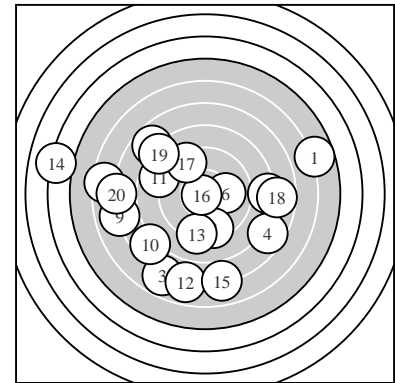

Ergebnis: **147** (155.2)
 Serien: 72 75
 Zähler: 2 3 3 7 3 1 1 0 0 0
 Innenzehner: 1
 weiteste: 1716 (14), 1303 (1), 1143 (5)
 beste Teiler 40.8 (16.) 232.2 (6.) 397.2 (8.)
 Trefferlage 2.05 mm links, 1.29 mm tief
 Streuwert 6.17, horizontal: 7.29, vertikal: 4.79

Serie 1:
 5.7 → 7.7 ↖ 6.8 ↙ 7.6 ↘ 6.4 ←
 10.0 → 8.1 → 9.4 ↓ 7.0 ← 7.6 ↙
 beste Teiler 232.2 (6.) 397.2 (8.) 708.0 (7.)
 Trefferlage 0.82 mm links, 1.45 mm tief
 Streuwert 6.48, horizontal: 7.96, vertikal: 4.54

Serie 2:
 8.8 ↖ 6.9 ↓ 9.1 ↓ 4.1 ← 7.0 ↓
 10.8 * 9.3 ↖ 7.7 → 8.2 ↖ 7.0 ←
 beste Teiler 40.8 (16.) 410.2 (17.) 458.7 (13.)
 Trefferlage 3.28 mm links, 1.12 mm tief
 Streuwert 6.05, horizontal: 6.73, vertikal: 5.28