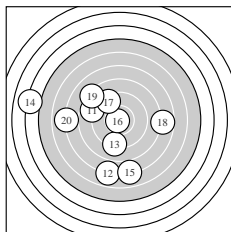

Ergebnis: **147** (155.2)
 Serien: 72 75
 Zähler: 2 3 3 7 3 1 1 0 0 0
 Innenzehner: 1
 weiteste: 1716 (14), 1303 (1), 1143 (5)
 beste Teiler 40.8 (16.) 232.2 (6.) 397.2 (8.)
 Trefferlage 2.05 mm links, 1.29 mm tief
 Streuwert 6.17, horizontal: 7.29, vertikal: 4.79

Serie 1:
 5.7 → 7.7 ↖ 6.8 ↙ 7.6 ↘ 6.4 ←
 10.0 → 8.1 → 9.4 ↓ 7.0 ← 7.6 ↙
 beste Teiler 232.2 (6.) 397.2 (8.) 708.0 (7.)
 Trefferlage 0.82 mm links, 1.45 mm tief
 Streuwert 6.48, horizontal: 7.96, vertikal: 4.54

Serie 2:
 8.8 ↖ 6.9 ↓ 9.1 ↓ 4.1 ← 7.0 ↓
 10.8 * 9.3 ↖ 7.7 → 8.2 ↖ 7.0 ←
 beste Teiler 40.8 (16.) 410.2 (17.) 458.7 (13.)
 Trefferlage 3.28 mm links, 1.12 mm tief
 Streuwert 6.05, horizontal: 6.73, vertikal: 5.28