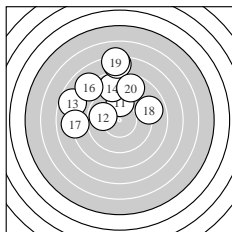

Ergebnis: **162** (170.7)
 Serien: 82 80
 Zähler: 0 8 8 3 0 1 0 0 0 0
 Innenzehner: 0
 weiteste: 1431 (1), 945 (19), 901 (15)
 beste Teiler 273.2 (12.) 283.1 (11.) 288.2 (10.)
 Trefferlage 0.85 mm links, 2.63 mm hoch
 Streuwert 4.37, horizontal: 5.09, vertikal: 3.51

Serie 1:
 5.2 ↙ 8.7 → 9.6 → 9.1 ↘ 9.2 ↗
 8.1 ↘ 9.1 ↑ 8.6 ← 8.7 ↗ 9.8 ↘
 beste Teiler 288.2 (10.) 340.0 (3.) 440.6 (5.)
 Trefferlage 0.09 mm rechts, 1.12 mm hoch
 Streuwert 4.86, horizontal: 6.13, vertikal: 3.12

Serie 2:
 9.8 ↑ 9.9 ↙ 7.7 ↙ 8.8 ↑ 7.3 ↑
 8.0 ↘ 8.1 ← 9.0 → 7.2 ↑ 8.8 ↑
 beste Teiler 273.2 (12.) 283.1 (11.) 500.9 (18.)
 Trefferlage 1.80 mm links, 4.14 mm hoch
 Streuwert 3.63, horizontal: 3.89, vertikal: 3.35