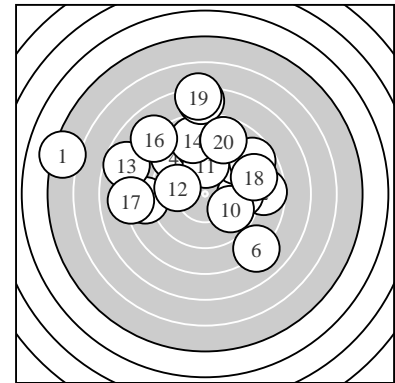

Ergebnis: **162** (170.7)
 Serien: 82 80
 Zähler: 0 8 8 3 0 1 0 0 0 0
 Innenzehner: 0
 weiteste: 1431 (1), 945 (19), 901 (15)
 beste Teiler 273.2 (12.) 283.1 (11.) 288.2 (10.)
 Trefferlage 0.85 mm links, 2.63 mm hoch
 Streuwert 4.37, horizontal: 5.09, vertikal: 3.51

Serie 1:
 5.2 ↙ 8.7 → 9.6 → 9.1 ↘ 9.2 ↗
 8.1 ↘ 9.1 ↑ 8.6 ← 8.7 ↗ 9.8 ↘
 beste Teiler 288.2 (10.) 340.0 (3.) 440.6 (5.)
 Trefferlage 0.09 mm rechts, 1.12 mm hoch
 Streuwert 4.86, horizontal: 6.13, vertikal: 3.12

Serie 2:
 9.8 ↑ 9.9 ↙ 7.7 ↙ 8.8 ↑ 7.3 ↑
 8.0 ↘ 8.1 ← 9.0 → 7.2 ↑ 8.8 ↑
 beste Teiler 273.2 (12.) 283.1 (11.) 500.9 (18.)
 Trefferlage 1.80 mm links, 4.14 mm hoch
 Streuwert 3.63, horizontal: 3.89, vertikal: 3.35