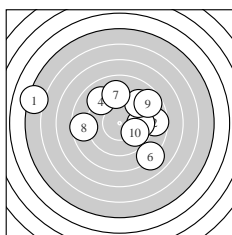

Ergebnis: **162** (170.7)
 Serien: 82 80
 Zähler: 0 8 8 3 0 1 0 0 0 0
 Innenzehner: 0
 weiteste: 1431 (1), 945 (19), 901 (15)
 beste Teiler 273.2 (12.) 283.1 (11.) 288.2 (10.)
 Trefferlage 0.85 mm links, 2.63 mm hoch
 Streuwert 4.37, horizontal: 5.09, vertikal: 3.51

Serie 1:
 5.2 ↙ 8.7 → 9.6 → 9.1 ↘ 9.2 ↗
 8.1 ↘ 9.1 ↑ 8.6 ← 8.7 ↗ 9.8 ↘
 beste Teiler 288.2 (10.) 340.0 (3.) 440.6 (5.)
 Trefferlage 0.09 mm rechts, 1.12 mm hoch
 Streuwert 4.86, horizontal: 6.13, vertikal: 3.12

Serie 2:
 9.8 ↑ 9.9 ↙ 7.7 ↙ 8.8 ↑ 7.3 ↑
 8.0 ↘ 8.1 ← 9.0 → 7.2 ↑ 8.8 ↑
 beste Teiler 273.2 (12.) 283.1 (11.) 500.9 (18.)
 Trefferlage 1.80 mm links, 4.14 mm hoch
 Streuwert 3.63, horizontal: 3.89, vertikal: 3.35