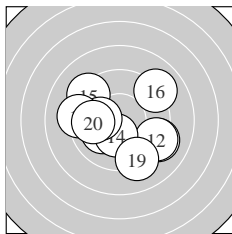

Ergebnis: **180** (187.9)
 Serien: 87 93
 Zähler: 6 9 4 1 0 0 0 0 0 0
 Innenzehner: 4
 weiteste: 756 (10), 635 (4), 563 (9)
 beste Teiler 104.9 (2.) 162.0 (14.) 176.9 (8.)
 Trefferlage 0.94 mm rechts, 0.10 mm tief
 Streuwert 3.00, horizontal: 3.12, vertikal: 2.89

Serie 1:
 9.1 ↗ 10.5 * 9.9 ↗ 8.4 ↗ 8.8 ↓
 8.8 ↘ 10.0 ↑ 10.2 * 8.7 → 7.9 →
 beste Teiler 104.9 (2.) 176.9 (8.) 227.6 (7.)
 Trefferlage 1.99 mm rechts, 0.27 mm hoch
 Streuwert 3.20, horizontal: 2.82, vertikal: 3.54

Serie 2:
 9.2 ↘ 9.2 ↘ 10.1 ↙ 10.3 * 9.3 ↖
 9.0 ↗ 10.2 * 9.2 ← 9.2 ↓ 9.9 ←
 beste Teiler 162.0 (14.) 200.4 (17.) 216.1 (13.)
 Trefferlage 0.10 mm links, 0.48 mm tief
 Streuwert 2.72, horizontal: 3.18, vertikal: 2.18