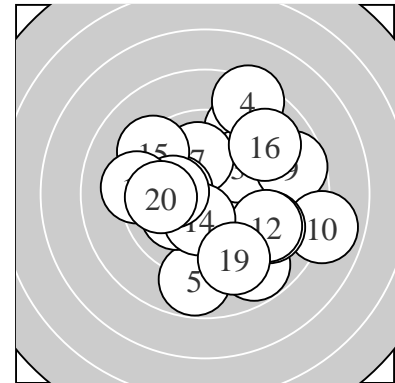

Ergebnis: **180** (187.9)
 Serien: 87 93
 Zähler: 6 9 4 1 0 0 0 0 0 0
 Innenzehner: 4
 weiteste: 756 (10), 635 (4), 563 (9)
 beste Teiler 104.9 (2.) 162.0 (14.) 176.9 (8.)
 Trefferlage 0.94 mm rechts, 0.10 mm tief
 Streuwert 3.00, horizontal: 3.12, vertikal: 2.89

Serie 1:
 9.1 ↗ 10.5 * 9.9 ↗ 8.4 ↗ 8.8 ↓
 8.8 ↘ 10.0 ↑ 10.2 * 8.7 → 7.9 →
 beste Teiler 104.9 (2.) 176.9 (8.) 227.6 (7.)
 Trefferlage 1.99 mm rechts, 0.27 mm hoch
 Streuwert 3.20, horizontal: 2.82, vertikal: 3.54

Serie 2:
 9.2 ↘ 9.2 ↘ 10.1 ↙ 10.3 * 9.3 ↖
 9.0 ↗ 10.2 * 9.2 ← 9.2 ↓ 9.9 ←
 beste Teiler 162.0 (14.) 200.4 (17.) 216.1 (13.)
 Trefferlage 0.10 mm links, 0.48 mm tief
 Streuwert 2.72, horizontal: 3.18, vertikal: 2.18