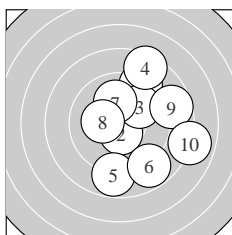

Ergebnis: **180** (187.9)
 Serien: 87 93
 Zähler: 6 9 4 1 0 0 0 0 0 0
 Innenzehner: 4
 weiteste: 756 (10), 635 (4), 563 (9)
 beste Teiler 104.9 (2.) 162.0 (14.) 176.9 (8.)
 Trefferlage 0.94 mm rechts, 0.10 mm tief
 Streuwert 3.00, horizontal: 3.12, vertikal: 2.89

Serie 1:
 9.1 ↗ 10.5 * 9.9 ↗ 8.4 ↗ 8.8 ↓
 8.8 ↘ 10.0 ↑ 10.2 * 8.7 → 7.9 →
 beste Teiler 104.9 (2.) 176.9 (8.) 227.6 (7.)
 Trefferlage 1.99 mm rechts, 0.27 mm hoch
 Streuwert 3.20, horizontal: 2.82, vertikal: 3.54

Serie 2:
 9.2 ↘ 9.2 ↘ 10.1 ↙ 10.3 * 9.3 ↖
 9.0 ↗ 10.2 * 9.2 ← 9.2 ↓ 9.9 ←
 beste Teiler 162.0 (14.) 200.4 (17.) 216.1 (13.)
 Trefferlage 0.10 mm links, 0.48 mm tief
 Streuwert 2.72, horizontal: 3.18, vertikal: 2.18