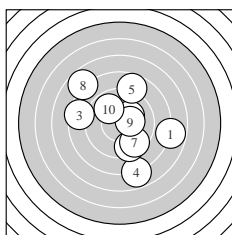

Ergebnis: **165** (175.4)
 Serien: 84 81
 Zähler: 3 7 4 5 0 1 0 0 0 0
 Innenzehner: 3
 weiteste: 1262 (18), 802 (8), 793 (14)
 beste Teiler 131.0 (12.) 160.4 (9.) 186.6 (2.)
 Trefferlage 0.34 mm rechts, 0.66 mm tief
 Streuwert 4.38, horizontal: 3.90, vertikal: 4.81

Serie 1:
 7.8 → 10.2 * 8.5 ← 7.8 ↓ 8.7 ↑
 9.4 ↓ 9.5 ↘ 7.7 ↖ 10.3 * 9.9 ↗
 beste Teiler 160.4 (9.) 186.6 (2.) 271.0 (10.)
 Trefferlage 0.56 mm rechts, 0.06 mm hoch
 Streuwert 4.05, horizontal: 4.06, vertikal: 4.04

Serie 2:
 9.1 ↓ 10.4 * 8.5 → 7.8 ↗ 9.0 ↑
 7.8 ← 8.5 ↙ 5.9 ↓ 9.5 ↑ 9.1 ↓

beste Teiler 131.0 (12.) 362.3 (19.) 453.4 (20.)
 Trefferlage 0.12 mm rechts, 1.39 mm tief
 Streuwert 4.84, horizontal: 3.95, vertikal: 5.60