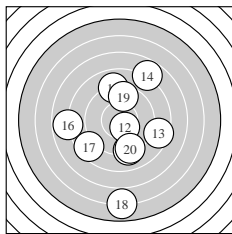

Ergebnis: **165** (175.4)
 Serien: 84 81
 Zähler: 3 7 4 5 0 1 0 0 0 0
 Innenzehner: 3
 weiteste: 1262 (18), 802 (8), 793 (14)
 beste Teiler 131.0 (12.) 160.4 (9.) 186.6 (2.)
 Trefferlage 0.34 mm rechts, 0.66 mm tief
 Streuwert 4.38, horizontal: 3.90, vertikal: 4.81

Serie 1:
 7.8 → 10.2 * 8.5 ← 7.8 ↓ 8.7 ↑
 9.4 ↓ 9.5 ↘ 7.7 ↖ 10.3 * 9.9 ↗
 beste Teiler 160.4 (9.) 186.6 (2.) 271.0 (10.)
 Trefferlage 0.56 mm rechts, 0.06 mm hoch
 Streuwert 4.05, horizontal: 4.06, vertikal: 4.04

Serie 2:
 9.1 ↓ 10.4 * 8.5 → 7.8 ↗ 9.0 ↑
 7.8 ← 8.5 ↙ 5.9 ↓ 9.5 ↑ 9.1 ↓

beste Teiler 131.0 (12.) 362.3 (19.) 453.4 (20.)
 Trefferlage 0.12 mm rechts, 1.39 mm tief
 Streuwert 4.84, horizontal: 3.95, vertikal: 5.60