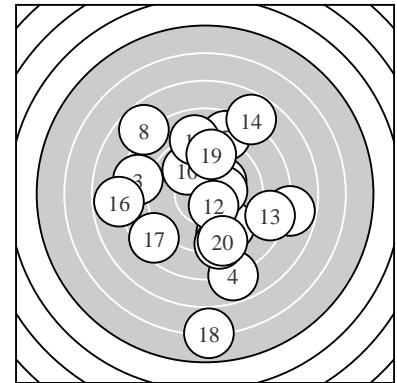

Ergebnis: **165** (175.4)
 Serien: 84 81
 Zähler: 3 7 4 5 0 1 0 0 0 0
 Innenzehner: 3
 weiteste: 1262 (18), 802 (8), 793 (14)
 beste Teiler 131.0 (12.) 160.4 (9.) 186.6 (2.)
 Trefferlage 0.34 mm rechts, 0.66 mm tief
 Streuwert 4.38, horizontal: 3.90, vertikal: 4.81

Serie 1:
 7.8 → 10.2 * 8.5 ← 7.8 ↓ 8.7 ↑
 9.4 ↓ 9.5 ↘ 7.7 ↖ 10.3 * 9.9 ↗
 beste Teiler 160.4 (9.) 186.6 (2.) 271.0 (10.)
 Trefferlage 0.56 mm rechts, 0.06 mm hoch
 Streuwert 4.05, horizontal: 4.06, vertikal: 4.04

Serie 2:
 9.1 ↓ 10.4 * 8.5 → 7.8 ↗ 9.0 ↑
 7.8 ← 8.5 ↙ 5.9 ↓ 9.5 ↑ 9.1 ↓

beste Teiler 131.0 (12.) 362.3 (19.) 453.4 (20.)
 Trefferlage 0.12 mm rechts, 1.39 mm tief
 Streuwert 4.84, horizontal: 3.95, vertikal: 5.60