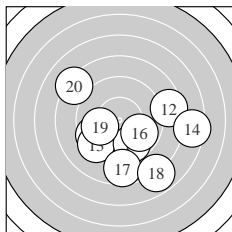

Ergebnis: **172** (180.2)
 Serien: 88 84
 Zähler: 4 7 6 3 0 0 0 0 0 0
 Innenzehner: 1
 weiteste: 993 (10), 879 (14), 774 (18)
 beste Teiler 123.4 (1.) 216.3 (7.) 219.8 (5.)
 Trefferlage 1.53 mm rechts, 0.41 mm tief
 Streuwert 3.75, horizontal: 3.96, vertikal: 3.52

Serie 1:
 10.5 * 8.7 ↘ 9.5 ← 8.2 → 10.1 ↑
 8.1 ↗ 10.1 ↙ 9.6 ↑ 9.5 ↓ 7.0 ↑
 beste Teiler 123.4 (1.) 216.3 (7.) 219.8 (5.)
 Trefferlage 2.10 mm rechts, 0.90 mm hoch
 Streuwert 3.52, horizontal: 3.47, vertikal: 3.56

Serie 2:
 9.5 ↙ 8.5 → 9.3 ↙ 7.4 → 9.7 ↓
 9.8 ↘ 8.6 ↓ 7.9 ↓ 10.0 ← 8.2 ↘
 beste Teiler 248.8 (19.) 282.7 (16.) 319.3 (15.)
 Trefferlage 0.95 mm rechts, 1.72 mm tief
 Streuwert 3.87, horizontal: 4.51, vertikal: 3.10