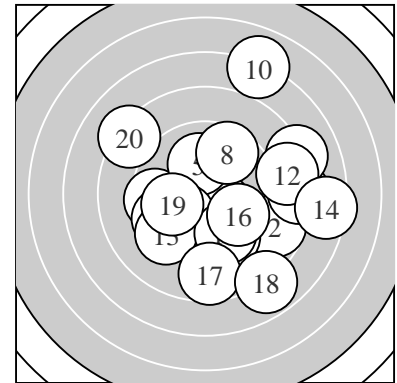

Ergebnis: **172** (180.2)
 Serien: 88 84
 Zähler: 4 7 6 3 0 0 0 0 0 0
 Innenzehner: 1
 weiteste: 993 (10), 879 (14), 774 (18)
 beste Teiler 123.4 (1.) 216.3 (7.) 219.8 (5.)
 Trefferlage 1.53 mm rechts, 0.41 mm tief
 Streuwert 3.75, horizontal: 3.96, vertikal: 3.52

Serie 1:
 10.5 * 8.7 ↘ 9.5 ← 8.2 → 10.1 ↑
 8.1 ↗ 10.1 ↙ 9.6 ↑ 9.5 ↓ 7.0 ↑
 beste Teiler 123.4 (1.) 216.3 (7.) 219.8 (5.)
 Trefferlage 2.10 mm rechts, 0.90 mm hoch
 Streuwert 3.52, horizontal: 3.47, vertikal: 3.56

Serie 2:
 9.5 ↙ 8.5 → 9.3 ↙ 7.4 → 9.7 ↓
 9.8 ↘ 8.6 ↓ 7.9 ↓ 10.0 ← 8.2 ↘
 beste Teiler 248.8 (19.) 282.7 (16.) 319.3 (15.)
 Trefferlage 0.95 mm rechts, 1.72 mm tief
 Streuwert 3.87, horizontal: 4.51, vertikal: 3.10