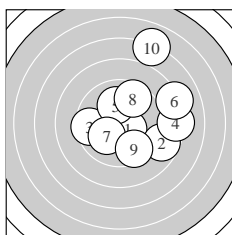

Ergebnis: **172** (180.2)
 Serien: 88 84
 Zähler: 4 7 6 3 0 0 0 0 0 0
 Innenzehner: 1
 weiteste: 993 (10), 879 (14), 774 (18)
 beste Teiler 123.4 (1.) 216.3 (7.) 219.8 (5.)
 Trefferlage 1.53 mm rechts, 0.41 mm tief
 Streuwert 3.75, horizontal: 3.96, vertikal: 3.52

Serie 1:
 10.5 * 8.7 ↘ 9.5 ← 8.2 → 10.1 ↑
 8.1 ↗ 10.1 ↙ 9.6 ↑ 9.5 ↓ 7.0 ↑
 beste Teiler 123.4 (1.) 216.3 (7.) 219.8 (5.)
 Trefferlage 2.10 mm rechts, 0.90 mm hoch
 Streuwert 3.52, horizontal: 3.47, vertikal: 3.56

Serie 2:
 9.5 ↙ 8.5 → 9.3 ↙ 7.4 → 9.7 ↓
 9.8 ↘ 8.6 ↓ 7.9 ↓ 10.0 ← 8.2 ↘
 beste Teiler 248.8 (19.) 282.7 (16.) 319.3 (15.)
 Trefferlage 0.95 mm rechts, 1.72 mm tief
 Streuwert 3.87, horizontal: 4.51, vertikal: 3.10