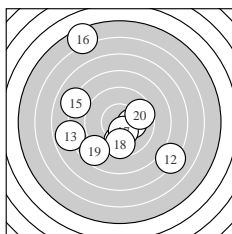

Ergebnis: **169** (178.0)  
 Serien: 87 82  
 Zähler: 5 5 6 3 0 1 0 0 0 0  
 Innenzehner: 3  
 weiteste: 1374 (16), 939 (12), 769 (13)  
 beste Teiler 25.5 (8.) 148.0 (17.) 184.2 (11.)  
 Trefferlage 0.34 mm rechts, 0.26 mm hoch  
 Streuwert 4.38, horizontal: 4.51, vertikal: 4.24

Serie 1:  
 7.9 ↘                      8.5 →                      8.3 ↑                      10.0 ↗                      10.0 ↗  
 9.5 ←                      8.4 →                      10.9 \*                      9.3 ↘                      8.1 ↘  
 beste Teiler 25.5 (8.) 240.2 (4.) 249.6 (5.)  
 Trefferlage 1.72 mm rechts, 0.80 mm hoch  
 Streuwert 3.66, horizontal: 3.99, vertikal: 3.29

Serie 2:  
 10.2 \*                      7.2 ↘                      7.9 ←                      9.8 ↓                      8.1 ↘  
 5.5 ↘                      10.4 \*                      9.7 ↓                      8.7 ↙                      9.6 →  
 beste Teiler 148.0 (17.) 184.2 (11.) 282.2 (14.)  
 Trefferlage 1.03 mm links, 0.27 mm tief  
 Streuwert 4.97, horizontal: 4.77, vertikal: 5.15