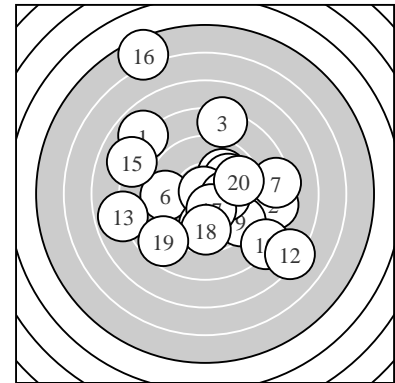

Ergebnis: **169** (178.0)  
 Serien: 87 82  
 Zähler: 5 5 6 3 0 1 0 0 0 0  
 Innenzehner: 3  
 weiteste: 1374 (16), 939 (12), 769 (13)  
 beste Teiler 25.5 (8.) 148.0 (17.) 184.2 (11.)  
 Trefferlage 0.34 mm rechts, 0.26 mm hoch  
 Streuwert 4.38, horizontal: 4.51, vertikal: 4.24

Serie 1:  
 7.9 ↘                      8.5 →                      8.3 ↑                      10.0 ↗                      10.0 ↗  
 9.5 ←                      8.4 →                      10.9 \*                      9.3 ↘                      8.1 ↘  
 beste Teiler 25.5 (8.) 240.2 (4.) 249.6 (5.)  
 Trefferlage 1.72 mm rechts, 0.80 mm hoch  
 Streuwert 3.66, horizontal: 3.99, vertikal: 3.29

Serie 2:  
 10.2 \*                      7.2 ↘                      7.9 ←                      9.8 ↓                      8.1 ↘  
 5.5 ↘                      10.4 \*                      9.7 ↓                      8.7 ↙                      9.6 →  
 beste Teiler 148.0 (17.) 184.2 (11.) 282.2 (14.)  
 Trefferlage 1.03 mm links, 0.27 mm tief  
 Streuwert 4.97, horizontal: 4.77, vertikal: 5.15