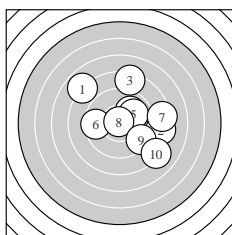

Ergebnis: **169** (178.0)  
 Serien: 87 82  
 Zähler: 5 5 6 3 0 1 0 0 0 0  
 Innenzehner: 3  
 weiteste: 1374 (16), 939 (12), 769 (13)  
 beste Teiler 25.5 (8.) 148.0 (17.) 184.2 (11.)  
 Trefferlage 0.34 mm rechts, 0.26 mm hoch  
 Streuwert 4.38, horizontal: 4.51, vertikal: 4.24

Serie 1:  
 7.9 ↘                      8.5 →                      8.3 ↑                      10.0 ↗                      10.0 ↗  
 9.5 ←                      8.4 →                      10.9 \*                      9.3 ↘                      8.1 ↘  
 beste Teiler 25.5 (8.) 240.2 (4.) 249.6 (5.)  
 Trefferlage 1.72 mm rechts, 0.80 mm hoch  
 Streuwert 3.66, horizontal: 3.99, vertikal: 3.29

Serie 2:  
 10.2 \*                      7.2 ↘                      7.9 ←                      9.8 ↓                      8.1 ↘  
 5.5 ↘                      10.4 \*                      9.7 ↓                      8.7 ↙                      9.6 →  
 beste Teiler 148.0 (17.) 184.2 (11.) 282.2 (14.)  
 Trefferlage 1.03 mm links, 0.27 mm tief  
 Streuwert 4.97, horizontal: 4.77, vertikal: 5.15