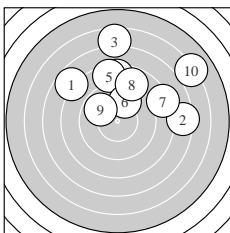

Ergebnis: **156** (165.6)  
 Serien: 76 80  
 Zähler: 0 5 9 3 3 0 0 0 0 0  
 Innenzehner: 0  
 weiteste: 1224 (10), 1156 (19), 1100 (3)  
 beste Teiler 281.2 (9.) 283.8 (6.) 324.8 (20.)  
 Trefferlage 1.31 mm rechts, 4.64 mm hoch  
 Streuwert 3.89, horizontal: 4.59, vertikal: 3.03

Serie 1:  
 7.7 ↘                      7.4 →                      6.6 ↑                      8.5 ↑                      8.4 ↑  
 9.8 ↗                      8.2 ↗                      8.8 ↑                      9.8 ↘                      6.1 ↗  
 beste Teiler 281.2 (9.) 283.8 (6.) 538.7 (8.)  
 Trefferlage 1.78 mm rechts, 4.78 mm hoch  
 Streuwert 4.25, horizontal: 5.15, vertikal: 3.10

Serie 2:  
 8.5 ↘                      7.3 ↗                      9.2 →                      8.7 ↗                      8.0 ↗  
 9.4 ↑                      8.3 ↑                      8.9 ↑                      6.3 ↑                      9.7 ↘  
 beste Teiler 324.8 (20.) 377.2 (16.) 435.2 (13.)  
 Trefferlage 0.84 mm rechts, 4.51 mm hoch  
 Streuwert 3.69, horizontal: 4.18, vertikal: 3.12