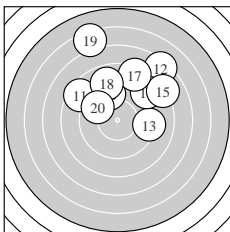

Ergebnis: **156** (165.6)  
 Serien: 76 80  
 Zähler: 0 5 9 3 3 0 0 0 0 0  
 Innenzehner: 0  
 weiteste: 1224 (10), 1156 (19), 1100 (3)  
 beste Teiler 281.2 (9.) 283.8 (6.) 324.8 (20.)  
 Trefferlage 1.31 mm rechts, 4.64 mm hoch  
 Streuwert 3.89, horizontal: 4.59, vertikal: 3.03

Serie 1:  
 7.7 ↘                      7.4 →                      6.6 ↑                      8.5 ↑                      8.4 ↑  
 9.8 ↗                      8.2 ↗                      8.8 ↑                      9.8 ↘                      6.1 ↗  
 beste Teiler 281.2 (9.) 283.8 (6.) 538.7 (8.)  
 Trefferlage 1.78 mm rechts, 4.78 mm hoch  
 Streuwert 4.25, horizontal: 5.15, vertikal: 3.10

Serie 2:  
 8.5 ↘                      7.3 ↗                      9.2 →                      8.7 ↗                      8.0 ↗  
 9.4 ↑                      8.3 ↑                      8.9 ↑                      6.3 ↑                      9.7 ↘  
 beste Teiler 324.8 (20.) 377.2 (16.) 435.2 (13.)  
 Trefferlage 0.84 mm rechts, 4.51 mm hoch  
 Streuwert 3.69, horizontal: 4.18, vertikal: 3.12