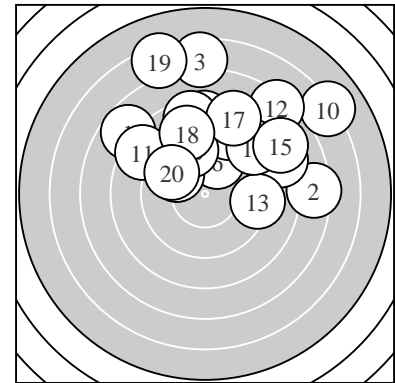

Ergebnis: **156** (165.6)  
 Serien: 76 80  
 Zähler: 0 5 9 3 3 0 0 0 0 0  
 Innenzehner: 0  
 weiteste: 1224 (10), 1156 (19), 1100 (3)  
 beste Teiler 281.2 (9.) 283.8 (6.) 324.8 (20.)  
 Trefferlage 1.31 mm rechts, 4.64 mm hoch  
 Streuwert 3.89, horizontal: 4.59, vertikal: 3.03

Serie 1:  
 7.7 ↘                      7.4 →                      6.6 ↑                      8.5 ↑                      8.4 ↑  
 9.8 ↗                      8.2 ↗                      8.8 ↑                      9.8 ↘                      6.1 ↗  
 beste Teiler 281.2 (9.) 283.8 (6.) 538.7 (8.)  
 Trefferlage 1.78 mm rechts, 4.78 mm hoch  
 Streuwert 4.25, horizontal: 5.15, vertikal: 3.10

Serie 2:  
 8.5 ↘                      7.3 ↗                      9.2 →                      8.7 ↗                      8.0 ↗  
 9.4 ↑                      8.3 ↑                      8.9 ↑                      6.3 ↑                      9.7 ↘  
 beste Teiler 324.8 (20.) 377.2 (16.) 435.2 (13.)  
 Trefferlage 0.84 mm rechts, 4.51 mm hoch  
 Streuwert 3.69, horizontal: 4.18, vertikal: 3.12