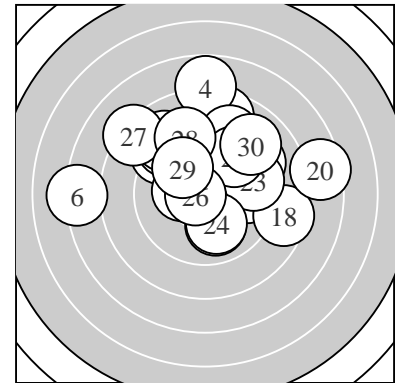

Ergebnis: **281.2** (270)
 Serien: 91.4 93.0 96.8
 Zähler: 9 15 3 3 0 0 0 0 0 0
 Innenzehner: 5
 weiteste: 946 (6), 870 (20), 794 (4)
 beste Teiler 38.3 (12.) 71.4 (26.) 104.7 (8.)
 Trefferlage 0.28 mm rechts, 2.01 mm hoch
 Streuwert 2.92, horizontal: 3.41, vertikal: 2.33

Serie 1:
 8.6 ↑ 9.2 ↘ 9.2 ↘ 7.8 ↑ 9.2 ↗
 7.2 ← 9.8 ↗ 10.5 * 10.1 ↑ 9.8 ↗
 beste Teiler 104.7 (8.) 225.8 (9.) 281.3 (10.)
 Trefferlage 0.47 mm links, 2.77 mm hoch
 Streuwert 3.24, horizontal: 3.87, vertikal: 2.45

Serie 2:
 10.0 ↓ 10.8 * 9.2 ↖ 10.0 ↑ 9.1 ↗
 9.2 ↖ 9.7 → 8.5 → 9.0 ↘ 7.5 →
 beste Teiler 38.3 (12.) 243.8 (11.) 245.1 (14.)
 Trefferlage 1.28 mm rechts, 1.64 mm hoch
 Streuwert 3.11, horizontal: 3.63, vertikal: 2.47

Serie 3:
 10.3 * 10.4 * 9.5 → 10.0 ↓ 9.6 ↗
 10.7 * 8.2 ↘ 9.2 ↖ 9.9 ↘ 9.0 ↗
 beste Teiler 71.4 (26.) 144.9 (22.) 169.5 (21.)
 Trefferlage 0.04 mm rechts, 1.64 mm hoch
 Streuwert 2.44, horizontal: 2.74, vertikal: 2.11