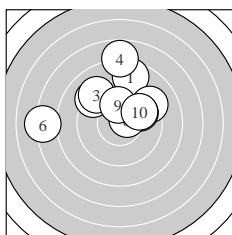

Ergebnis: **281.2** (270)
 Serien: 91.4 93.0 96.8
 Zähler: 9 15 3 3 0 0 0 0 0 0
 Innenzehner: 5
 weiteste: 946 (6), 870 (20), 794 (4)
 beste Teiler 38.3 (12.) 71.4 (26.) 104.7 (8.)
 Trefferlage 0.28 mm rechts, 2.01 mm hoch
 Streuwert 2.92, horizontal: 3.41, vertikal: 2.33

Serie 1:
 8.6 ↑ 9.2 ↘ 9.2 ↘ 7.8 ↑ 9.2 ↗
 7.2 ← 9.8 ↗ 10.5 * 10.1 ↑ 9.8 ↗
 beste Teiler 104.7 (8.) 225.8 (9.) 281.3 (10.)
 Trefferlage 0.47 mm links, 2.77 mm hoch
 Streuwert 3.24, horizontal: 3.87, vertikal: 2.45

Serie 2:
 10.0 ↓ 10.8 * 9.2 ↖ 10.0 ↑ 9.1 ↗
 9.2 ↖ 9.7 → 8.5 → 9.0 ↘ 7.5 →
 beste Teiler 38.3 (12.) 243.8 (11.) 245.1 (14.)
 Trefferlage 1.28 mm rechts, 1.64 mm hoch
 Streuwert 3.11, horizontal: 3.63, vertikal: 2.47

Serie 3:
 10.3 * 10.4 * 9.5 → 10.0 ↓ 9.6 ↗
 10.7 * 8.2 ↘ 9.2 ↖ 9.9 ↘ 9.0 ↗
 beste Teiler 71.4 (26.) 144.9 (22.) 169.5 (21.)
 Trefferlage 0.04 mm rechts, 1.64 mm hoch
 Streuwert 2.44, horizontal: 2.74, vertikal: 2.11