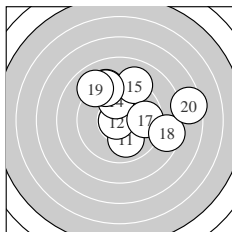

Ergebnis: **281.2** (270)
 Serien: 91.4 93.0 96.8
 Zähler: 9 15 3 3 0 0 0 0 0 0
 Innenzehner: 5
 weiteste: 946 (6), 870 (20), 794 (4)
 beste Teiler 38.3 (12.) 71.4 (26.) 104.7 (8.)
 Trefferlage 0.28 mm rechts, 2.01 mm hoch
 Streuwert 2.92, horizontal: 3.41, vertikal: 2.33

Serie 1:
 8.6 ↑ 9.2 ↘ 9.2 ↘ 7.8 ↑ 9.2 ↗
 7.2 ← 9.8 ↗ 10.5 * 10.1 ↑ 9.8 ↗
 beste Teiler 104.7 (8.) 225.8 (9.) 281.3 (10.)
 Trefferlage 0.47 mm links, 2.77 mm hoch
 Streuwert 3.24, horizontal: 3.87, vertikal: 2.45

Serie 2:
 10.0 ↓ 10.8 * 9.2 ↖ 10.0 ↑ 9.1 ↗
 9.2 ↖ 9.7 → 8.5 → 9.0 ↘ 7.5 →
 beste Teiler 38.3 (12.) 243.8 (11.) 245.1 (14.)
 Trefferlage 1.28 mm rechts, 1.64 mm hoch
 Streuwert 3.11, horizontal: 3.63, vertikal: 2.47

Serie 3:
 10.3 * 10.4 * 9.5 → 10.0 ↓ 9.6 ↗
 10.7 * 8.2 ↘ 9.2 ↖ 9.9 ↘ 9.0 ↗
 beste Teiler 71.4 (26.) 144.9 (22.) 169.5 (21.)
 Trefferlage 0.04 mm rechts, 1.64 mm hoch
 Streuwert 2.44, horizontal: 2.74, vertikal: 2.11