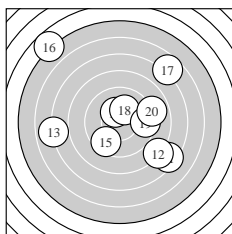

Ergebnis: **148** (157.1)
 Serien: 71 77
 Zähler: 2 3 4 6 3 1 1 0 0 0
 Innenzehner: 2
 weiteste: 1555 (16), 1498 (2), 1068 (17)
 beste Teiler 161.2 (14.) 198.6 (18.) 355.0 (7.)
 Trefferlage 1.33 mm rechts, 0.23 mm hoch
 Streuwert 6.17, horizontal: 6.70, vertikal: 5.58

Serie 1:
 7.3 ↓ 5.0 ↗ 7.4 ↗ 7.6 → 7.0 ←
 8.5 ↙ 9.5 ↓ 6.8 ↘ 7.4 ↘ 8.7 ↘
 beste Teiler 355.0 (7.) 575.1 (10.) 615.9 (6.)
 Trefferlage 2.01 mm rechts, 0.51 mm tief
 Streuwert 6.60, horizontal: 7.10, vertikal: 6.05

Serie 2:
 7.3 ↘ 8.0 ↘ 6.9 ← 10.3 * 9.5 ↙
 4.7 ↘ 6.7 ↗ 10.2 * 9.4 → 8.9 →
 beste Teiler 161.2 (14.) 198.6 (18.) 358.1 (15.)
 Trefferlage 0.65 mm rechts, 0.98 mm hoch
 Streuwert 5.97, horizontal: 6.59, vertikal: 5.28