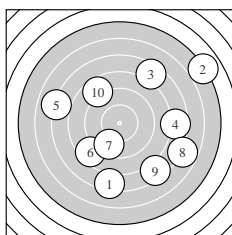

Ergebnis: **148** (157.1)
 Serien: 71 77
 Zähler: 2 3 4 6 3 1 1 0 0 0
 Innenzehner: 2
 weiteste: 1555 (16), 1498 (2), 1068 (17)
 beste Teiler 161.2 (14.) 198.6 (18.) 355.0 (7.)
 Trefferlage 1.33 mm rechts, 0.23 mm hoch
 Streuwert 6.17, horizontal: 6.70, vertikal: 5.58

Serie 1:
 7.3 ↓ 5.0 ↗ 7.4 ↗ 7.6 → 7.0 ←
 8.5 ↙ 9.5 ↓ 6.8 ↘ 7.4 ↘ 8.7 ↘
 beste Teiler 355.0 (7.) 575.1 (10.) 615.9 (6.)
 Trefferlage 2.01 mm rechts, 0.51 mm tief
 Streuwert 6.60, horizontal: 7.10, vertikal: 6.05

Serie 2:
 7.3 ↘ 8.0 ↘ 6.9 ← 10.3 * 9.5 ↙
 4.7 ↘ 6.7 ↗ 10.2 * 9.4 → 8.9 →
 beste Teiler 161.2 (14.) 198.6 (18.) 358.1 (15.)
 Trefferlage 0.65 mm rechts, 0.98 mm hoch
 Streuwert 5.97, horizontal: 6.59, vertikal: 5.28