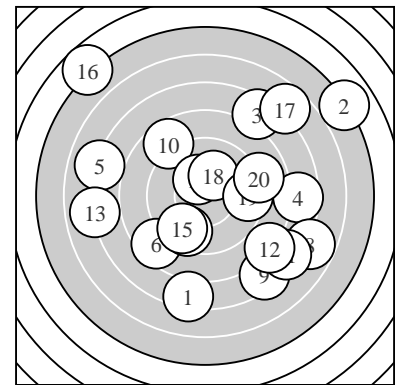

Ergebnis: **148** (157.1)
 Serien: 71 77
 Zähler: 2 3 4 6 3 1 1 0 0 0
 Innenzehner: 2
 weiteste: 1555 (16), 1498 (2), 1068 (17)
 beste Teiler 161.2 (14.) 198.6 (18.) 355.0 (7.)
 Trefferlage 1.33 mm rechts, 0.23 mm hoch
 Streuwert 6.17, horizontal: 6.70, vertikal: 5.58

Serie 1:
 7.3 ↓ 5.0 ↗ 7.4 ↗ 7.6 → 7.0 ←
 8.5 ↙ 9.5 ↓ 6.8 ↘ 7.4 ↘ 8.7 ↘
 beste Teiler 355.0 (7.) 575.1 (10.) 615.9 (6.)
 Trefferlage 2.01 mm rechts, 0.51 mm tief
 Streuwert 6.60, horizontal: 7.10, vertikal: 6.05

Serie 2:
 7.3 ↘ 8.0 ↘ 6.9 ← 10.3 * 9.5 ↙
 4.7 ↘ 6.7 ↗ 10.2 * 9.4 → 8.9 →
 beste Teiler 161.2 (14.) 198.6 (18.) 358.1 (15.)
 Trefferlage 0.65 mm rechts, 0.98 mm hoch
 Streuwert 5.97, horizontal: 6.59, vertikal: 5.28