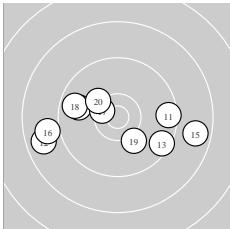

Ergebnis: **292.8** (280)
 Serien: 98.3 95.9 98.6
 Zähler: 14 12 4 0 0 0 0 0 0 0
 Innenzehner: 6
 weiteste: 1974 (25), 1766 (15), 1727 (12)
 beste Teiler 185.1 (1.) 307.0 (21.) 372.5 (17.)
 Trefferlage 0.09 mm rechts, 0.38 mm tief
 Streuwert 7.68, horizontal: 9.79, vertikal: 4.71

Serie 1:
 10.7 * 9.6 ↗ 9.5 ↑ 8.8 ← 9.3 ↘
 10.2 ↓ 10.2 → 10.4 * 10.4 * 9.2 ←
 beste Teiler 185.1 (1.) 407.2 (8.) 442.7 (9.)
 Trefferlage 2.23 mm links, 1.37 mm hoch
 Streuwert 7.29, horizontal: 8.57, vertikal: 5.74

Serie 2:
 9.5 → 8.8 ← 9.5 ↘ 9.8 ← 8.7 →
 9.0 ← 10.5 * 9.7 ← 10.2 ↓ 10.2 ↘
 beste Teiler 372.5 (17.) 563.1 (20.) 637.1 (19.)
 Trefferlage 1.58 mm links, 1.30 mm tief
 Streuwert 8.63, horizontal: 11.63, vertikal: 3.69

Serie 3:
 10.6 * 10.2 ↑ 9.6 ↘ 9.7 → 8.5 →
 10.2 ↓ 9.2 → 10.2 ↘ 10.4 * 10.0 ↓
 beste Teiler 307.0 (21.) 424.3 (29.) 583.0 (22.)
 Trefferlage 4.11 mm rechts, 1.24 mm tief
 Streuwert 6.80, horizontal: 8.53, vertikal: 4.45