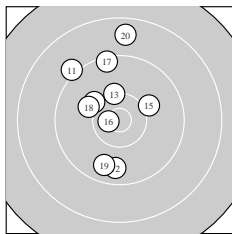

Ergebnis: **295.1** (284)
 Serien: 100.4 97.8 96.9
 Zähler: 17 10 3 0 0 0 0 0 0 0
 Innenzehner: 4
 weiteste: 2134 (25), 2065 (23), 1821 (20)
 beste Teiler 214.3 (6.) 238.4 (16.) 304.6 (1.)
 Trefferlage 1.23 mm links, 2.27 mm hoch
 Streuwert 7.13, horizontal: 6.03, vertikal: 8.08

Serie 1:
 10.6 * 10.0 → 10.3 → 9.5 → 9.1 ↓
 10.7 * 9.5 ↙ 10.3 → 10.5 * 9.9 ↘
 beste Teiler 214.3 (6.) 304.6 (1.) 334.0 (9.)
 Trefferlage 0.93 mm rechts, 1.98 mm tief
 Streuwert 6.03, horizontal: 6.18, vertikal: 5.87

Serie 2:
 9.1 ↘ 9.7 ↓ 10.2 ↑ 10.1 ↖ 10.1 →
 10.7 * 9.4 ↑ 10.1 ↖ 9.7 ↓ 8.7 ↑
 beste Teiler 238.4 (16.) 570.5 (13.) 663.1 (14.)
 Trefferlage 2.50 mm links, 3.67 mm hoch
 Streuwert 7.08, horizontal: 4.47, vertikal: 8.97

Serie 3:
 10.2 ↗ 10.1 ↘ 8.4 ↑ 10.1 ↓ 8.3 ↖
 9.7 ↑ 10.2 ↘ 9.6 ↑ 10.3 ↓ 10.0 ←
 beste Teiler 551.2 (29.) 605.4 (21.) 623.9 (27.)
 Trefferlage 2.12 mm links, 5.12 mm hoch
 Streuwert 7.60, horizontal: 7.15, vertikal: 8.02