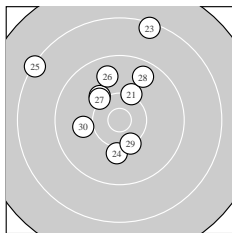

Ergebnis: **295.1** (284)
 Serien: 100.4 97.8 96.9
 Zähler: 17 10 3 0 0 0 0 0 0 0
 Innenzehner: 4
 weiteste: 2134 (25), 2065 (23), 1821 (20)
 beste Teiler 214.3 (6.) 238.4 (16.) 304.6 (1.)
 Trefferlage 1.23 mm links, 2.27 mm hoch
 Streuwert 7.13, horizontal: 6.03, vertikal: 8.08

Serie 1:
 10.6 * 10.0 → 10.3 → 9.5 → 9.1 ↓
 10.7 * 9.5 ↙ 10.3 → 10.5 * 9.9 ↘
 beste Teiler 214.3 (6.) 304.6 (1.) 334.0 (9.)
 Trefferlage 0.93 mm rechts, 1.98 mm tief
 Streuwert 6.03, horizontal: 6.18, vertikal: 5.87

Serie 2:
 9.1 ↘ 9.7 ↓ 10.2 ↑ 10.1 ↖ 10.1 →
 10.7 * 9.4 ↑ 10.1 ↖ 9.7 ↓ 8.7 ↑
 beste Teiler 238.4 (16.) 570.5 (13.) 663.1 (14.)
 Trefferlage 2.50 mm links, 3.67 mm hoch
 Streuwert 7.08, horizontal: 4.47, vertikal: 8.97

Serie 3:
 10.2 ↗ 10.1 ↘ 8.4 ↑ 10.1 ↓ 8.3 ↖
 9.7 ↑ 10.2 ↘ 9.6 ↑ 10.3 ↓ 10.0 ←
 beste Teiler 551.2 (29.) 605.4 (21.) 623.9 (27.)
 Trefferlage 2.12 mm links, 5.12 mm hoch
 Streuwert 7.60, horizontal: 7.15, vertikal: 8.02