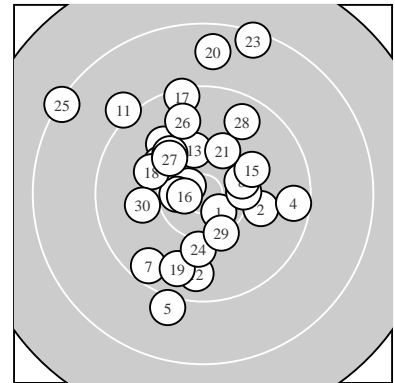

Ergebnis: **295.1** (284)
 Serien: 100.4 97.8 96.9
 Zähler: 17 10 3 0 0 0 0 0 0 0
 Innenzehner: 4
 weiteste: 2134 (25), 2065 (23), 1821 (20)
 beste Teiler 214.3 (6.) 238.4 (16.) 304.6 (1.)
 Trefferlage 1.23 mm links, 2.27 mm hoch
 Streuwert 7.13, horizontal: 6.03, vertikal: 8.08

Serie 1:
 10.6 * 10.0 → 10.3 → 9.5 → 9.1 ↓
 10.7 * 9.5 ↙ 10.3 → 10.5 * 9.9 ↘
 beste Teiler 214.3 (6.) 304.6 (1.) 334.0 (9.)
 Trefferlage 0.93 mm rechts, 1.98 mm tief
 Streuwert 6.03, horizontal: 6.18, vertikal: 5.87

Serie 2:
 9.1 ↘ 9.7 ↓ 10.2 ↑ 10.1 ↖ 10.1 →
 10.7 * 9.4 ↑ 10.1 ↖ 9.7 ↓ 8.7 ↑
 beste Teiler 238.4 (16.) 570.5 (13.) 663.1 (14.)
 Trefferlage 2.50 mm links, 3.67 mm hoch
 Streuwert 7.08, horizontal: 4.47, vertikal: 8.97

Serie 3:
 10.2 ↗ 10.1 ↘ 8.4 ↑ 10.1 ↓ 8.3 ↖
 9.7 ↑ 10.2 ↘ 9.6 ↑ 10.3 ↓ 10.0 ←
 beste Teiler 551.2 (29.) 605.4 (21.) 623.9 (27.)
 Trefferlage 2.12 mm links, 5.12 mm hoch
 Streuwert 7.60, horizontal: 7.15, vertikal: 8.02