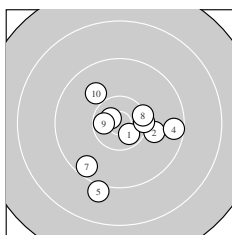

Ergebnis: **295.1** (284)
 Serien: 100.4 97.8 96.9
 Zähler: 17 10 3 0 0 0 0 0 0 0
 Innenzehner: 4
 weiteste: 2134 (25), 2065 (23), 1821 (20)
 beste Teiler 214.3 (6.) 238.4 (16.) 304.6 (1.)
 Trefferlage 1.23 mm links, 2.27 mm hoch
 Streuwert 7.13, horizontal: 6.03, vertikal: 8.08

Serie 1:
 10.6 * 10.0 → 10.3 → 9.5 → 9.1 ↓
 10.7 * 9.5 ↙ 10.3 → 10.5 * 9.9 ↘
 beste Teiler 214.3 (6.) 304.6 (1.) 334.0 (9.)
 Trefferlage 0.93 mm rechts, 1.98 mm tief
 Streuwert 6.03, horizontal: 6.18, vertikal: 5.87

Serie 2:
 9.1 ↘ 9.7 ↓ 10.2 ↑ 10.1 ↖ 10.1 →
 10.7 * 9.4 ↑ 10.1 ↖ 9.7 ↓ 8.7 ↑
 beste Teiler 238.4 (16.) 570.5 (13.) 663.1 (14.)
 Trefferlage 2.50 mm links, 3.67 mm hoch
 Streuwert 7.08, horizontal: 4.47, vertikal: 8.97

Serie 3:
 10.2 ↗ 10.1 ↘ 8.4 ↑ 10.1 ↓ 8.3 ↖
 9.7 ↑ 10.2 ↘ 9.6 ↑ 10.3 ↓ 10.0 ←
 beste Teiler 551.2 (29.) 605.4 (21.) 623.9 (27.)
 Trefferlage 2.12 mm links, 5.12 mm hoch
 Streuwert 7.60, horizontal: 7.15, vertikal: 8.02