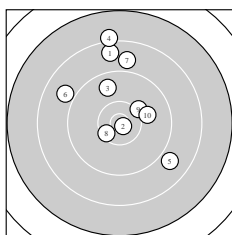

Ergebnis: **287.4** (274)
 Serien: 94.5 97.0 95.9
 Zähler: 12 11 6 1 0 0 0 0 0 0
 Innenzehner: 3
 weiteste: 2555 (26), 2270 (4), 1876 (1)
 beste Teiler 121.3 (2.) 351.7 (27.) 440.0 (8.)
 Trefferlage 0.24 mm rechts, 2.15 mm hoch
 Streuwert 8.75, horizontal: 6.21, vertikal: 10.71

Serie 1:
 8.6 ↑ 10.8 * 9.7 ↗ 8.1 ↑ 8.9 ↘
 8.9 ↘ 8.9 ↑ 10.4 * 10.2 ↗ 10.0 →
 beste Teiler 121.3 (2.) 440.0 (8.) 622.0 (9.)
 Trefferlage 0.22 mm rechts, 6.74 mm hoch
 Streuwert 8.99, horizontal: 7.47, vertikal: 10.29

Serie 2:
 9.4 ↙ 10.1 ↘ 10.2 ↘ 9.8 ↑ 9.7 ↙
 10.0 ↗ 10.0 → 9.1 ↑ 9.3 ↓ 9.4 ↙
 beste Teiler 616.8 (13.) 703.2 (12.) 750.6 (17.)
 Trefferlage 0.92 mm links, 0.73 mm tief
 Streuwert 7.72, horizontal: 6.09, vertikal: 9.06

Serie 3:
 9.4 ↘ 10.3 ↘ 9.3 ↓ 8.8 ↙ 10.3 →
 7.8 ↑ 10.5 * 10.1 ↑ 9.7 ↗ 9.7 ↘
 beste Teiler 351.7 (27.) 513.0 (25.) 540.4 (22.)
 Trefferlage 1.43 mm rechts, 0.47 mm hoch
 Streuwert 9.33, horizontal: 5.33, vertikal: 12.08