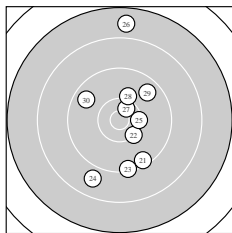

Ergebnis: **287.4** (274)
 Serien: 94.5 97.0 95.9
 Zähler: 12 11 6 1 0 0 0 0 0 0
 Innenzehner: 3
 weiteste: 2555 (26), 2270 (4), 1876 (1)
 beste Teiler 121.3 (2.) 351.7 (27.) 440.0 (8.)
 Trefferlage 0.24 mm rechts, 2.15 mm hoch
 Streuwert 8.75, horizontal: 6.21, vertikal: 10.71

Serie 1:
 8.6 ↑ 10.8 * 9.7 ↗ 8.1 ↑ 8.9 ↘
 8.9 ↘ 8.9 ↑ 10.4 * 10.2 ↗ 10.0 →
 beste Teiler 121.3 (2.) 440.0 (8.) 622.0 (9.)
 Trefferlage 0.22 mm rechts, 6.74 mm hoch
 Streuwert 8.99, horizontal: 7.47, vertikal: 10.29

Serie 2:
 9.4 ↙ 10.1 ↘ 10.2 ↘ 9.8 ↑ 9.7 ↙
 10.0 ↗ 10.0 → 9.1 ↑ 9.3 ↓ 9.4 ↙
 beste Teiler 616.8 (13.) 703.2 (12.) 750.6 (17.)
 Trefferlage 0.92 mm links, 0.73 mm tief
 Streuwert 7.72, horizontal: 6.09, vertikal: 9.06

Serie 3:
 9.4 ↘ 10.3 ↘ 9.3 ↓ 8.8 ↙ 10.3 →
 7.8 ↑ 10.5 * 10.1 ↑ 9.7 ↗ 9.7 ↘
 beste Teiler 351.7 (27.) 513.0 (25.) 540.4 (22.)
 Trefferlage 1.43 mm rechts, 0.47 mm hoch
 Streuwert 9.33, horizontal: 5.33, vertikal: 12.08