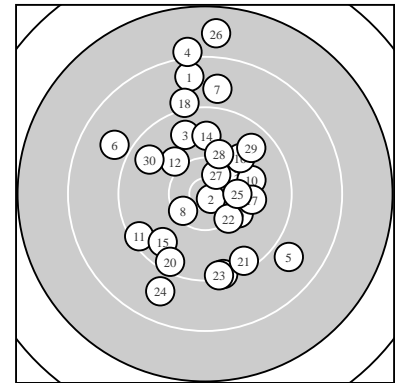

Ergebnis: **287.4** (274)
 Serien: 94.5 97.0 95.9
 Zähler: 12 11 6 1 0 0 0 0 0 0
 Innenzehner: 3
 weiteste: 2555 (26), 2270 (4), 1876 (1)
 beste Teiler 121.3 (2.) 351.7 (27.) 440.0 (8.)
 Trefferlage 0.24 mm rechts, 2.15 mm hoch
 Streuwert 8.75, horizontal: 6.21, vertikal: 10.71

Serie 1:
 8.6 ↑ 10.8 * 9.7 ↗ 8.1 ↑ 8.9 ↘
 8.9 ↘ 8.9 ↑ 10.4 * 10.2 ↗ 10.0 →
 beste Teiler 121.3 (2.) 440.0 (8.) 622.0 (9.)
 Trefferlage 0.22 mm rechts, 6.74 mm hoch
 Streuwert 8.99, horizontal: 7.47, vertikal: 10.29

Serie 2:
 9.4 ↙ 10.1 ↘ 10.2 ↘ 9.8 ↑ 9.7 ↙
 10.0 ↗ 10.0 → 9.1 ↑ 9.3 ↓ 9.4 ↙
 beste Teiler 616.8 (13.) 703.2 (12.) 750.6 (17.)
 Trefferlage 0.92 mm links, 0.73 mm tief
 Streuwert 7.72, horizontal: 6.09, vertikal: 9.06

Serie 3:
 9.4 ↘ 10.3 ↘ 9.3 ↓ 8.8 ↙ 10.3 →
 7.8 ↑ 10.5 * 10.1 ↑ 9.7 ↗ 9.7 ↘
 beste Teiler 351.7 (27.) 513.0 (25.) 540.4 (22.)
 Trefferlage 1.43 mm rechts, 0.47 mm hoch
 Streuwert 9.33, horizontal: 5.33, vertikal: 12.08