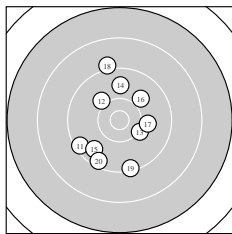

Ergebnis: **287.4** (274)
 Serien: 94.5 97.0 95.9
 Zähler: 12 11 6 1 0 0 0 0 0 0
 Innenzehner: 3
 weiteste: 2555 (26), 2270 (4), 1876 (1)
 beste Teiler 121.3 (2.) 351.7 (27.) 440.0 (8.)
 Trefferlage 0.24 mm rechts, 2.15 mm hoch
 Streuwert 8.75, horizontal: 6.21, vertikal: 10.71

Serie 1:
 8.6 ↑ 10.8 * 9.7 ↗ 8.1 ↑ 8.9 ↘
 8.9 ↘ 8.9 ↑ 10.4 * 10.2 ↗ 10.0 →
 beste Teiler 121.3 (2.) 440.0 (8.) 622.0 (9.)
 Trefferlage 0.22 mm rechts, 6.74 mm hoch
 Streuwert 8.99, horizontal: 7.47, vertikal: 10.29

Serie 2:
 9.4 ↙ 10.1 ↘ 10.2 ↘ 9.8 ↑ 9.7 ↙
 10.0 ↗ 10.0 → 9.1 ↑ 9.3 ↓ 9.4 ↙
 beste Teiler 616.8 (13.) 703.2 (12.) 750.6 (17.)
 Trefferlage 0.92 mm links, 0.73 mm tief
 Streuwert 7.72, horizontal: 6.09, vertikal: 9.06

Serie 3:
 9.4 ↘ 10.3 ↘ 9.3 ↓ 8.8 ↙ 10.3 →
 7.8 ↑ 10.5 * 10.1 ↑ 9.7 ↗ 9.7 ↘
 beste Teiler 351.7 (27.) 513.0 (25.) 540.4 (22.)
 Trefferlage 1.43 mm rechts, 0.47 mm hoch
 Streuwert 9.33, horizontal: 5.33, vertikal: 12.08