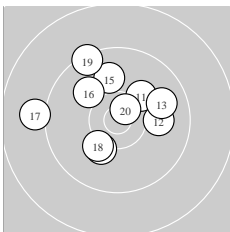

Ergebnis: **299.9** (288)  
 Serien: 99.5 99.6 100.8  
 Zähler: 18 12 0 0 0 0 0 0 0 0  
 Innenzehner: 6  
 weiteste: 1505 (17), 1342 (28), 1225 (19)  
 beste Teiler 85.7 (23.) 243.0 (20.) 247.6 (25.)  
 Trefferlage 0.20 mm links, 2.65 mm hoch  
 Streuwert 5.66, horizontal: 6.66, vertikal: 4.45

Serie 1:  
 10.1 ↑                      10.6 \*                      9.4 ↑                      10.1 ←                      9.6 ←  
 9.9 ↘                      9.6 ↗                      10.6 \*                      9.8 →                      9.8 →  
 beste Teiler 265.3 (2.) 312.1 (8.) 649.7 (1.)  
 Trefferlage 1.79 mm rechts, 2.43 mm hoch  
 Streuwert 5.95, horizontal: 6.55, vertikal: 5.29

Serie 2:  
 10.2 ↗                      10.0 →                      9.9 →                      10.2 ↙                      10.0 ↑  
 10.0 ↘                      9.1 ←                      10.2 ↙                      9.4 ↘                      10.6 \*  
 beste Teiler 243.0 (20.) 589.4 (18.) 603.3 (14.)  
 Trefferlage 1.26 mm links, 2.42 mm hoch  
 Streuwert 6.06, horizontal: 6.93, vertikal: 5.04

Serie 3:  
 9.5 ↘                      10.0 ↘                      10.8 \*                      10.2 →                      10.6 \*  
 10.0 ↑                      10.4 \*                      9.3 ←                      10.2 ↑                      9.8 →  
 beste Teiler 85.7 (23.) 247.6 (25.) 436.3 (27.)  
 Trefferlage 1.14 mm links, 3.11 mm hoch  
 Streuwert 5.25, horizontal: 6.73, vertikal: 3.15