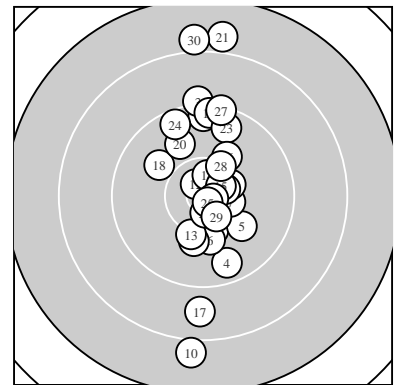

Ergebnis: **295.4** (282)
 Serien: 97.5 101.3 96.6
 Zähler: 17 9 3 1 0 0 0 0 0 0
 Innenzehner: 10
 weiteste: 2418 (21), 2369 (10), 2359 (30)
 beste Teiler 118.2 (25.) 158.8 (19.) 210.3 (12.)
 Trefferlage 0.83 mm rechts, 2.14 mm hoch
 Streuwert 7.68, horizontal: 2.79, vertikal: 10.50

Serie 1:
 9.4 ↑ 10.3 ↓ 9.2 ↑ 9.6 ↓ 10.0 ↘
 10.1 ↓ 10.4 * 10.4 * 10.1 ↓ 8.0 ↓
 beste Teiler 421.7 (7.) 450.6 (8.) 540.6 (2.)
 Trefferlage 1.64 mm rechts, 2.97 mm tief
 Streuwert 7.91, horizontal: 2.67, vertikal: 10.86

Serie 2:
 10.5 * 10.7 * 10.2 ↓ 10.5 * 10.6 *
 9.4 ↑ 8.8 ↓ 9.9 ↘ 10.8 * 9.9 ↘
 beste Teiler 158.8 (19.) 210.3 (12.) 307.9 (15.)
 Trefferlage 0.43 mm links, 0.88 mm hoch
 Streuwert 6.09, horizontal: 3.00, vertikal: 8.07

Serie 3:
 7.9 ↑ 10.6 * 9.6 ↑ 9.5 ↗ 10.8 *
 10.1 ↗ 9.3 ↑ 10.3 ↗ 10.5 * 8.0 ↑
 beste Teiler 118.2 (25.) 256.1 (22.) 369.4 (29.)
 Trefferlage 1.30 mm rechts, 8.53 mm hoch
 Streuwert 7.15, horizontal: 2.49, vertikal: 9.80