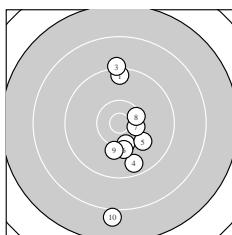

Ergebnis: **295.4** (282)
 Serien: 97.5 101.3 96.6
 Zähler: 17 9 3 1 0 0 0 0 0 0
 Innenzehner: 10
 weiteste: 2418 (21), 2369 (10), 2359 (30)
 beste Teiler 118.2 (25.) 158.8 (19.) 210.3 (12.)
 Trefferlage 0.83 mm rechts, 2.14 mm hoch
 Streuwert 7.68, horizontal: 2.79, vertikal: 10.50

Serie 1:
 9.4 ↑ 10.3 ↓ 9.2 ↑ 9.6 ↓ 10.0 ↘
 10.1 ↓ 10.4 * 10.4 * 10.1 ↓ 8.0 ↓
 beste Teiler 421.7 (7.) 450.6 (8.) 540.6 (2.)
 Trefferlage 1.64 mm rechts, 2.97 mm tief
 Streuwert 7.91, horizontal: 2.67, vertikal: 10.86

Serie 2:
 10.5 * 10.7 * 10.2 ↓ 10.5 * 10.6 *
 9.4 ↑ 8.8 ↓ 9.9 ↘ 10.8 * 9.9 ↘
 beste Teiler 158.8 (19.) 210.3 (12.) 307.9 (15.)
 Trefferlage 0.43 mm links, 0.88 mm hoch
 Streuwert 6.09, horizontal: 3.00, vertikal: 8.07

Serie 3:
 7.9 ↑ 10.6 * 9.6 ↑ 9.5 ↗ 10.8 *
 10.1 ↗ 9.3 ↑ 10.3 ↗ 10.5 * 8.0 ↑
 beste Teiler 118.2 (25.) 256.1 (22.) 369.4 (29.)
 Trefferlage 1.30 mm rechts, 8.53 mm hoch
 Streuwert 7.15, horizontal: 2.49, vertikal: 9.80