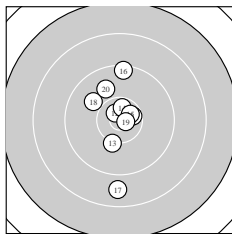

Ergebnis: **295.4** (282)
 Serien: 97.5 101.3 96.6
 Zähler: 17 9 3 1 0 0 0 0 0 0
 Innenzehner: 10
 weiteste: 2418 (21), 2369 (10), 2359 (30)
 beste Teiler 118.2 (25.) 158.8 (19.) 210.3 (12.)
 Trefferlage 0.83 mm rechts, 2.14 mm hoch
 Streuwert 7.68, horizontal: 2.79, vertikal: 10.50

Serie 1:
 9.4 ↑ 10.3 ↓ 9.2 ↑ 9.6 ↓ 10.0 ↘
 10.1 ↓ 10.4 * 10.4 * 10.1 ↓ 8.0 ↓
 beste Teiler 421.7 (7.) 450.6 (8.) 540.6 (2.)
 Trefferlage 1.64 mm rechts, 2.97 mm tief
 Streuwert 7.91, horizontal: 2.67, vertikal: 10.86

Serie 2:
 10.5 * 10.7 * 10.2 ↓ 10.5 * 10.6 *
 9.4 ↑ 8.8 ↓ 9.9 ↘ 10.8 * 9.9 ↘
 beste Teiler 158.8 (19.) 210.3 (12.) 307.9 (15.)
 Trefferlage 0.43 mm links, 0.88 mm hoch
 Streuwert 6.09, horizontal: 3.00, vertikal: 8.07

Serie 3:
 7.9 ↑ 10.6 * 9.6 ↑ 9.5 ↗ 10.8 *
 10.1 ↗ 9.3 ↑ 10.3 ↗ 10.5 * 8.0 ↑
 beste Teiler 118.2 (25.) 256.1 (22.) 369.4 (29.)
 Trefferlage 1.30 mm rechts, 8.53 mm hoch
 Streuwert 7.15, horizontal: 2.49, vertikal: 9.80