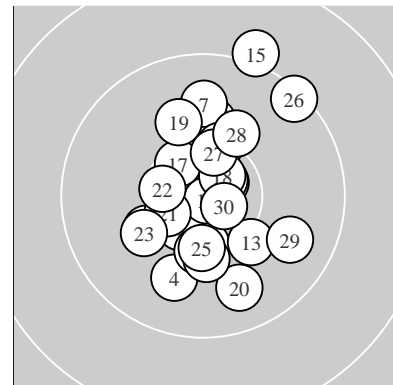

Ergebnis: **307.2** (294)  
 Serien: 103.0 102.3 101.9  
 Zähler: 24 6 0 0 0 0 0 0 0 0  
 Innenzehner: 14  
 weiteste: 1474 (15), 1291 (26), 957 (20)  
 beste Teiler 55.4 (16.) 208.1 (14.) 225.8 (30.)  
 Trefferlage 0.49 mm rechts, 0.63 mm hoch  
 Streuwert 4.65, horizontal: 3.49, vertikal: 5.58

Serie 1:  
 10.2 ↙                      10.4 \*                      10.5 \*                      9.9 ↓                      10.0 ↑  
 10.6 \*                      9.8 ↑                      10.5 \*                      10.5 \*                      10.6 \*  
 beste Teiler 255.1 (6.) 258.6 (10.) 338.1 (9.)  
 Trefferlage 0.76 mm links, 0.66 mm hoch  
 Streuwert 4.14, horizontal: 2.40, vertikal: 5.34

Serie 2:  
 10.3 ↑                      10.3 ↓                      10.1 ↘                      10.7 \*                      9.1 ↑  
 10.9 \*                      10.5 \*                      10.6 \*                      10.0 ↑                      9.8 ↓  
 beste Teiler 55.4 (16.) 208.1 (14.) 268.7 (18.)  
 Trefferlage 1.17 mm rechts, 1.38 mm hoch  
 Streuwert 5.04, horizontal: 2.68, vertikal: 6.61

Serie 3:  
 10.5 \*                      10.5 \*                      10.1 ↙                      10.2 ↓                      10.3 ↓  
 9.3 ↗                      10.4 \*                      10.1 ↑                      9.8 ↘                      10.7 \*  
 beste Teiler 225.8 (30.) 383.7 (21.) 399.9 (22.)  
 Trefferlage 1.06 mm rechts, 0.13 mm tief  
 Streuwert 5.03, horizontal: 4.87, vertikal: 5.17