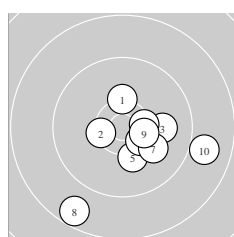

Ergebnis: **304.2** (291)
 Serien: 99.8 101.5 102.9
 Zähler: 23 5 2 0 0 0 0 0 0 0
 Innenzehner: 15
 weiteste: 1829 (8), 1604 (10), 1347 (11)
 beste Teiler 88.8 (23.) 113.8 (30.) 190.0 (20.)
 Trefferlage 1.48 mm rechts, 2.57 mm tief
 Streuwert 5.11, horizontal: 6.01, vertikal: 4.02

Serie 1:
 10.3 * 10.4 * 10.0 → 10.4 * 10.2 ↓
 10.4 * 10.1 ↘ 8.7 ↓ 10.4 * 8.9 →
 beste Teiler 411.1 (4.) 421.8 (9.) 423.8 (6.)
 Trefferlage 2.89 mm rechts, 2.88 mm tief
 Streuwert 6.08, horizontal: 6.62, vertikal: 5.50

Serie 2:
 9.3 ↘ 10.5 * 10.3 ↓ 10.4 * 10.4 *
 10.4 * 9.7 ↘ 10.1 ↓ 9.7 ← 10.7 *
 beste Teiler 190.0 (20.) 375.9 (12.) 416.3 (14.)
 Trefferlage 0.95 mm links, 3.30 mm tief
 Streuwert 4.84, horizontal: 5.65, vertikal: 3.86

Serie 3:
 9.6 ← 9.7 → 10.8 * 10.6 * 10.0 →
 10.0 ↘ 10.0 → 10.7 * 10.7 * 10.8 *
 beste Teiler 88.8 (23.) 113.8 (30.) 196.7 (29.)
 Trefferlage 2.50 mm rechts, 1.52 mm tief
 Streuwert 4.23, horizontal: 5.54, vertikal: 2.26