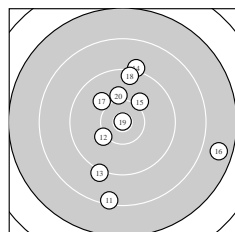

Ergebnis: **298.1** (286)
 Serien: 103.0 95.0 100.1
 Zähler: 21 5 3 1 0 0 0 0 0 0
 Innenzehner: 12
 weiteste: 2619 (16), 2068 (11), 1830 (24)
 beste Teiler 17.0 (19.) 245.5 (5.) 255.4 (27.)
 Trefferlage 1.58 mm rechts, 0.55 mm hoch
 Streuwert 7.30, horizontal: 6.58, vertikal: 7.95

Serie 1:
 10.5 * 10.6 * 10.1 ↑ 10.6 * 10.6 *
 10.5 * 10.5 * 10.2 ↑ 8.8 ↑ 10.6 *
 beste Teiler 245.5 (5.) 260.2 (2.) 304.5 (10.)
 Trefferlage 0.22 mm rechts, 2.57 mm hoch
 Streuwert 4.64, horizontal: 2.85, vertikal: 5.91

Serie 2:
 8.4 ↓ 10.2 ↙ 9.1 ↓ 9.1 ↑ 10.1 ↗
 7.7 → 10.0 ↘ 9.4 ↑ 10.9 * 10.1 ↑
 beste Teiler 17.0 (19.) 630.6 (12.) 698.3 (15.)
 Trefferlage 1.39 mm rechts, 0.08 mm tief
 Streuwert 10.17, horizontal: 9.13, vertikal: 11.12

Serie 3:
 10.4 * 9.9 ↘ 10.6 * 8.7 ↘ 9.0 ↗
 10.2 ↙ 10.6 * 10.4 * 10.1 ↑ 10.2 ↙
 beste Teiler 255.4 (27.) 269.9 (23.) 426.4 (28.)
 Trefferlage 3.13 mm rechts, 0.82 mm tief
 Streuwert 6.38, horizontal: 6.58, vertikal: 6.19