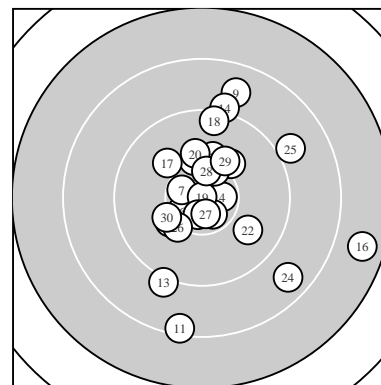

Ergebnis: **298.1** (286)
 Serien: 103.0 95.0 100.1
 Zähler: 21 5 3 1 0 0 0 0 0 0
 Innenzehner: 12
 weiteste: 2619 (16), 2068 (11), 1830 (24)
 beste Teiler 17.0 (19.) 245.5 (5.) 255.4 (27.)
 Trefferlage 1.58 mm rechts, 0.55 mm hoch
 Streuwert 7.30, horizontal: 6.58, vertikal: 7.95

Serie 1:
 10.5 * 10.6 * 10.1 ↑ 10.6 * 10.6 *
 10.5 * 10.5 * 10.2 ↑ 8.8 ↑ 10.6 *
 beste Teiler 245.5 (5.) 260.2 (2.) 304.5 (10.)
 Trefferlage 0.22 mm rechts, 2.57 mm hoch
 Streuwert 4.64, horizontal: 2.85, vertikal: 5.91

Serie 2:
 8.4 ↓ 10.2 ↙ 9.1 ↓ 9.1 ↑ 10.1 ↗
 7.7 → 10.0 ↘ 9.4 ↑ 10.9 * 10.1 ↑
 beste Teiler 17.0 (19.) 630.6 (12.) 698.3 (15.)
 Trefferlage 1.39 mm rechts, 0.08 mm tief
 Streuwert 10.17, horizontal: 9.13, vertikal: 11.12

Serie 3:
 10.4 * 9.9 ↘ 10.6 * 8.7 ↘ 9.0 ↗
 10.2 ↙ 10.6 * 10.4 * 10.1 ↑ 10.2 ↙
 beste Teiler 255.4 (27.) 269.9 (23.) 426.4 (28.)
 Trefferlage 3.13 mm rechts, 0.82 mm tief
 Streuwert 6.38, horizontal: 6.58, vertikal: 6.19