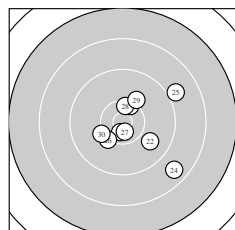

Ergebnis: **298.1** (286)
 Serien: 103.0 95.0 100.1
 Zähler: 21 5 3 1 0 0 0 0 0 0
 Innenzehner: 12
 weiteste: 2619 (16), 2068 (11), 1830 (24)
 beste Teiler 17.0 (19.) 245.5 (5.) 255.4 (27.)
 Trefferlage 1.58 mm rechts, 0.55 mm hoch
 Streuwert 7.30, horizontal: 6.58, vertikal: 7.95

Serie 1:
 10.5 * 10.6 * 10.1 ↑ 10.6 * 10.6 *
 10.5 * 10.5 * 10.2 ↑ 8.8 ↑ 10.6 *
 beste Teiler 245.5 (5.) 260.2 (2.) 304.5 (10.)
 Trefferlage 0.22 mm rechts, 2.57 mm hoch
 Streuwert 4.64, horizontal: 2.85, vertikal: 5.91

Serie 2:
 8.4 ↓ 10.2 ↙ 9.1 ↓ 9.1 ↑ 10.1 ↗
 7.7 → 10.0 ↘ 9.4 ↑ 10.9 * 10.1 ↑
 beste Teiler 17.0 (19.) 630.6 (12.) 698.3 (15.)
 Trefferlage 1.39 mm rechts, 0.08 mm tief
 Streuwert 10.17, horizontal: 9.13, vertikal: 11.12

Serie 3:
 10.4 * 9.9 ↘ 10.6 * 8.7 ↘ 9.0 ↗
 10.2 ↙ 10.6 * 10.4 * 10.1 ↑ 10.2 ↙
 beste Teiler 255.4 (27.) 269.9 (23.) 426.4 (28.)
 Trefferlage 3.13 mm rechts, 0.82 mm tief
 Streuwert 6.38, horizontal: 6.58, vertikal: 6.19