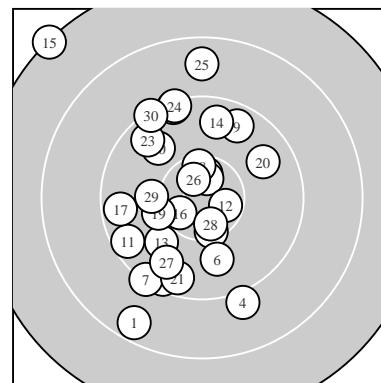

Ergebnis: **290.9** (276)
 Serien: 97.1 97.2 96.6
 Zähler: 10 17 2 1 0 0 0 0 0 0
 Innenzehner: 8
 weiteste: 2955 (15), 1924 (1), 1816 (25)
 beste Teiler 268.9 (8.) 277.0 (26.) 330.2 (5.)
 Trefferlage 3.11 mm links, 0.67 mm hoch
 Streuwert 7.96, horizontal: 5.87, vertikal: 9.60

Serie 1:
 8.5 ↘ 10.4 * 9.4 ↘ 9.1 ↘ 10.5 *
 9.9 ↘ 9.3 ↘ 10.6 * 9.6 ↗ 9.8 ↘
 beste Teiler 268.9 (8.) 330.2 (5.) 471.5 (2.)
 Trefferlage 1.33 mm links, 4.36 mm tief
 Streuwert 7.58, horizontal: 5.25, vertikal: 9.35

Serie 2:
 9.5 ↙ 10.5 * 9.9 ↘ 9.6 ↑ 7.3 ↘
 10.5 * 9.6 ← 10.4 * 10.2 ← 9.7 ↗
 beste Teiler 333.9 (12.) 361.1 (16.) 437.0 (18.)
 Trefferlage 4.32 mm links, 2.21 mm hoch
 Streuwert 8.33, horizontal: 8.31, vertikal: 8.35

Serie 3:
 9.5 ↘ 9.3 ↗ 9.6 ↘ 9.3 ↗ 8.7 ↑
 10.6 * 9.7 ↘ 10.5 * 10.1 ← 9.3 ↘
 beste Teiler 277.0 (26.) 370.6 (28.) 684.3 (29.)
 Trefferlage 3.68 mm links, 4.15 mm hoch
 Streuwert 7.22, horizontal: 2.96, vertikal: 9.78