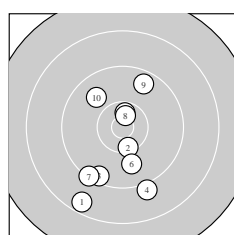

Ergebnis: **290.9** (276)
 Serien: 97.1 97.2 96.6
 Zähler: 10 17 2 1 0 0 0 0 0 0
 Innenzehner: 8
 weiteste: 2955 (15), 1924 (1), 1816 (25)
 beste Teiler 268.9 (8.) 277.0 (26.) 330.2 (5.)
 Trefferlage 3.11 mm links, 0.67 mm hoch
 Streuwert 7.96, horizontal: 5.87, vertikal: 9.60

Serie 1:
 8.5 ↘ 10.4 * 9.4 ↘ 9.1 ↘ 10.5 *
 9.9 ↘ 9.3 ↘ 10.6 * 9.6 ↗ 9.8 ↘
 beste Teiler 268.9 (8.) 330.2 (5.) 471.5 (2.)
 Trefferlage 1.33 mm links, 4.36 mm tief
 Streuwert 7.58, horizontal: 5.25, vertikal: 9.35

Serie 2:
 9.5 ↙ 10.5 * 9.9 ↘ 9.6 ↑ 7.3 ↘
 10.5 * 9.6 ← 10.4 * 10.2 ← 9.7 ↗
 beste Teiler 333.9 (12.) 361.1 (16.) 437.0 (18.)
 Trefferlage 4.32 mm links, 2.21 mm hoch
 Streuwert 8.33, horizontal: 8.31, vertikal: 8.35

Serie 3:
 9.5 ↘ 9.3 ↗ 9.6 ↘ 9.3 ↗ 8.7 ↑
 10.6 * 9.7 ↘ 10.5 * 10.1 ← 9.3 ↘
 beste Teiler 277.0 (26.) 370.6 (28.) 684.3 (29.)
 Trefferlage 3.68 mm links, 4.15 mm hoch
 Streuwert 7.22, horizontal: 2.96, vertikal: 9.78