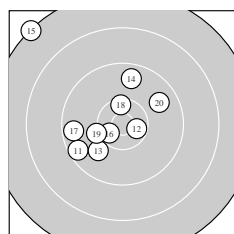

Ergebnis: **290.9** (276)
 Serien: 97.1 97.2 96.6
 Zähler: 10 17 2 1 0 0 0 0 0 0
 Innenzehner: 8
 weiteste: 2955 (15), 1924 (1), 1816 (25)
 beste Teiler 268.9 (8.) 277.0 (26.) 330.2 (5.)
 Trefferlage 3.11 mm links, 0.67 mm hoch
 Streuwert 7.96, horizontal: 5.87, vertikal: 9.60

Serie 1:
 8.5 ↘ 10.4 * 9.4 ↘ 9.1 ↘ 10.5 *
 9.9 ↘ 9.3 ↘ 10.6 * 9.6 ↗ 9.8 ↘
 beste Teiler 268.9 (8.) 330.2 (5.) 471.5 (2.)
 Trefferlage 1.33 mm links, 4.36 mm tief
 Streuwert 7.58, horizontal: 5.25, vertikal: 9.35

Serie 2:
 9.5 ↙ 10.5 * 9.9 ↘ 9.6 ↑ 7.3 ↘
 10.5 * 9.6 ← 10.4 * 10.2 ← 9.7 ↗
 beste Teiler 333.9 (12.) 361.1 (16.) 437.0 (18.)
 Trefferlage 4.32 mm links, 2.21 mm hoch
 Streuwert 8.33, horizontal: 8.31, vertikal: 8.35

Serie 3:
 9.5 ↘ 9.3 ↗ 9.6 ↘ 9.3 ↗ 8.7 ↑
 10.6 * 9.7 ↘ 10.5 * 10.1 ← 9.3 ↘
 beste Teiler 277.0 (26.) 370.6 (28.) 684.3 (29.)
 Trefferlage 3.68 mm links, 4.15 mm hoch
 Streuwert 7.22, horizontal: 2.96, vertikal: 9.78