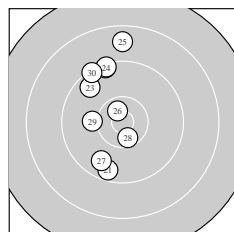

Ergebnis: **290.9** (276)
 Serien: 97.1 97.2 96.6
 Zähler: 10 17 2 1 0 0 0 0 0 0
 Innenzehner: 8
 weiteste: 2955 (15), 1924 (1), 1816 (25)
 beste Teiler 268.9 (8.) 277.0 (26.) 330.2 (5.)
 Trefferlage 3.11 mm links, 0.67 mm hoch
 Streuwert 7.96, horizontal: 5.87, vertikal: 9.60

Serie 1:
 8.5 ↘ 10.4 * 9.4 ↘ 9.1 ↘ 10.5 *
 9.9 ↘ 9.3 ↘ 10.6 * 9.6 ↗ 9.8 ↘
 beste Teiler 268.9 (8.) 330.2 (5.) 471.5 (2.)
 Trefferlage 1.33 mm links, 4.36 mm tief
 Streuwert 7.58, horizontal: 5.25, vertikal: 9.35

Serie 2:
 9.5 ↙ 10.5 * 9.9 ↘ 9.6 ↑ 7.3 ↘
 10.5 * 9.6 ← 10.4 * 10.2 ← 9.7 ↗
 beste Teiler 333.9 (12.) 361.1 (16.) 437.0 (18.)
 Trefferlage 4.32 mm links, 2.21 mm hoch
 Streuwert 8.33, horizontal: 8.31, vertikal: 8.35

Serie 3:
 9.5 ↘ 9.3 ↗ 9.6 ↘ 9.3 ↗ 8.7 ↑
 10.6 * 9.7 ↘ 10.5 * 10.1 ← 9.3 ↘
 beste Teiler 277.0 (26.) 370.6 (28.) 684.3 (29.)
 Trefferlage 3.68 mm links, 4.15 mm hoch
 Streuwert 7.22, horizontal: 2.96, vertikal: 9.78