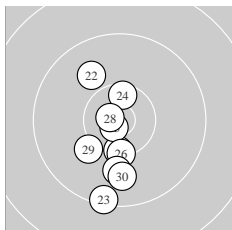

Ergebnis: **306.5** (293)
 Serien: 102.0 102.7 101.8
 Zähler: 23 7 0 0 0 0 0 0 0 0
 Innenzehner: 13
 weiteste: 1357 (19), 1292 (23), 1187 (6)
 beste Teiler 147.0 (25.) 159.1 (28.) 195.1 (8.)
 Trefferlage 0.18 mm links, 1.16 mm tief
 Streuwert 4.76, horizontal: 2.21, vertikal: 6.36

Serie 1:
 10.3 ↑ 10.5 * 9.6 ↓ 10.7 * 10.4 *
 9.5 ↑ 10.1 ↑ 10.7 * 10.2 ↓ 10.0 ↓
 beste Teiler 195.1 (8.) 227.7 (4.) 335.9 (2.)
 Trefferlage 0.29 mm links, 0.88 mm hoch
 Streuwert 4.95, horizontal: 1.61, vertikal: 6.82

Serie 2:
 10.3 ↖ 10.6 * 10.4 * 10.2 ↑ 10.7 *
 10.4 * 10.4 * 10.0 ↓ 9.3 ↓ 10.4 *
 beste Teiler 239.4 (15.) 267.3 (12.) 444.4 (20.)
 Trefferlage 1.15 mm rechts, 0.96 mm tief
 Streuwert 4.60, horizontal: 2.36, vertikal: 6.06

Serie 3:
 10.4 ↓ 9.9 ↖ 9.3 ↓ 10.5 * 10.8 *
 10.3 ↓ 9.9 ↓ 10.8 * 10.1 ↙ 9.8 ↓
 beste Teiler 147.0 (25.) 159.1 (28.) 400.0 (24.)
 Trefferlage 1.39 mm links, 3.40 mm tief
 Streuwert 4.51, horizontal: 1.99, vertikal: 6.05