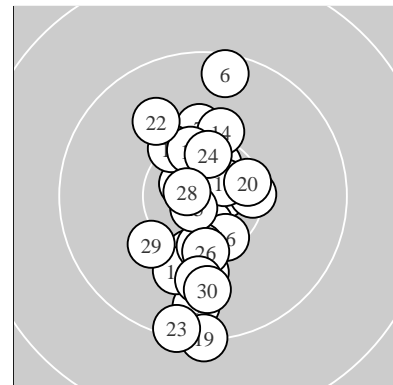

Ergebnis: **306.5** (293)
 Serien: 102.0 102.7 101.8
 Zähler: 23 7 0 0 0 0 0 0 0 0
 Innenzehner: 13
 weiteste: 1357 (19), 1292 (23), 1187 (6)
 beste Teiler 147.0 (25.) 159.1 (28.) 195.1 (8.)
 Trefferlage 0.18 mm links, 1.16 mm tief
 Streuwert 4.76, horizontal: 2.21, vertikal: 6.36

Serie 1:
 10.3 ↑ 10.5 * 9.6 ↓ 10.7 * 10.4 *
 9.5 ↑ 10.1 ↑ 10.7 * 10.2 ↓ 10.0 ↓
 beste Teiler 195.1 (8.) 227.7 (4.) 335.9 (2.)
 Trefferlage 0.29 mm links, 0.88 mm hoch
 Streuwert 4.95, horizontal: 1.61, vertikal: 6.82

Serie 2:
 10.3 ↖ 10.6 * 10.4 * 10.2 ↑ 10.7 *
 10.4 * 10.4 * 10.0 ↓ 9.3 ↓ 10.4 *
 beste Teiler 239.4 (15.) 267.3 (12.) 444.4 (20.)
 Trefferlage 1.15 mm rechts, 0.96 mm tief
 Streuwert 4.60, horizontal: 2.36, vertikal: 6.06

Serie 3:
 10.4 ↓ 9.9 ↖ 9.3 ↓ 10.5 * 10.8 *
 10.3 ↓ 9.9 ↓ 10.8 * 10.1 ↙ 9.8 ↓
 beste Teiler 147.0 (25.) 159.1 (28.) 400.0 (24.)
 Trefferlage 1.39 mm links, 3.40 mm tief
 Streuwert 4.51, horizontal: 1.99, vertikal: 6.05