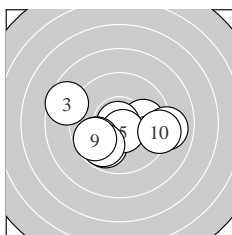

Ergebnis: **288.0** (275)  
 Serien: 97.5 93.7 96.8  
 Zähler: 10 16 3 1 0 0 0 0 0 0  
 Innenzehner: 7  
 weiteste: 818 (17), 704 (25), 607 (12)  
 beste Teiler 17.0 (4.) 83.9 (28.) 89.3 (5.)  
 Trefferlage 0.09 mm rechts, 0.04 mm hoch  
 Streuwert 2.77, horizontal: 3.24, vertikal: 2.19

Serie 1:  
 9.8 ↙ 10.0 → 8.6 ↖ 10.9 \* 10.6 \*  
 9.8 ↘ 9.8 ↙ 9.0 → 9.7 ↙ 9.3 →  
 beste Teiler 17.0 (4.) 89.3 (5.) 247.0 (2.)  
 Trefferlage 0.19 mm links, 0.78 mm tief  
 Streuwert 2.47, horizontal: 3.23, vertikal: 1.33

Serie 2:  
 9.9 ↖ 8.5 ↗ 9.6 ↘ 10.3 \* 10.0 →  
 9.0 ↘ 7.7 ↖ 9.2 ↓ 9.8 ↗ 9.7 ↙  
 beste Teiler 157.9 (14.) 249.6 (15.) 257.3 (11.)  
 Trefferlage 0.24 mm links, 0.77 mm hoch  
 Streuwert 3.22, horizontal: 3.65, vertikal: 2.72

Serie 3:  
 10.3 \* 9.3 ↗ 9.0 ↖ 10.4 \* 8.1 ↘  
 9.2 ↗ 10.0 ↓ 10.6 \* 9.7 ↓ 10.2 \*  
 beste Teiler 83.9 (28.) 139.5 (24.) 170.0 (21.)  
 Trefferlage 0.72 mm rechts, 0.14 mm hoch  
 Streuwert 2.68, horizontal: 3.07, vertikal: 2.21