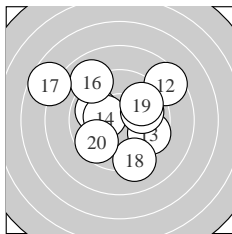

Ergebnis: **288.0** (275)  
 Serien: 97.5 93.7 96.8  
 Zähler: 10 16 3 1 0 0 0 0 0 0  
 Innenzehner: 7  
 weiteste: 818 (17), 704 (25), 607 (12)  
 beste Teiler 17.0 (4.) 83.9 (28.) 89.3 (5.)  
 Trefferlage 0.09 mm rechts, 0.04 mm hoch  
 Streuwert 2.77, horizontal: 3.24, vertikal: 2.19

Serie 1:  
 9.8 ↙ 10.0 → 8.6 ↖ 10.9 \* 10.6 \*  
 9.8 ↘ 9.8 ↙ 9.0 → 9.7 ↙ 9.3 →  
 beste Teiler 17.0 (4.) 89.3 (5.) 247.0 (2.)  
 Trefferlage 0.19 mm links, 0.78 mm tief  
 Streuwert 2.47, horizontal: 3.23, vertikal: 1.33

Serie 2:  
 9.9 ↖ 8.5 ↗ 9.6 ↘ 10.3 \* 10.0 →  
 9.0 ↘ 7.7 ↖ 9.2 ↓ 9.8 ↗ 9.7 ↙  
 beste Teiler 157.9 (14.) 249.6 (15.) 257.3 (11.)  
 Trefferlage 0.24 mm links, 0.77 mm hoch  
 Streuwert 3.22, horizontal: 3.65, vertikal: 2.72

Serie 3:  
 10.3 \* 9.3 ↗ 9.0 ↖ 10.4 \* 8.1 ↘  
 9.2 ↗ 10.0 ↓ 10.6 \* 9.7 ↓ 10.2 \*  
 beste Teiler 83.9 (28.) 139.5 (24.) 170.0 (21.)  
 Trefferlage 0.72 mm rechts, 0.14 mm hoch  
 Streuwert 2.68, horizontal: 3.07, vertikal: 2.21