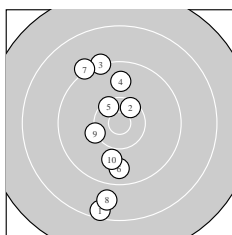

Ergebnis: **291.3** (277)
 Serien: 96.0 96.0 99.3
 Zähler: 13 11 6 0 0 0 0 0 0 0
 Innenzehner: 8
 weiteste: 2088 (30), 2063 (11), 1996 (1)
 beste Teiler 20.5 (28.) 219.4 (27.) 256.6 (12.)
 Trefferlage 0.21 mm links, 1.82 mm hoch
 Streuwert 8.17, horizontal: 3.58, vertikal: 10.99

Serie 1:
 8.5 ↓ 10.4 * 9.2 ↗ 9.8 ↑ 10.4 *
 9.7 ↓ 9.1 ↘ 8.8 ↓ 10.2 ↙ 9.9 ↓
 beste Teiler 423.3 (2.) 441.2 (5.) 589.2 (9.)
 Trefferlage 2.63 mm links, 1.52 mm tief
 Streuwert 8.62, horizontal: 3.01, vertikal: 11.82

Serie 2:
 8.4 ↑ 10.6 * 9.9 ↑ 9.6 ↗ 9.4 ↗
 9.3 ↗ 10.1 ↑ 9.5 ↓ 10.5 * 8.7 ↑
 beste Teiler 256.6 (12.) 393.2 (19.) 715.9 (17.)
 Trefferlage 0.51 mm rechts, 6.85 mm hoch
 Streuwert 7.37, horizontal: 3.70, vertikal: 9.74

Serie 3:
 10.1 ↑ 10.2 ↙ 10.5 * 9.7 ↘ 8.5 ↓
 10.4 * 10.7 * 10.9 * 10.0 ↑ 8.3 ↑
 beste Teiler 20.5 (28.) 219.4 (27.) 344.3 (23.)
 Trefferlage 1.49 mm rechts, 0.14 mm hoch
 Streuwert 7.71, horizontal: 2.87, vertikal: 10.53