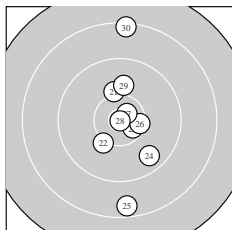

Ergebnis: **291.3** (277)
 Serien: 96.0 96.0 99.3
 Zähler: 13 11 6 0 0 0 0 0 0 0
 Innenzehner: 8
 weiteste: 2088 (30), 2063 (11), 1996 (1)
 beste Teiler 20.5 (28.) 219.4 (27.) 256.6 (12.)
 Trefferlage 0.21 mm links, 1.82 mm hoch
 Streuwert 8.17, horizontal: 3.58, vertikal: 10.99

Serie 1:
 8.5 ↓ 10.4 * 9.2 ↗ 9.8 ↑ 10.4 *
 9.7 ↓ 9.1 ↘ 8.8 ↓ 10.2 ↙ 9.9 ↓
 beste Teiler 423.3 (2.) 441.2 (5.) 589.2 (9.)
 Trefferlage 2.63 mm links, 1.52 mm tief
 Streuwert 8.62, horizontal: 3.01, vertikal: 11.82

Serie 2:
 8.4 ↑ 10.6 * 9.9 ↑ 9.6 ↗ 9.4 ↗
 9.3 ↗ 10.1 ↑ 9.5 ↓ 10.5 * 8.7 ↑
 beste Teiler 256.6 (12.) 393.2 (19.) 715.9 (17.)
 Trefferlage 0.51 mm rechts, 6.85 mm hoch
 Streuwert 7.37, horizontal: 3.70, vertikal: 9.74

Serie 3:
 10.1 ↑ 10.2 ↙ 10.5 * 9.7 ↘ 8.5 ↓
 10.4 * 10.7 * 10.9 * 10.0 ↑ 8.3 ↑
 beste Teiler 20.5 (28.) 219.4 (27.) 344.3 (23.)
 Trefferlage 1.49 mm rechts, 0.14 mm hoch
 Streuwert 7.71, horizontal: 2.87, vertikal: 10.53