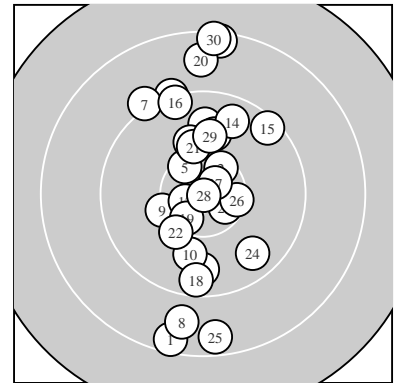

Ergebnis: **291.3** (277)
 Serien: 96.0 96.0 99.3
 Zähler: 13 11 6 0 0 0 0 0 0 0
 Innenzehner: 8
 weiteste: 2088 (30), 2063 (11), 1996 (1)
 beste Teiler 20.5 (28.) 219.4 (27.) 256.6 (12.)
 Trefferlage 0.21 mm links, 1.82 mm hoch
 Streuwert 8.17, horizontal: 3.58, vertikal: 10.99

Serie 1:
 8.5 ↓ 10.4 * 9.2 ↗ 9.8 ↑ 10.4 *
 9.7 ↓ 9.1 ↘ 8.8 ↓ 10.2 ↙ 9.9 ↓
 beste Teiler 423.3 (2.) 441.2 (5.) 589.2 (9.)
 Trefferlage 2.63 mm links, 1.52 mm tief
 Streuwert 8.62, horizontal: 3.01, vertikal: 11.82

Serie 2:
 8.4 ↑ 10.6 * 9.9 ↑ 9.6 ↗ 9.4 ↗
 9.3 ↗ 10.1 ↑ 9.5 ↓ 10.5 * 8.7 ↑
 beste Teiler 256.6 (12.) 393.2 (19.) 715.9 (17.)
 Trefferlage 0.51 mm rechts, 6.85 mm hoch
 Streuwert 7.37, horizontal: 3.70, vertikal: 9.74

Serie 3:
 10.1 ↑ 10.2 ↙ 10.5 * 9.7 ↘ 8.5 ↓
 10.4 * 10.7 * 10.9 * 10.0 ↑ 8.3 ↑
 beste Teiler 20.5 (28.) 219.4 (27.) 344.3 (23.)
 Trefferlage 1.49 mm rechts, 0.14 mm hoch
 Streuwert 7.71, horizontal: 2.87, vertikal: 10.53