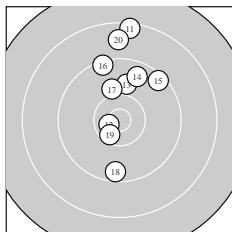

Ergebnis: **291.3** (277)
 Serien: 96.0 96.0 99.3
 Zähler: 13 11 6 0 0 0 0 0 0 0
 Innenzehner: 8
 weiteste: 2088 (30), 2063 (11), 1996 (1)
 beste Teiler 20.5 (28.) 219.4 (27.) 256.6 (12.)
 Trefferlage 0.21 mm links, 1.82 mm hoch
 Streuwert 8.17, horizontal: 3.58, vertikal: 10.99

Serie 1:
 8.5 ↓ 10.4 * 9.2 ↗ 9.8 ↑ 10.4 *
 9.7 ↓ 9.1 ↘ 8.8 ↓ 10.2 ↙ 9.9 ↓
 beste Teiler 423.3 (2.) 441.2 (5.) 589.2 (9.)
 Trefferlage 2.63 mm links, 1.52 mm tief
 Streuwert 8.62, horizontal: 3.01, vertikal: 11.82

Serie 2:
 8.4 ↑ 10.6 * 9.9 ↑ 9.6 ↗ 9.4 ↗
 9.3 ↗ 10.1 ↑ 9.5 ↓ 10.5 * 8.7 ↑
 beste Teiler 256.6 (12.) 393.2 (19.) 715.9 (17.)
 Trefferlage 0.51 mm rechts, 6.85 mm hoch
 Streuwert 7.37, horizontal: 3.70, vertikal: 9.74

Serie 3:
 10.1 ↑ 10.2 ↙ 10.5 * 9.7 ↘ 8.5 ↓
 10.4 * 10.7 * 10.9 * 10.0 ↑ 8.3 ↑
 beste Teiler 20.5 (28.) 219.4 (27.) 344.3 (23.)
 Trefferlage 1.49 mm rechts, 0.14 mm hoch
 Streuwert 7.71, horizontal: 2.87, vertikal: 10.53