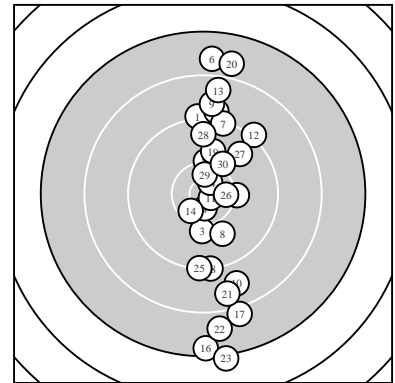

Ergebnis: **279.1** (265)  
 Serien: 93.8 91.7 93.6  
 Zähler: 10 10 5 5 0 0 0 0 0 0  
 Innenzehner: 6  
 weiteste: 3044 (23), 2829 (16), 2487 (22)  
 beste Teiler 160.1 (11.) 243.5 (24.) 265.5 (4.)  
 Trefferlage 2.63 mm rechts, 0.25 mm tief  
 Streuwert 10.95, horizontal: 2.70, vertikal: 15.25

Serie 1:  
 9.2 ↑                      10.2 →                      10.1 ↓                      10.6 \*                      9.0 ↑  
 7.8 ↑                      9.3 ↑                      9.9 ↘                      8.9 ↑                      8.8 ↘  
 beste Teiler 265.5 (4.) 620.4 (2.) 682.2 (3.)  
 Trefferlage 2.44 mm rechts, 5.01 mm hoch  
 Streuwert 9.61, horizontal: 2.48, vertikal: 13.36

Serie 2:  
 10.8 \*                      9.2 ↗                      8.5 ↑                      10.5 \*                      10.2 ↑  
 7.4 ↓                      8.1 ↘                      9.2 ↓                      9.9 ↑                      7.9 ↑  
 beste Teiler 160.1 (11.) 385.0 (14.) 602.1 (15.)  
 Trefferlage 2.74 mm rechts, 0.02 mm tief  
 Streuwert 12.32, horizontal: 3.41, vertikal: 17.09

Serie 3:  
 8.6 ↓                      7.8 ↓                      7.1 ↓                      10.6 \*                      9.2 ↓  
 10.4 \*                      9.7 ↗                      9.6 ↑                      10.5 \*                      10.1 ↗  
 beste Teiler 243.5 (24.) 357.3 (29.) 422.2 (26.)  
 Trefferlage 2.73 mm rechts, 5.74 mm tief  
 Streuwert 10.49, horizontal: 2.39, vertikal: 14.64