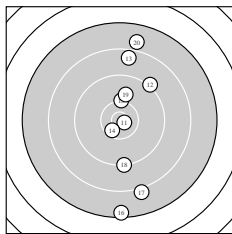

Ergebnis: **279.1** (265)  
 Serien: 93.8 91.7 93.6  
 Zähler: 10 10 5 5 0 0 0 0 0 0  
 Innenzehner: 6  
 weiteste: 3044 (23), 2829 (16), 2487 (22)  
 beste Teiler 160.1 (11.) 243.5 (24.) 265.5 (4.)  
 Trefferlage 2.63 mm rechts, 0.25 mm tief  
 Streuwert 10.95, horizontal: 2.70, vertikal: 15.25

Serie 1:  
 9.2 ↑                      10.2 →                      10.1 ↓                      10.6 \*                      9.0 ↑  
 7.8 ↑                      9.3 ↑                      9.9 ↘                      8.9 ↑                      8.8 ↘  
 beste Teiler 265.5 (4.) 620.4 (2.) 682.2 (3.)  
 Trefferlage 2.44 mm rechts, 5.01 mm hoch  
 Streuwert 9.61, horizontal: 2.48, vertikal: 13.36

Serie 2:  
 10.8 \*                      9.2 ↗                      8.5 ↑                      10.5 \*                      10.2 ↑  
 7.4 ↓                      8.1 ↘                      9.2 ↓                      9.9 ↑                      7.9 ↑  
 beste Teiler 160.1 (11.) 385.0 (14.) 602.1 (15.)  
 Trefferlage 2.74 mm rechts, 0.02 mm tief  
 Streuwert 12.32, horizontal: 3.41, vertikal: 17.09

Serie 3:  
 8.6 ↓                      7.8 ↓                      7.1 ↓                      10.6 \*                      9.2 ↓  
 10.4 \*                      9.7 ↗                      9.6 ↑                      10.5 \*                      10.1 ↗  
 beste Teiler 243.5 (24.) 357.3 (29.) 422.2 (26.)  
 Trefferlage 2.73 mm rechts, 5.74 mm tief  
 Streuwert 10.49, horizontal: 2.39, vertikal: 14.64