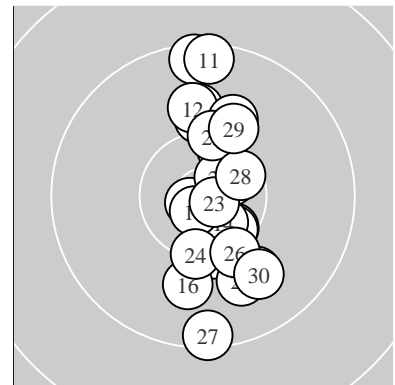

Ergebnis: **306.7** (292)
 Serien: 102.7 101.9 102.1
 Zähler: 22 8 0 0 0 0 0 0 0 0
 Innenzehner: 12
 weiteste: 1263 (27), 1242 (11), 1240 (10)
 beste Teiler 116.3 (23.) 134.6 (9.) 157.1 (17.)
 Trefferlage 1.29 mm rechts, 0.35 mm hoch
 Streuwert 4.68, horizontal: 1.77, vertikal: 6.38

Serie 1:
 10.4 * 10.1 ↑ 10.3 † 10.3 † 10.7 *
 10.3 ↓ 10.0 ↑ 10.4 * 10.8 * 9.4 ↑
 beste Teiler 134.6 (9.) 176.0 (5.) 401.6 (1.)
 Trefferlage 0.70 mm rechts, 2.39 mm hoch
 Streuwert 4.27, horizontal: 1.46, vertikal: 5.86

Serie 2:
 9.4 ↑ 9.9 ↑ 10.4 * 10.6 * 10.6 *
 9.9 ↓ 10.8 * 10.0 † 9.9 ↘ 10.4 *
 beste Teiler 157.1 (17.) 285.0 (15.) 301.8 (14.)
 Trefferlage 1.12 mm rechts, 0.98 mm hoch
 Streuwert 4.98, horizontal: 1.95, vertikal: 6.77

Serie 3:
 10.7 * 9.9 ↘ 10.8 * 10.3 ↓ 10.3 ↑
 10.2 ↘ 9.4 ↓ 10.5 * 10.1 † 9.9 ↘
 beste Teiler 116.3 (23.) 225.4 (21.) 388.0 (28.)
 Trefferlage 2.06 mm rechts, 2.32 mm tief
 Streuwert 4.54, horizontal: 1.74, vertikal: 6.17