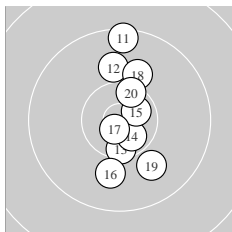

Ergebnis: **306.7** (292)
 Serien: 102.7 101.9 102.1
 Zähler: 22 8 0 0 0 0 0 0 0 0
 Innenzehner: 12
 weiteste: 1263 (27), 1242 (11), 1240 (10)
 beste Teiler 116.3 (23.) 134.6 (9.) 157.1 (17.)
 Trefferlage 1.29 mm rechts, 0.35 mm hoch
 Streuwert 4.68, horizontal: 1.77, vertikal: 6.38

Serie 1:
 10.4 * 10.1 ↑ 10.3 † 10.3 † 10.7 *
 10.3 ↓ 10.0 ↑ 10.4 * 10.8 * 9.4 ↑
 beste Teiler 134.6 (9.) 176.0 (5.) 401.6 (1.)
 Trefferlage 0.70 mm rechts, 2.39 mm hoch
 Streuwert 4.27, horizontal: 1.46, vertikal: 5.86

Serie 2:
 9.4 ↑ 9.9 ↑ 10.4 * 10.6 * 10.6 *
 9.9 ↓ 10.8 * 10.0 † 9.9 ↘ 10.4 *
 beste Teiler 157.1 (17.) 285.0 (15.) 301.8 (14.)
 Trefferlage 1.12 mm rechts, 0.98 mm hoch
 Streuwert 4.98, horizontal: 1.95, vertikal: 6.77

Serie 3:
 10.7 * 9.9 ↘ 10.8 * 10.3 ↓ 10.3 ↑
 10.2 ↘ 9.4 ↓ 10.5 * 10.1 † 9.9 ↘
 beste Teiler 116.3 (23.) 225.4 (21.) 388.0 (28.)
 Trefferlage 2.06 mm rechts, 2.32 mm tief
 Streuwert 4.54, horizontal: 1.74, vertikal: 6.17