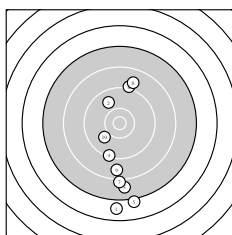

Ergebnis: **262.6** (249)
 Serien: 85.6 86.2 90.8
 Zähler: 4 9 11 4 2 0 0 0 0 0
 Innenzehner: 2
 weiteste: 3989 (13), 3310 (1), 3163 (23)
 beste Teiler 119.9 (30.) 361.8 (26.) 652.9 (17.)
 Trefferlage 0.50 mm rechts, 9.45 mm tief
 Streuwert 12.47, horizontal: 4.81, vertikal: 16.96

Serie 1:
 6.8 ↓ 9.8 ↘ 7.8 ↓ 9.3 ↓ 7.1 ↓
 9.1 ↑ 8.1 ↓ 8.9 ↑ 8.7 ↓ 10.0 ↙
 beste Teiler 797.6 (10.) 909.9 (2.) 1314.2 (4.)
 Trefferlage 0.02 mm links, 10.91 mm tief
 Streuwert 13.19, horizontal: 4.05, vertikal: 18.21

Serie 2:
 7.2 ↓ 8.9 ↗ 6.0 ↓ 9.0 ↓ 8.6 ↑
 8.7 ↓ 10.1 ↓ 9.0 → 9.8 ↓ 8.9 ↑
 beste Teiler 652.9 (17.) 903.1 (19.) 1568.1 (18.)
 Trefferlage 2.55 mm rechts, 6.93 mm tief
 Streuwert 14.51, horizontal: 6.17, vertikal: 19.57

Serie 3:
 9.9 ↘ 9.5 ↓ 7.0 ↓ 9.6 ↘ 8.0 ↓
 10.5 * 8.7 ↓ 8.4 ↓ 8.4 ↓ 10.8 *
 beste Teiler 119.9 (30.) 361.8 (26.) 804.7 (21.)
 Trefferlage 1.02 mm links, 10.52 mm tief
 Streuwert 10.35, horizontal: 3.53, vertikal: 14.21