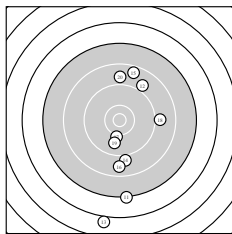

Ergebnis: **262.6** (249)
 Serien: 85.6 86.2 90.8
 Zähler: 4 9 11 4 2 0 0 0 0 0
 Innenzehner: 2
 weiteste: 3989 (13), 3310 (1), 3163 (23)
 beste Teiler 119.9 (30.) 361.8 (26.) 652.9 (17.)
 Trefferlage 0.50 mm rechts, 9.45 mm tief
 Streuwert 12.47, horizontal: 4.81, vertikal: 16.96

Serie 1:
 6.8 ↓ 9.8 ↘ 7.8 ↓ 9.3 ↓ 7.1 ↓
 9.1 ↑ 8.1 ↓ 8.9 ↑ 8.7 ↓ 10.0 ↙
 beste Teiler 797.6 (10.) 909.9 (2.) 1314.2 (4.)
 Trefferlage 0.02 mm links, 10.91 mm tief
 Streuwert 13.19, horizontal: 4.05, vertikal: 18.21

Serie 2:
 7.2 ↓ 8.9 ↗ 6.0 ↓ 9.0 ↓ 8.6 ↑
 8.7 ↓ 10.1 ↓ 9.0 → 9.8 ↓ 8.9 ↑
 beste Teiler 652.9 (17.) 903.1 (19.) 1568.1 (18.)
 Trefferlage 2.55 mm rechts, 6.93 mm tief
 Streuwert 14.51, horizontal: 6.17, vertikal: 19.57

Serie 3:
 9.9 ↘ 9.5 ↓ 7.0 ↓ 9.6 ↘ 8.0 ↓
 10.5 * 8.7 ↓ 8.4 ↓ 8.4 ↓ 10.8 *
 beste Teiler 119.9 (30.) 361.8 (26.) 804.7 (21.)
 Trefferlage 1.02 mm links, 10.52 mm tief
 Streuwert 10.35, horizontal: 3.53, vertikal: 14.21