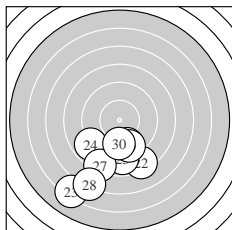

Ergebnis: **260.3** (247)  
 Serien: 89.4 86.0 84.9  
 Zähler: 1 13 11 2 3 0 0 0 0 0  
 Innenzehner: 0  
 weiteste: 1243 (15), 1195 (23), 1075 (18)  
 beste Teiler 222.0 (2.) 303.0 (14.) 325.1 (30.)  
 Trefferlage 2.36 mm links, 3.09 mm tief  
 Streuwert 3.52, horizontal: 4.03, vertikal: 2.92

Serie 1:  
 9.1 ↙ 10.1 ↓ 9.3 ↙ 8.3 ↙ 8.9 ↙  
 7.4 ↙ 9.3 ↘ 9.1 ← 8.5 ↘ 9.4 ↙  
 beste Teiler 222.0 (2.) 391.0 (10.) 403.1 (7.)  
 Trefferlage 3.54 mm links, 2.11 mm tief  
 Streuwert 2.49, horizontal: 2.79, vertikal: 2.15

Serie 2:  
 9.0 ↙ 8.8 ↙ 8.4 ↘ 9.7 ↘ 6.0 ↙  
 9.5 ↙ 8.8 ↙ 6.7 → 9.6 ↘ 9.5 ↓  
 beste Teiler 303.0 (14.) 335.1 (19.) 356.1 (20.)  
 Trefferlage 2.51 mm links, 1.69 mm tief  
 Streuwert 4.39, horizontal: 5.55, vertikal: 2.77

Serie 3:  
 8.8 ↓ 8.3 ↓ 6.2 ↙ 8.9 ↙ 8.8 ↓  
 9.6 ↓ 8.2 ↓ 7.0 ↓ 9.4 ↓ 9.7 ↓  
 beste Teiler 325.1 (30.) 344.3 (26.) 381.5 (29.)  
 Trefferlage 1.02 mm links, 5.48 mm tief  
 Streuwert 2.80, horizontal: 3.17, vertikal: 2.36