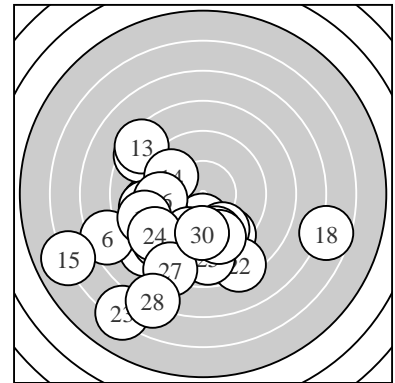

Ergebnis: **260.3** (247)  
 Serien: 89.4 86.0 84.9  
 Zähler: 1 13 11 2 3 0 0 0 0 0  
 Innenzehner: 0  
 weiteste: 1243 (15), 1195 (23), 1075 (18)  
 beste Teiler 222.0 (2.) 303.0 (14.) 325.1 (30.)  
 Trefferlage 2.36 mm links, 3.09 mm tief  
 Streuwert 3.52, horizontal: 4.03, vertikal: 2.92

Serie 1:  
 9.1 ↙ 10.1 ↓ 9.3 ↙ 8.3 ↙ 8.9 ↙  
 7.4 ↙ 9.3 ↘ 9.1 ← 8.5 ↘ 9.4 ↙  
 beste Teiler 222.0 (2.) 391.0 (10.) 403.1 (7.)  
 Trefferlage 3.54 mm links, 2.11 mm tief  
 Streuwert 2.49, horizontal: 2.79, vertikal: 2.15

Serie 2:  
 9.0 ↙ 8.8 ↙ 8.4 ↘ 9.7 ↘ 6.0 ↙  
 9.5 ↙ 8.8 ↙ 6.7 → 9.6 ↘ 9.5 ↓  
 beste Teiler 303.0 (14.) 335.1 (19.) 356.1 (20.)  
 Trefferlage 2.51 mm links, 1.69 mm tief  
 Streuwert 4.39, horizontal: 5.55, vertikal: 2.77

Serie 3:  
 8.8 ↓ 8.3 ↓ 6.2 ↙ 8.9 ↙ 8.8 ↓  
 9.6 ↓ 8.2 ↓ 7.0 ↓ 9.4 ↓ 9.7 ↓  
 beste Teiler 325.1 (30.) 344.3 (26.) 381.5 (29.)  
 Trefferlage 1.02 mm links, 5.48 mm tief  
 Streuwert 2.80, horizontal: 3.17, vertikal: 2.36