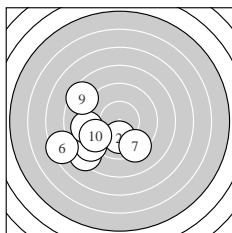

Ergebnis: **260.3** (247)  
 Serien: 89.4 86.0 84.9  
 Zähler: 1 13 11 2 3 0 0 0 0 0  
 Innenzehner: 0  
 weiteste: 1243 (15), 1195 (23), 1075 (18)  
 beste Teiler 222.0 (2.) 303.0 (14.) 325.1 (30.)  
 Trefferlage 2.36 mm links, 3.09 mm tief  
 Streuwert 3.52, horizontal: 4.03, vertikal: 2.92

Serie 1:  
 9.1 ↙ 10.1 ↓ 9.3 ↙ 8.3 ↙ 8.9 ↙  
 7.4 ↙ 9.3 ↘ 9.1 ← 8.5 ↘ 9.4 ↙  
 beste Teiler 222.0 (2.) 391.0 (10.) 403.1 (7.)  
 Trefferlage 3.54 mm links, 2.11 mm tief  
 Streuwert 2.49, horizontal: 2.79, vertikal: 2.15

Serie 2:  
 9.0 ↙ 8.8 ↙ 8.4 ↘ 9.7 ↘ 6.0 ↙  
 9.5 ↙ 8.8 ↙ 6.7 → 9.6 ↘ 9.5 ↓  
 beste Teiler 303.0 (14.) 335.1 (19.) 356.1 (20.)  
 Trefferlage 2.51 mm links, 1.69 mm tief  
 Streuwert 4.39, horizontal: 5.55, vertikal: 2.77

Serie 3:  
 8.8 ↓ 8.3 ↓ 6.2 ↙ 8.9 ↙ 8.8 ↓  
 9.6 ↓ 8.2 ↓ 7.0 ↓ 9.4 ↓ 9.7 ↓  
 beste Teiler 325.1 (30.) 344.3 (26.) 381.5 (29.)  
 Trefferlage 1.02 mm links, 5.48 mm tief  
 Streuwert 2.80, horizontal: 3.17, vertikal: 2.36