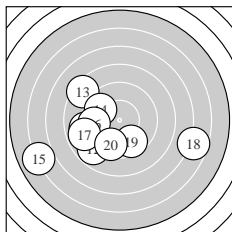

Ergebnis: **260.3** (247)  
 Serien: 89.4 86.0 84.9  
 Zähler: 1 13 11 2 3 0 0 0 0 0  
 Innenzehner: 0  
 weiteste: 1243 (15), 1195 (23), 1075 (18)  
 beste Teiler 222.0 (2.) 303.0 (14.) 325.1 (30.)  
 Trefferlage 2.36 mm links, 3.09 mm tief  
 Streuwert 3.52, horizontal: 4.03, vertikal: 2.92

Serie 1:  
 9.1 ↙ 10.1 ↓ 9.3 ↙ 8.3 ↙ 8.9 ↙  
 7.4 ↙ 9.3 ↘ 9.1 ← 8.5 ↘ 9.4 ↙  
 beste Teiler 222.0 (2.) 391.0 (10.) 403.1 (7.)  
 Trefferlage 3.54 mm links, 2.11 mm tief  
 Streuwert 2.49, horizontal: 2.79, vertikal: 2.15

Serie 2:  
 9.0 ↙ 8.8 ↙ 8.4 ↘ 9.7 ↘ 6.0 ↙  
 9.5 ↙ 8.8 ↙ 6.7 → 9.6 ↘ 9.5 ↓  
 beste Teiler 303.0 (14.) 335.1 (19.) 356.1 (20.)  
 Trefferlage 2.51 mm links, 1.69 mm tief  
 Streuwert 4.39, horizontal: 5.55, vertikal: 2.77

Serie 3:  
 8.8 ↓ 8.3 ↓ 6.2 ↙ 8.9 ↙ 8.8 ↓  
 9.6 ↓ 8.2 ↓ 7.0 ↓ 9.4 ↓ 9.7 ↓  
 beste Teiler 325.1 (30.) 344.3 (26.) 381.5 (29.)  
 Trefferlage 1.02 mm links, 5.48 mm tief  
 Streuwert 2.80, horizontal: 3.17, vertikal: 2.36