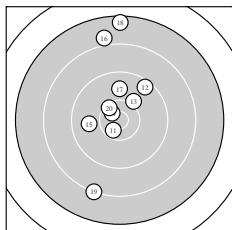

Ergebnis: **290.7** (275)
 Serien: 98.1 94.5 98.1
 Zähler: 11 14 4 1 0 0 0 0 0 0
 Innenzehner: 9
 weiteste: 2790 (18), 2386 (16), 2174 (19)
 beste Teiler 286.1 (9.) 291.1 (10.) 293.6 (14.)
 Trefferlage 0.84 mm links, 2.75 mm hoch
 Streuwert 8.34, horizontal: 4.28, vertikal: 10.99

Serie 1:
 9.8 ↓ 8.9 ↑ 9.6 ↙ 10.3 ↓ 9.2 ↓
 9.9 ↘ 9.7 ↓ 9.5 ↗ 10.6 * 10.6 *
 beste Teiler 286.1 (9.) 291.1 (10.) 541.8 (4.)
 Trefferlage 0.06 mm links, 1.93 mm tief
 Streuwert 7.46, horizontal: 4.40, vertikal: 9.58

Serie 2:
 10.5 * 9.5 ↗ 10.1 ↗ 10.6 * 9.9 ←
 8.0 ↑ 9.8 ↑ 7.5 ↑ 8.2 ↓ 10.4 *
 beste Teiler 293.6 (14.) 339.3 (11.) 461.9 (20.)
 Trefferlage 1.60 mm links, 5.62 mm hoch
 Streuwert 10.18, horizontal: 4.82, vertikal: 13.56

Serie 3:
 10.4 * 9.5 ↘ 10.5 * 9.6 ↗ 9.5 ↓
 9.4 ↑ 8.7 ↑ 10.4 * 10.5 * 9.6 ↗
 beste Teiler 331.3 (23.) 357.8 (29.) 429.6 (28.)
 Trefferlage 0.87 mm links, 4.58 mm hoch
 Streuwert 6.75, horizontal: 3.88, vertikal: 8.72