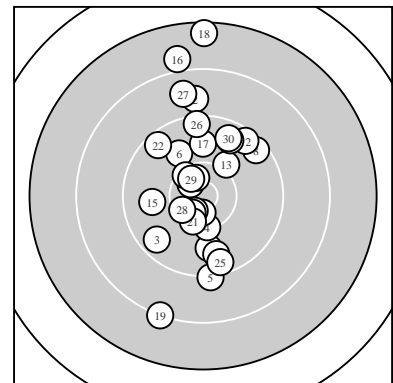

Ergebnis: **290.7** (275)
 Serien: 98.1 94.5 98.1
 Zähler: 11 14 4 1 0 0 0 0 0 0
 Innenzehner: 9
 weiteste: 2790 (18), 2386 (16), 2174 (19)
 beste Teiler 286.1 (9.) 291.1 (10.) 293.6 (14.)
 Trefferlage 0.84 mm links, 2.75 mm hoch
 Streuwert 8.34, horizontal: 4.28, vertikal: 10.99

Serie 1:
 9.8 ↓ 8.9 ↑ 9.6 ↙ 10.3 ↓ 9.2 ↓
 9.9 ↘ 9.7 ↓ 9.5 ↗ 10.6 * 10.6 *
 beste Teiler 286.1 (9.) 291.1 (10.) 541.8 (4.)
 Trefferlage 0.06 mm links, 1.93 mm tief
 Streuwert 7.46, horizontal: 4.40, vertikal: 9.58

Serie 2:
 10.5 * 9.5 ↗ 10.1 ↗ 10.6 * 9.9 ←
 8.0 ↑ 9.8 ↑ 7.5 ↑ 8.2 ↓ 10.4 *
 beste Teiler 293.6 (14.) 339.3 (11.) 461.9 (20.)
 Trefferlage 1.60 mm links, 5.62 mm hoch
 Streuwert 10.18, horizontal: 4.82, vertikal: 13.56

Serie 3:
 10.4 * 9.5 ↘ 10.5 * 9.6 ↗ 9.5 ↓
 9.4 ↑ 8.7 ↑ 10.4 * 10.5 * 9.6 ↗
 beste Teiler 331.3 (23.) 357.8 (29.) 429.6 (28.)
 Trefferlage 0.87 mm links, 4.58 mm hoch
 Streuwert 6.75, horizontal: 3.88, vertikal: 8.72