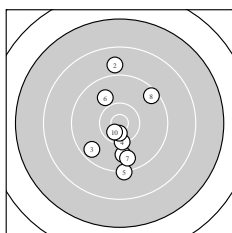

Ergebnis: **290.7** (275)
 Serien: 98.1 94.5 98.1
 Zähler: 11 14 4 1 0 0 0 0 0 0
 Innenzehner: 9
 weiteste: 2790 (18), 2386 (16), 2174 (19)
 beste Teiler 286.1 (9.) 291.1 (10.) 293.6 (14.)
 Trefferlage 0.84 mm links, 2.75 mm hoch
 Streuwert 8.34, horizontal: 4.28, vertikal: 10.99

Serie 1:
 9.8 ↓ 8.9 ↑ 9.6 ↙ 10.3 ↓ 9.2 ↓
 9.9 ↘ 9.7 ↓ 9.5 ↗ 10.6 * 10.6 *
 beste Teiler 286.1 (9.) 291.1 (10.) 541.8 (4.)
 Trefferlage 0.06 mm links, 1.93 mm tief
 Streuwert 7.46, horizontal: 4.40, vertikal: 9.58

Serie 2:
 10.5 * 9.5 ↗ 10.1 ↗ 10.6 * 9.9 ←
 8.0 ↑ 9.8 ↑ 7.5 ↑ 8.2 ↓ 10.4 *
 beste Teiler 293.6 (14.) 339.3 (11.) 461.9 (20.)
 Trefferlage 1.60 mm links, 5.62 mm hoch
 Streuwert 10.18, horizontal: 4.82, vertikal: 13.56

Serie 3:
 10.4 * 9.5 ↘ 10.5 * 9.6 ↗ 9.5 ↓
 9.4 ↑ 8.7 ↑ 10.4 * 10.5 * 9.6 ↗
 beste Teiler 331.3 (23.) 357.8 (29.) 429.6 (28.)
 Trefferlage 0.87 mm links, 4.58 mm hoch
 Streuwert 6.75, horizontal: 3.88, vertikal: 8.72