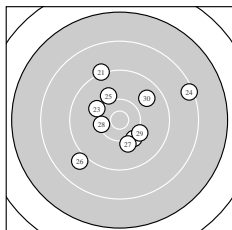

Ergebnis: **282.5** (271)
 Serien: 94.6 90.7 97.2
 Zähler: 11 11 6 2 0 0 0 0 0 0
 Innenzehner: 1
 weiteste: 2842 (18), 2548 (5), 2184 (14)
 beste Teiler 297.8 (20.) 512.3 (28.) 526.6 (12.)
 Trefferlage 2.62 mm rechts, 3.58 mm hoch
 Streuwert 9.42, horizontal: 9.00, vertikal: 9.82

Serie 1:
 9.4 ↑ 9.8 ↗ 9.5 ↑ 9.9 ↓ 7.8 ↘
 9.3 ↓ 8.8 ↘ 10.1 ↑ 10.0 ↗ 10.0 ↘
 beste Teiler 697.6 (8.) 723.3 (10.) 758.4 (9.)
 Trefferlage 4.89 mm rechts, 1.14 mm hoch
 Streuwert 8.98, horizontal: 6.71, vertikal: 10.78

Serie 2:
 9.6 ↑ 10.3 ↗ 8.4 ↘ 8.2 ↑ 9.6 ↑
 9.2 → 8.7 → 7.4 ↘ 8.7 ← 10.6 *
 beste Teiler 297.8 (20.) 526.6 (12.) 1045.4 (15.)
 Trefferlage 2.17 mm rechts, 8.69 mm hoch
 Streuwert 10.55, horizontal: 11.40, vertikal: 9.62

Serie 3:
 9.2 ↘ 10.2 ↘ 10.1 ↘ 8.4 → 10.0 ↘
 9.0 ↗ 10.1 ↓ 10.3 ← 10.1 ↘ 9.8 ↗
 beste Teiler 512.3 (28.) 639.2 (22.) 657.7 (29.)
 Trefferlage 0.80 mm rechts, 0.91 mm hoch
 Streuwert 8.22, horizontal: 8.75, vertikal: 7.65