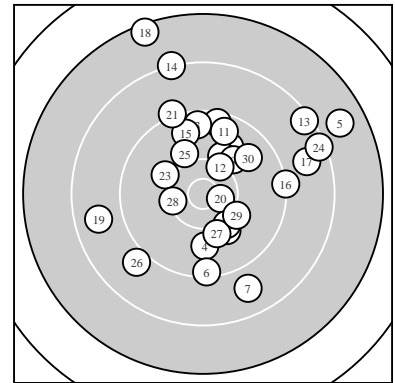

Ergebnis: **282.5** (271)
 Serien: 94.6 90.7 97.2
 Zähler: 11 11 6 2 0 0 0 0 0 0
 Innenzehner: 1
 weiteste: 2842 (18), 2548 (5), 2184 (14)
 beste Teiler 297.8 (20.) 512.3 (28.) 526.6 (12.)
 Trefferlage 2.62 mm rechts, 3.58 mm hoch
 Streuwert 9.42, horizontal: 9.00, vertikal: 9.82

Serie 1:
 9.4 ↑ 9.8 ↗ 9.5 ↑ 9.9 ↓ 7.8 ↘
 9.3 ↓ 8.8 ↘ 10.1 ↑ 10.0 ↗ 10.0 ↘
 beste Teiler 697.6 (8.) 723.3 (10.) 758.4 (9.)
 Trefferlage 4.89 mm rechts, 1.14 mm hoch
 Streuwert 8.98, horizontal: 6.71, vertikal: 10.78

Serie 2:
 9.6 ↑ 10.3 ↗ 8.4 ↘ 8.2 ↑ 9.6 ↑
 9.2 → 8.7 → 7.4 ↘ 8.7 ← 10.6 *
 beste Teiler 297.8 (20.) 526.6 (12.) 1045.4 (15.)
 Trefferlage 2.17 mm rechts, 8.69 mm hoch
 Streuwert 10.55, horizontal: 11.40, vertikal: 9.62

Serie 3:
 9.2 ↘ 10.2 ↘ 10.1 ↘ 8.4 → 10.0 ↘
 9.0 ↗ 10.1 ↓ 10.3 ← 10.1 ↘ 9.8 ↗
 beste Teiler 512.3 (28.) 639.2 (22.) 657.7 (29.)
 Trefferlage 0.80 mm rechts, 0.91 mm hoch
 Streuwert 8.22, horizontal: 8.75, vertikal: 7.65