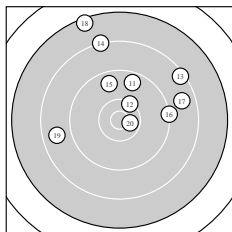

Ergebnis: **282.5** (271)
 Serien: 94.6 90.7 97.2
 Zähler: 11 11 6 2 0 0 0 0 0 0
 Innenzehner: 1
 weiteste: 2842 (18), 2548 (5), 2184 (14)
 beste Teiler 297.8 (20.) 512.3 (28.) 526.6 (12.)
 Trefferlage 2.62 mm rechts, 3.58 mm hoch
 Streuwert 9.42, horizontal: 9.00, vertikal: 9.82

Serie 1:
 9.4 ↑ 9.8 ↗ 9.5 ↑ 9.9 ↓ 7.8 ↘
 9.3 ↓ 8.8 ↘ 10.1 ↑ 10.0 ↗ 10.0 ↘
 beste Teiler 697.6 (8.) 723.3 (10.) 758.4 (9.)
 Trefferlage 4.89 mm rechts, 1.14 mm hoch
 Streuwert 8.98, horizontal: 6.71, vertikal: 10.78

Serie 2:
 9.6 ↑ 10.3 ↗ 8.4 ↘ 8.2 ↑ 9.6 ↑
 9.2 → 8.7 → 7.4 ↘ 8.7 ← 10.6 *
 beste Teiler 297.8 (20.) 526.6 (12.) 1045.4 (15.)
 Trefferlage 2.17 mm rechts, 8.69 mm hoch
 Streuwert 10.55, horizontal: 11.40, vertikal: 9.62

Serie 3:
 9.2 ↘ 10.2 ↘ 10.1 ↘ 8.4 → 10.0 ↘
 9.0 ↗ 10.1 ↓ 10.3 ← 10.1 ↘ 9.8 ↗
 beste Teiler 512.3 (28.) 639.2 (22.) 657.7 (29.)
 Trefferlage 0.80 mm rechts, 0.91 mm hoch
 Streuwert 8.22, horizontal: 8.75, vertikal: 7.65