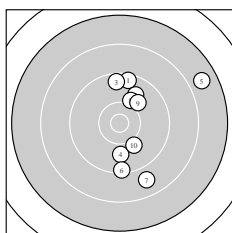

Ergebnis: **282.5** (271)
 Serien: 94.6 90.7 97.2
 Zähler: 11 11 6 2 0 0 0 0 0 0
 Innenzehner: 1
 weiteste: 2842 (18), 2548 (5), 2184 (14)
 beste Teiler 297.8 (20.) 512.3 (28.) 526.6 (12.)
 Trefferlage 2.62 mm rechts, 3.58 mm hoch
 Streuwert 9.42, horizontal: 9.00, vertikal: 9.82

Serie 1:
 9.4 ↑ 9.8 ↗ 9.5 ↑ 9.9 ↓ 7.8 ↘
 9.3 ↓ 8.8 ↘ 10.1 ↑ 10.0 ↗ 10.0 ↘
 beste Teiler 697.6 (8.) 723.3 (10.) 758.4 (9.)
 Trefferlage 4.89 mm rechts, 1.14 mm hoch
 Streuwert 8.98, horizontal: 6.71, vertikal: 10.78

Serie 2:
 9.6 ↑ 10.3 ↗ 8.4 ↘ 8.2 ↑ 9.6 ↑
 9.2 → 8.7 → 7.4 ↘ 8.7 ← 10.6 *
 beste Teiler 297.8 (20.) 526.6 (12.) 1045.4 (15.)
 Trefferlage 2.17 mm rechts, 8.69 mm hoch
 Streuwert 10.55, horizontal: 11.40, vertikal: 9.62

Serie 3:
 9.2 ↘ 10.2 ↘ 10.1 ↘ 8.4 → 10.0 ↘
 9.0 ↗ 10.1 ↓ 10.3 ← 10.1 ↘ 9.8 ↗
 beste Teiler 512.3 (28.) 639.2 (22.) 657.7 (29.)
 Trefferlage 0.80 mm rechts, 0.91 mm hoch
 Streuwert 8.22, horizontal: 8.75, vertikal: 7.65