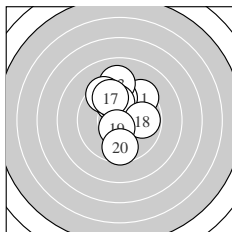

Ergebnis: **279.8** (266)  
 Serien: 87.8 97.7 94.3  
 Zähler: 6 17 4 3 0 0 0 0 0 0  
 Innenzehner: 3  
 weiteste: 960 (4), 906 (28), 799 (3)  
 beste Teiler 103.1 (19.) 188.3 (23.) 194.6 (21.)  
 Trefferlage 1.95 mm rechts, 0.82 mm hoch  
 Streuwert 2.90, horizontal: 2.76, vertikal: 3.03

Serie 1:  
 9.5 ↑                      9.1 ↗                      7.8 ↗                      7.1 →                      8.2 →  
 9.3 →                      8.7 →                      9.9 →                      9.0 →                      9.2 ↑  
 beste Teiler 259.3 (8.) 364.1 (1.) 406.7 (6.)  
 Trefferlage 4.12 mm rechts, 1.88 mm hoch  
 Streuwert 2.69, horizontal: 3.01, vertikal: 2.33

Serie 2:  
 9.4 ↗                      9.9 ↑                      9.1 ↑                      10.1 ↖                      9.5 ↖  
 10.1 ↑                      9.7 ↖                      9.8 →                      10.5 \*                      9.6 ↓  
 beste Teiler 103.1 (19.) 221.1 (16.) 221.3 (14.)  
 Trefferlage 0.05 mm rechts, 1.60 mm hoch  
 Streuwert 1.97, horizontal: 1.52, vertikal: 2.34

Serie 3:  
 10.2 \*                      9.6 ↘                      10.2 \*                      9.6 →                      10.1 ↓  
 8.6 ↑                      9.9 →                      7.3 ↘                      9.9 ↗                      8.9 ↘  
 beste Teiler 188.3 (23.) 194.6 (21.) 223.5 (25.)  
 Trefferlage 1.68 mm rechts, 1.01 mm tief  
 Streuwert 2.90, horizontal: 1.98, vertikal: 3.60