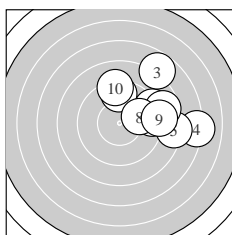

Ergebnis: **279.8** (266)  
 Serien: 87.8 97.7 94.3  
 Zähler: 6 17 4 3 0 0 0 0 0 0  
 Innenzehner: 3  
 weiteste: 960 (4), 906 (28), 799 (3)  
 beste Teiler 103.1 (19.) 188.3 (23.) 194.6 (21.)  
 Trefferlage 1.95 mm rechts, 0.82 mm hoch  
 Streuwert 2.90, horizontal: 2.76, vertikal: 3.03

Serie 1:  
 9.5 ↑                      9.1 ↗                      7.8 ↗                      7.1 →                      8.2 →  
 9.3 →                      8.7 →                      9.9 →                      9.0 →                      9.2 ↑  
 beste Teiler 259.3 (8.) 364.1 (1.) 406.7 (6.)  
 Trefferlage 4.12 mm rechts, 1.88 mm hoch  
 Streuwert 2.69, horizontal: 3.01, vertikal: 2.33

Serie 2:  
 9.4 ↗                      9.9 ↑                      9.1 ↑                      10.1 ↖                      9.5 ↖  
 10.1 ↑                      9.7 ↖                      9.8 →                      10.5 \*                      9.6 ↓  
 beste Teiler 103.1 (19.) 221.1 (16.) 221.3 (14.)  
 Trefferlage 0.05 mm rechts, 1.60 mm hoch  
 Streuwert 1.97, horizontal: 1.52, vertikal: 2.34

Serie 3:  
 10.2 \*                      9.6 ↘                      10.2 \*                      9.6 →                      10.1 ↓  
 8.6 ↑                      9.9 →                      7.3 ↘                      9.9 ↗                      8.9 ↘  
 beste Teiler 188.3 (23.) 194.6 (21.) 223.5 (25.)  
 Trefferlage 1.68 mm rechts, 1.01 mm tief  
 Streuwert 2.90, horizontal: 1.98, vertikal: 3.60