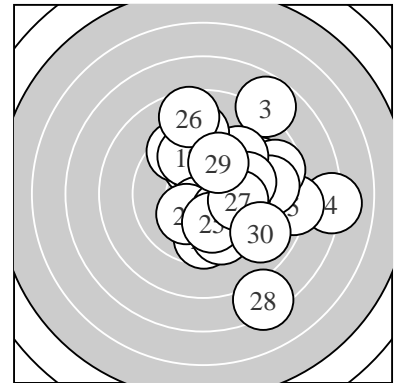

Ergebnis: **279.8** (266)  
 Serien: 87.8 97.7 94.3  
 Zähler: 6 17 4 3 0 0 0 0 0 0  
 Innenzehner: 3  
 weiteste: 960 (4), 906 (28), 799 (3)  
 beste Teiler 103.1 (19.) 188.3 (23.) 194.6 (21.)  
 Trefferlage 1.95 mm rechts, 0.82 mm hoch  
 Streuwert 2.90, horizontal: 2.76, vertikal: 3.03

Serie 1:  
 9.5 ↑                      9.1 ↗                      7.8 ↗                      7.1 →                      8.2 →  
 9.3 →                      8.7 →                      9.9 →                      9.0 →                      9.2 ↑  
 beste Teiler 259.3 (8.) 364.1 (1.) 406.7 (6.)  
 Trefferlage 4.12 mm rechts, 1.88 mm hoch  
 Streuwert 2.69, horizontal: 3.01, vertikal: 2.33

Serie 2:  
 9.4 ↗                      9.9 ↑                      9.1 ↑                      10.1 ↖                      9.5 ↖  
 10.1 ↑                      9.7 ↖                      9.8 →                      10.5 \*                      9.6 ↓  
 beste Teiler 103.1 (19.) 221.1 (16.) 221.3 (14.)  
 Trefferlage 0.05 mm rechts, 1.60 mm hoch  
 Streuwert 1.97, horizontal: 1.52, vertikal: 2.34

Serie 3:  
 10.2 \*                      9.6 ↘                      10.2 \*                      9.6 →                      10.1 ↓  
 8.6 ↑                      9.9 →                      7.3 ↘                      9.9 ↗                      8.9 ↘  
 beste Teiler 188.3 (23.) 194.6 (21.) 223.5 (25.)  
 Trefferlage 1.68 mm rechts, 1.01 mm tief  
 Streuwert 2.90, horizontal: 1.98, vertikal: 3.60