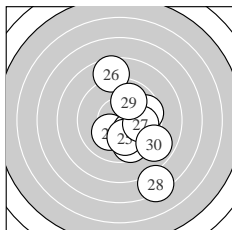

Ergebnis: **279.8** (266)  
 Serien: 87.8 97.7 94.3  
 Zähler: 6 17 4 3 0 0 0 0 0 0  
 Innenzehner: 3  
 weiteste: 960 (4), 906 (28), 799 (3)  
 beste Teiler 103.1 (19.) 188.3 (23.) 194.6 (21.)  
 Trefferlage 1.95 mm rechts, 0.82 mm hoch  
 Streuwert 2.90, horizontal: 2.76, vertikal: 3.03

Serie 1:  
 9.5 ↑                      9.1 ↗                      7.8 ↗                      7.1 →                      8.2 →  
 9.3 →                      8.7 →                      9.9 →                      9.0 →                      9.2 ↑  
 beste Teiler 259.3 (8.) 364.1 (1.) 406.7 (6.)  
 Trefferlage 4.12 mm rechts, 1.88 mm hoch  
 Streuwert 2.69, horizontal: 3.01, vertikal: 2.33

Serie 2:  
 9.4 ↗                      9.9 ↑                      9.1 ↑                      10.1 ↖                      9.5 ↖  
 10.1 ↑                      9.7 ↖                      9.8 →                      10.5 \*                      9.6 ↓  
 beste Teiler 103.1 (19.) 221.1 (16.) 221.3 (14.)  
 Trefferlage 0.05 mm rechts, 1.60 mm hoch  
 Streuwert 1.97, horizontal: 1.52, vertikal: 2.34

Serie 3:  
 10.2 \*                      9.6 ↘                      10.2 \*                      9.6 →                      10.1 ↓  
 8.6 ↑                      9.9 →                      7.3 ↘                      9.9 ↗                      8.9 ↘  
 beste Teiler 188.3 (23.) 194.6 (21.) 223.5 (25.)  
 Trefferlage 1.68 mm rechts, 1.01 mm tief  
 Streuwert 2.90, horizontal: 1.98, vertikal: 3.60