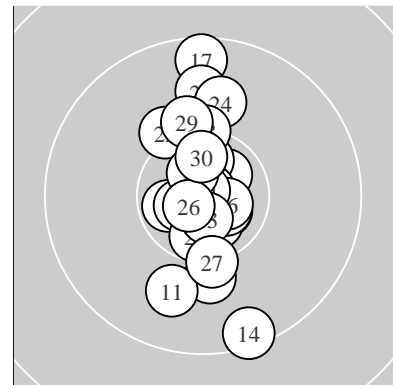

Ergebnis: **313.1** (295)
 Serien: 106.3 103.1 103.7
 Zähler: 25 5 0 0 0 0 0 0 0 0
 Innenzehner: 20
 weiteste: 1257 (14), 1181 (17), 910 (20)
 beste Teiler 22.1 (8.) 46.0 (2.) 48.0 (19.)
 Trefferlage 0.06 mm rechts, 0.56 mm hoch
 Streuwert 3.79, horizontal: 1.61, vertikal: 5.11

Serie 1:
 10.7 * 10.9 * 10.6 * 10.8 * 10.6 *
 10.5 * 10.6 * 10.9 * 10.6 * 10.1 ↓
 beste Teiler 22.1 (8.) 46.0 (2.) 116.2 (4.)
 Trefferlage 0.34 mm rechts, 0.41 mm tief
 Streuwert 2.40, horizontal: 1.46, vertikal: 3.06

Serie 2:
 9.9 ↓ 10.9 * 10.7 * 9.4 ↓ 10.6 *
 10.7 * 9.5 ↑ 10.7 * 10.9 * 9.8 ↑
 beste Teiler 48.0 (19.) 74.2 (12.) 218.8 (16.)
 Trefferlage 0.32 mm rechts, 0.20 mm hoch
 Streuwert 5.16, horizontal: 1.97, vertikal: 7.03

Serie 3:
 10.5 * 10.1 ↖ 10.7 * 9.9 ↑ 10.7 *
 10.8 * 10.2 ↓ 10.2 ↑ 10.1 ↑ 10.5 *
 beste Teiler 150.9 (26.) 197.9 (23.) 218.8 (25.)
 Trefferlage 0.49 mm links, 1.91 mm hoch
 Streuwert 3.45, horizontal: 1.35, vertikal: 4.69