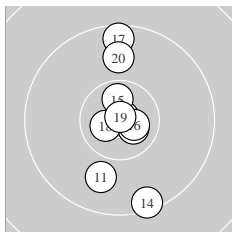

Ergebnis: **313.1** (295)
 Serien: 106.3 103.1 103.7
 Zähler: 25 5 0 0 0 0 0 0 0 0
 Innenzehner: 20
 weiteste: 1257 (14), 1181 (17), 910 (20)
 beste Teiler 22.1 (8.) 46.0 (2.) 48.0 (19.)
 Trefferlage 0.06 mm rechts, 0.56 mm hoch
 Streuwert 3.79, horizontal: 1.61, vertikal: 5.11

Serie 1:
 10.7 * 10.9 * 10.6 * 10.8 * 10.6 *
 10.5 * 10.6 * 10.9 * 10.6 * 10.1 ↓
 beste Teiler 22.1 (8.) 46.0 (2.) 116.2 (4.)
 Trefferlage 0.34 mm rechts, 0.41 mm tief
 Streuwert 2.40, horizontal: 1.46, vertikal: 3.06

Serie 2:
 9.9 ↓ 10.9 * 10.7 * 9.4 ↓ 10.6 *
 10.7 * 9.5 ↑ 10.7 * 10.9 * 9.8 ↑
 beste Teiler 48.0 (19.) 74.2 (12.) 218.8 (16.)
 Trefferlage 0.32 mm rechts, 0.20 mm hoch
 Streuwert 5.16, horizontal: 1.97, vertikal: 7.03

Serie 3:
 10.5 * 10.1 ↖ 10.7 * 9.9 ↑ 10.7 *
 10.8 * 10.2 ↓ 10.2 ↑ 10.1 ↑ 10.5 *
 beste Teiler 150.9 (26.) 197.9 (23.) 218.8 (25.)
 Trefferlage 0.49 mm links, 1.91 mm hoch
 Streuwert 3.45, horizontal: 1.35, vertikal: 4.69