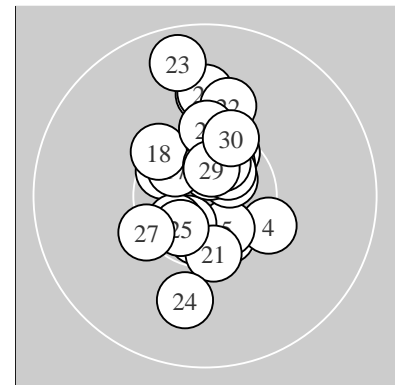

Ergebnis: **311.2** (296)  
 Serien: 104.1 104.5 102.6  
 Zähler: 26 4 0 0 0 0 0 0 0 0  
 Innenzehner: 19  
 weiteste: 1087 (23), 851 (24), 828 (20)  
 beste Teiler 196.9 (10.) 225.0 (29.) 236.5 (6.)  
 Trefferlage 0.04 mm links, 1.70 mm hoch  
 Streuwert 3.46, horizontal: 2.14, vertikal: 4.41

Serie 1:  
 10.5 \*                      10.5 \*                      10.0 ↑                      10.2 ↘                      10.6 \*  
 10.7 \*                      10.4 \*                      9.9 ↑                      10.6 \*                      10.7 \*  
 beste Teiler 196.9 (10.) 236.5 (6.) 259.3 (9.)  
 Trefferlage 1.13 mm rechts, 0.87 mm hoch  
 Streuwert 3.34, horizontal: 1.83, vertikal: 4.36

Serie 2:  
 10.6 \*                      10.5 \*                      10.5 \*                      10.6 \*                      10.6 \*  
 10.4 \*                      10.5 \*                      10.3 ↘                      10.6 \*                      9.9 ↑  
 beste Teiler 267.3 (14.) 297.5 (19.) 314.2 (11.)  
 Trefferlage 0.78 mm links, 2.83 mm hoch  
 Streuwert 2.36, horizontal: 2.15, vertikal: 2.55

Serie 3:  
 10.4 \*                      10.0 ↑                      9.6 ↑                      9.9 ↓                      10.5 \*  
 10.6 \*                      10.3 ↙                      10.3 ↑                      10.7 \*                      10.3 ↑  
 beste Teiler 225.0 (29.) 250.8 (26.) 323.2 (25.)  
 Trefferlage 0.46 mm links, 1.40 mm hoch  
 Streuwert 4.43, horizontal: 2.10, vertikal: 5.90