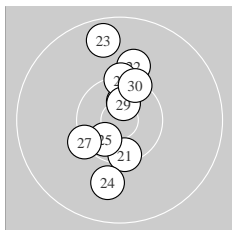

Ergebnis: **311.2** (296)  
 Serien: 104.1 104.5 102.6  
 Zähler: 26 4 0 0 0 0 0 0 0 0  
 Innenzehner: 19  
 weiteste: 1087 (23), 851 (24), 828 (20)  
 beste Teiler 196.9 (10.) 225.0 (29.) 236.5 (6.)  
 Trefferlage 0.04 mm links, 1.70 mm hoch  
 Streuwert 3.46, horizontal: 2.14, vertikal: 4.41

Serie 1:  
 10.5 \*                      10.5 \*                      10.0 ↑                      10.2 ↘                      10.6 \*  
 10.7 \*                      10.4 \*                      9.9 ↑                      10.6 \*                      10.7 \*  
 beste Teiler 196.9 (10.) 236.5 (6.) 259.3 (9.)  
 Trefferlage 1.13 mm rechts, 0.87 mm hoch  
 Streuwert 3.34, horizontal: 1.83, vertikal: 4.36

Serie 2:  
 10.6 \*                      10.5 \*                      10.5 \*                      10.6 \*                      10.6 \*  
 10.4 \*                      10.5 \*                      10.3 ↘                      10.6 \*                      9.9 ↑  
 beste Teiler 267.3 (14.) 297.5 (19.) 314.2 (11.)  
 Trefferlage 0.78 mm links, 2.83 mm hoch  
 Streuwert 2.36, horizontal: 2.15, vertikal: 2.55

Serie 3:  
 10.4 \*                      10.0 ↑                      9.6 ↑                      9.9 ↓                      10.5 \*  
 10.6 \*                      10.3 ↙                      10.3 ↑                      10.7 \*                      10.3 ↑  
 beste Teiler 225.0 (29.) 250.8 (26.) 323.2 (25.)  
 Trefferlage 0.46 mm links, 1.40 mm hoch  
 Streuwert 4.43, horizontal: 2.10, vertikal: 5.90