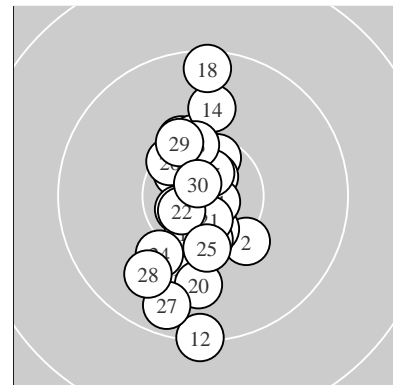

Ergebnis: **308.9** (293)
 Serien: 104.5 101.5 102.9
 Zähler: 23 7 0 0 0 0 0 0 0 0
 Innenzehner: 15
 weiteste: 1343 (12), 1209 (18), 1092 (27)
 beste Teiler 126.7 (30.) 129.6 (16.) 138.7 (11.)
 Trefferlage 0.81 mm links, 1.00 mm tief
 Streuwert 4.31, horizontal: 1.93, vertikal: 5.79

Serie 1:
 10.5 * 10.2 ↘ 10.5 * 10.8 * 10.1 ↓
 10.5 * 10.6 * 10.7 * 10.2 ↑ 10.4 *
 beste Teiler 144.9 (4.) 212.4 (8.) 264.0 (7.)
 Trefferlage 0.12 mm links, 0.58 mm tief
 Streuwert 3.14, horizontal: 2.13, vertikal: 3.89

Serie 2:
 10.8 * 9.3 ↓ 10.3 ↑ 9.9 ↑ 10.7 *
 10.8 * 9.9 ↓ 9.4 ↑ 10.5 * 9.9 ↓
 beste Teiler 129.6 (16.) 138.7 (11.) 228.6 (15.)
 Trefferlage 0.26 mm links, 0.68 mm tief
 Streuwert 5.69, horizontal: 1.06, vertikal: 7.97

Serie 3:
 10.7 * 10.6 * 10.3 ↑ 10.1 ✓ 10.3 ↓
 10.4 * 9.6 ↓ 9.8 ✓ 10.3 ↗ 10.8 *
 beste Teiler 126.7 (30.) 233.0 (21.) 246.5 (22.)
 Trefferlage 2.05 mm links, 1.75 mm tief
 Streuwert 4.01, horizontal: 1.96, vertikal: 5.32