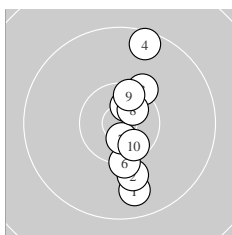

Ergebnis: **310.1** (295)  
 Serien: 102.4 105.0 102.7  
 Zähler: 25 5 0 0 0 0 0 0 0 0  
 Innenzehner: 18  
 weiteste: 1190 (4), 1181 (27), 982 (1)  
 beste Teiler 69.2 (29.) 121.1 (20.) 177.7 (19.)  
 Trefferlage 0.82 mm rechts, 0.49 mm tief  
 Streuwert 4.06, horizontal: 1.48, vertikal: 5.54

Serie 1:  
 9.7 ↓                      10.0 ↓                      10.2 ↗                      9.5 ↑                      10.6 \*  
 10.2 ↓                      10.7 \*                      10.6 \*                      10.4 \*                      10.5 \*  
 beste Teiler 220.0 (7.) 263.7 (5.) 271.5 (8.)  
 Trefferlage 1.80 mm rechts, 0.33 mm tief  
 Streuwert 4.60, horizontal: 1.06, vertikal: 6.41

Serie 2:  
 9.8 ↓                      10.2 ↓                      10.5 \*                      10.6 \*                      10.5 \*  
 10.7 \*                      10.6 \*                      10.6 \*                      10.7 \*                      10.8 \*  
 beste Teiler 121.1 (20.) 177.7 (19.) 183.8 (16.)  
 Trefferlage 0.04 mm rechts, 1.14 mm tief  
 Streuwert 2.97, horizontal: 1.47, vertikal: 3.93

Serie 3:  
 10.4 \*                      10.6 \*                      9.8 ↓                      10.0 ↓                      10.4 \*  
 10.2 ↓                      9.5 ↑                      10.7 \*                      10.9 \*                      10.2 ↑  
 beste Teiler 69.2 (29.) 180.4 (28.) 289.6 (22.)  
 Trefferlage 0.61 mm rechts, 0.01 mm tief  
 Streuwert 4.67, horizontal: 1.41, vertikal: 6.46