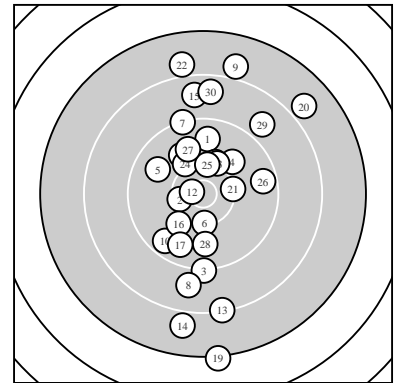

Ergebnis: **281.3** (266)
 Serien: 95.0 90.6 95.7
 Zähler: 10 10 6 4 0 0 0 0 0 0
 Innenzehner: 2
 weiteste: 3014 (19), 2445 (20), 2433 (14)
 beste Teiler 206.9 (12.) 437.6 (2.) 531.5 (6.)
 Trefferlage 0.53 mm rechts, 1.40 mm hoch
 Streuwert 10.48, horizontal: 5.76, vertikal: 13.66

Serie 1:
 9.7 ↑ 10.4 * 9.2 ↓ 10.0 ↗ 9.8 ↖
 10.3 ↓ 9.3 ↖ 8.8 ↓ 7.9 ↑ 9.6 ↙
 beste Teiler 437.6 (2.) 531.5 (6.) 793.4 (4.)
 Trefferlage 1.33 mm links, 1.12 mm hoch
 Streuwert 9.53, horizontal: 4.75, vertikal: 12.61

Serie 2:
 9.9 ↖ 10.7 * 8.3 ↓ 7.9 ↓ 8.7 ↑
 10.1 ↙ 9.7 ↙ 10.2 ↑ 7.2 ↓ 7.9 ↗
 beste Teiler 206.9 (12.) 623.6 (18.) 703.4 (16.)
 Trefferlage 0.69 mm rechts, 4.26 mm tief
 Streuwert 12.84, horizontal: 6.95, vertikal: 16.77

Serie 3:
 10.3 → 8.0 ↑ 10.2 ↗ 10.2 ↖ 10.3 ↑
 9.5 → 9.9 ↖ 9.8 ↓ 8.9 ↗ 8.6 ↑
 beste Teiler 540.5 (25.) 555.3 (21.) 613.4 (23.)
 Trefferlage 2.24 mm rechts, 7.35 mm hoch
 Streuwert 7.57, horizontal: 5.37, vertikal: 9.26