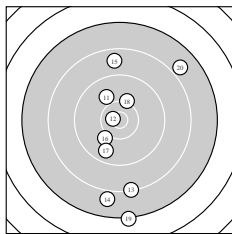

Ergebnis: **281.3** (266)
 Serien: 95.0 90.6 95.7
 Zähler: 10 10 6 4 0 0 0 0 0 0
 Innenzehner: 2
 weiteste: 3014 (19), 2445 (20), 2433 (14)
 beste Teiler 206.9 (12.) 437.6 (2.) 531.5 (6.)
 Trefferlage 0.53 mm rechts, 1.40 mm hoch
 Streuwert 10.48, horizontal: 5.76, vertikal: 13.66

Serie 1:
 9.7 ↑ 10.4 * 9.2 ↓ 10.0 ↗ 9.8 ↖
 10.3 ↓ 9.3 ↖ 8.8 ↓ 7.9 ↑ 9.6 ↙
 beste Teiler 437.6 (2.) 531.5 (6.) 793.4 (4.)
 Trefferlage 1.33 mm links, 1.12 mm hoch
 Streuwert 9.53, horizontal: 4.75, vertikal: 12.61

Serie 2:
 9.9 ↖ 10.7 * 8.3 ↓ 7.9 ↓ 8.7 ↑
 10.1 ↙ 9.7 ↙ 10.2 ↑ 7.2 ↓ 7.9 ↗
 beste Teiler 206.9 (12.) 623.6 (18.) 703.4 (16.)
 Trefferlage 0.69 mm rechts, 4.26 mm tief
 Streuwert 12.84, horizontal: 6.95, vertikal: 16.77

Serie 3:
 10.3 → 8.0 ↑ 10.2 ↗ 10.2 ↖ 10.3 ↑
 9.5 → 9.9 ↖ 9.8 ↓ 8.9 ↗ 8.6 ↑
 beste Teiler 540.5 (25.) 555.3 (21.) 613.4 (23.)
 Trefferlage 2.24 mm rechts, 7.35 mm hoch
 Streuwert 7.57, horizontal: 5.37, vertikal: 9.26