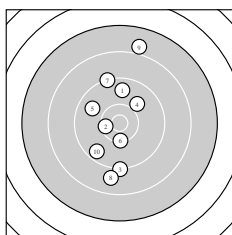

Ergebnis: **281.3** (266)
 Serien: 95.0 90.6 95.7
 Zähler: 10 10 6 4 0 0 0 0 0 0
 Innenzehner: 2
 weiteste: 3014 (19), 2445 (20), 2433 (14)
 beste Teiler 206.9 (12.) 437.6 (2.) 531.5 (6.)
 Trefferlage 0.53 mm rechts, 1.40 mm hoch
 Streuwert 10.48, horizontal: 5.76, vertikal: 13.66

Serie 1:
 9.7 ↑ 10.4 * 9.2 ↓ 10.0 ↗ 9.8 ↖
 10.3 ↓ 9.3 ↖ 8.8 ↓ 7.9 ↑ 9.6 ↙
 beste Teiler 437.6 (2.) 531.5 (6.) 793.4 (4.)
 Trefferlage 1.33 mm links, 1.12 mm hoch
 Streuwert 9.53, horizontal: 4.75, vertikal: 12.61

Serie 2:
 9.9 ↖ 10.7 * 8.3 ↓ 7.9 ↓ 8.7 ↑
 10.1 ↙ 9.7 ↙ 10.2 ↑ 7.2 ↓ 7.9 ↗
 beste Teiler 206.9 (12.) 623.6 (18.) 703.4 (16.)
 Trefferlage 0.69 mm rechts, 4.26 mm tief
 Streuwert 12.84, horizontal: 6.95, vertikal: 16.77

Serie 3:
 10.3 → 8.0 ↑ 10.2 ↗ 10.2 ↖ 10.3 ↑
 9.5 → 9.9 ↖ 9.8 ↓ 8.9 ↗ 8.6 ↑
 beste Teiler 540.5 (25.) 555.3 (21.) 613.4 (23.)
 Trefferlage 2.24 mm rechts, 7.35 mm hoch
 Streuwert 7.57, horizontal: 5.37, vertikal: 9.26